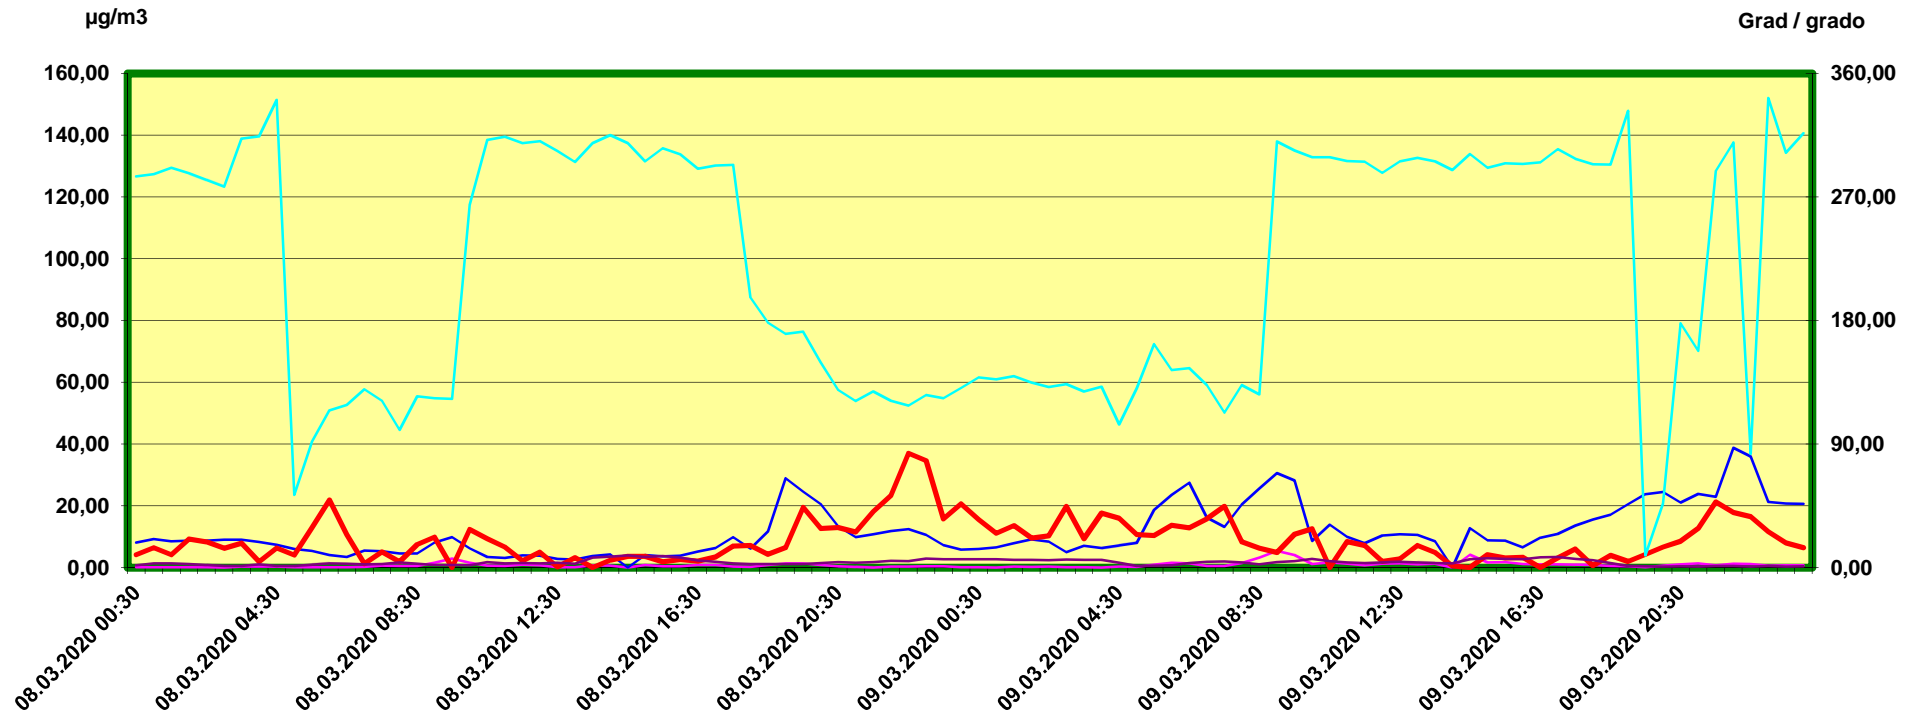

# Steinach Siegreith

Zeitraum / Periodo di tempo: 8-3-2020 00:30 - 9-3-2020 24:00      Unkorrigierte Werte / Valori non corretti