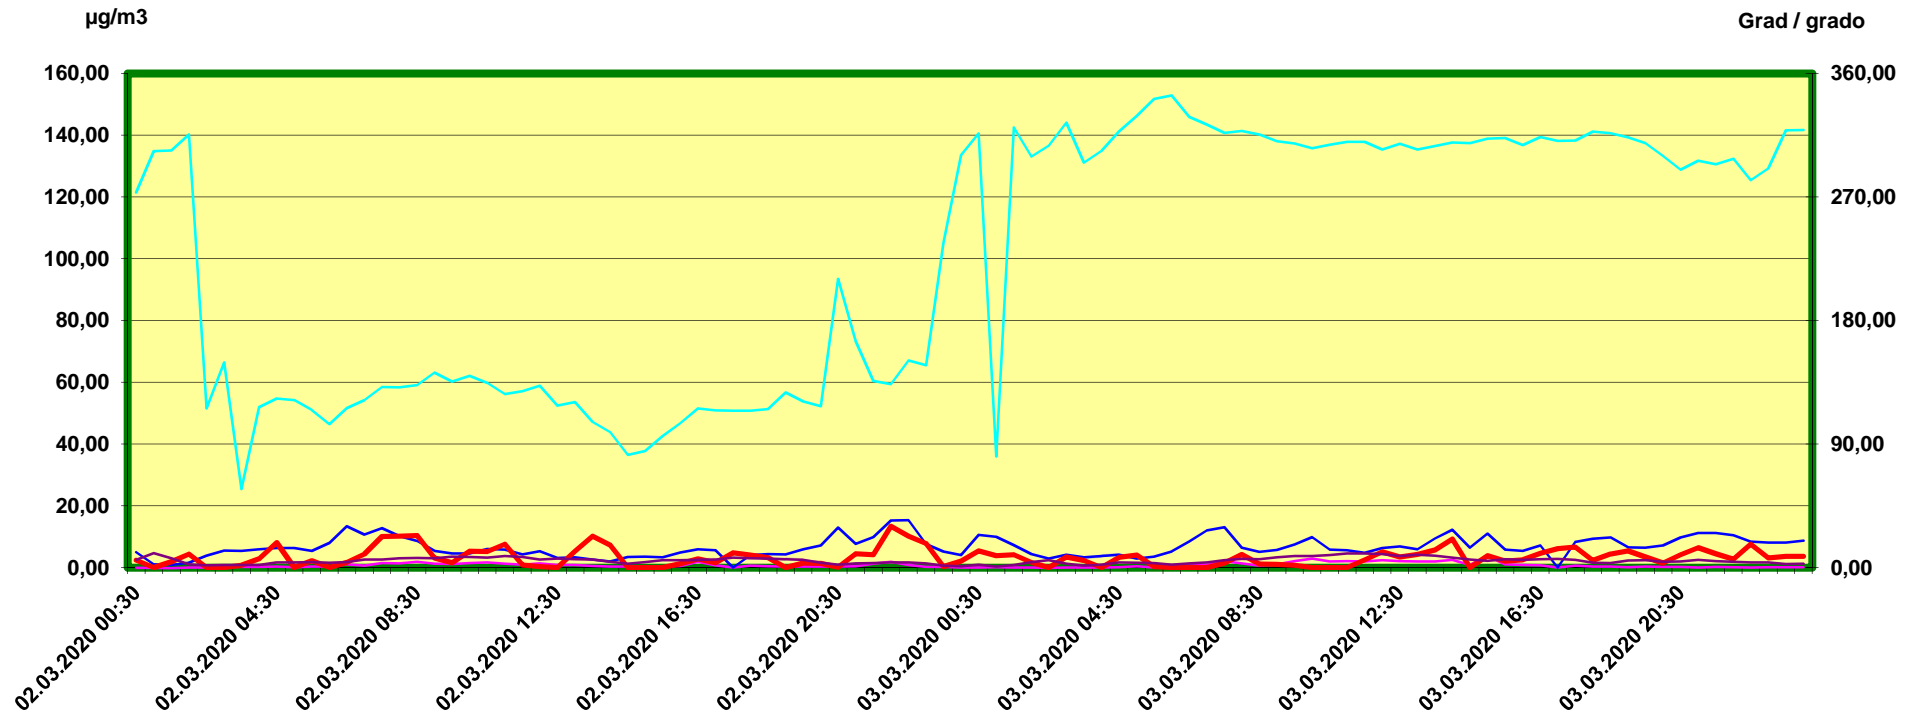

Steinach Siegreith

Zeitraum / Periodo di tempo: 2-3-2020 00:30 - 3-3-2020 24:00

Unkorrigierte Werte / Valori non corretti