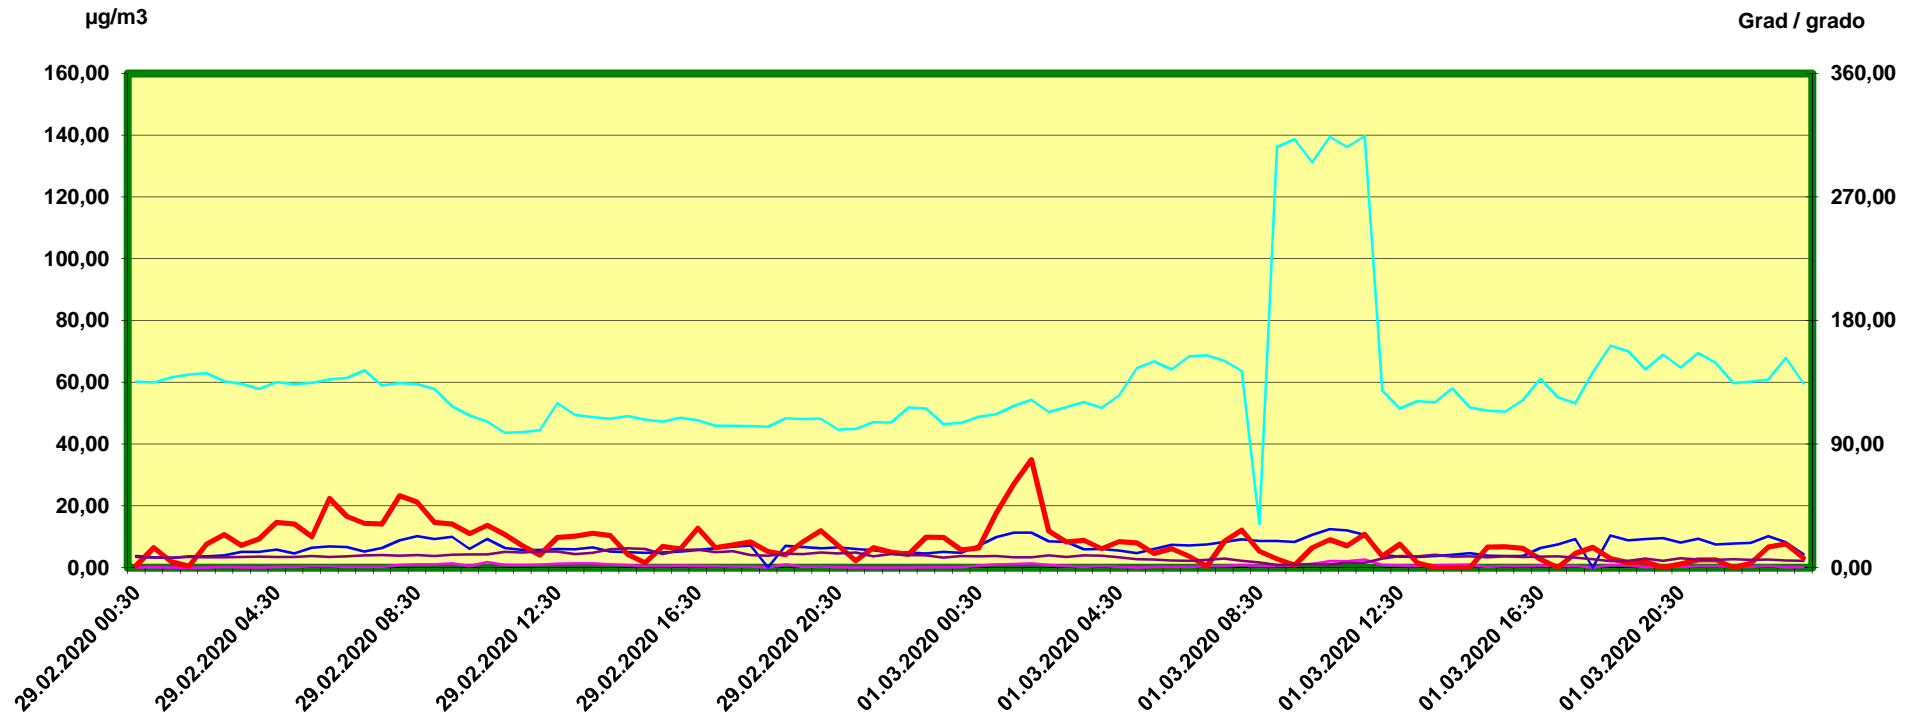

Steinach Siegreith

Zeitraum / Periodo di tempo: 29-2-2020 00:30 - 1-3-2020 24:00 Unkorrigierte Werte / Valori non corretti