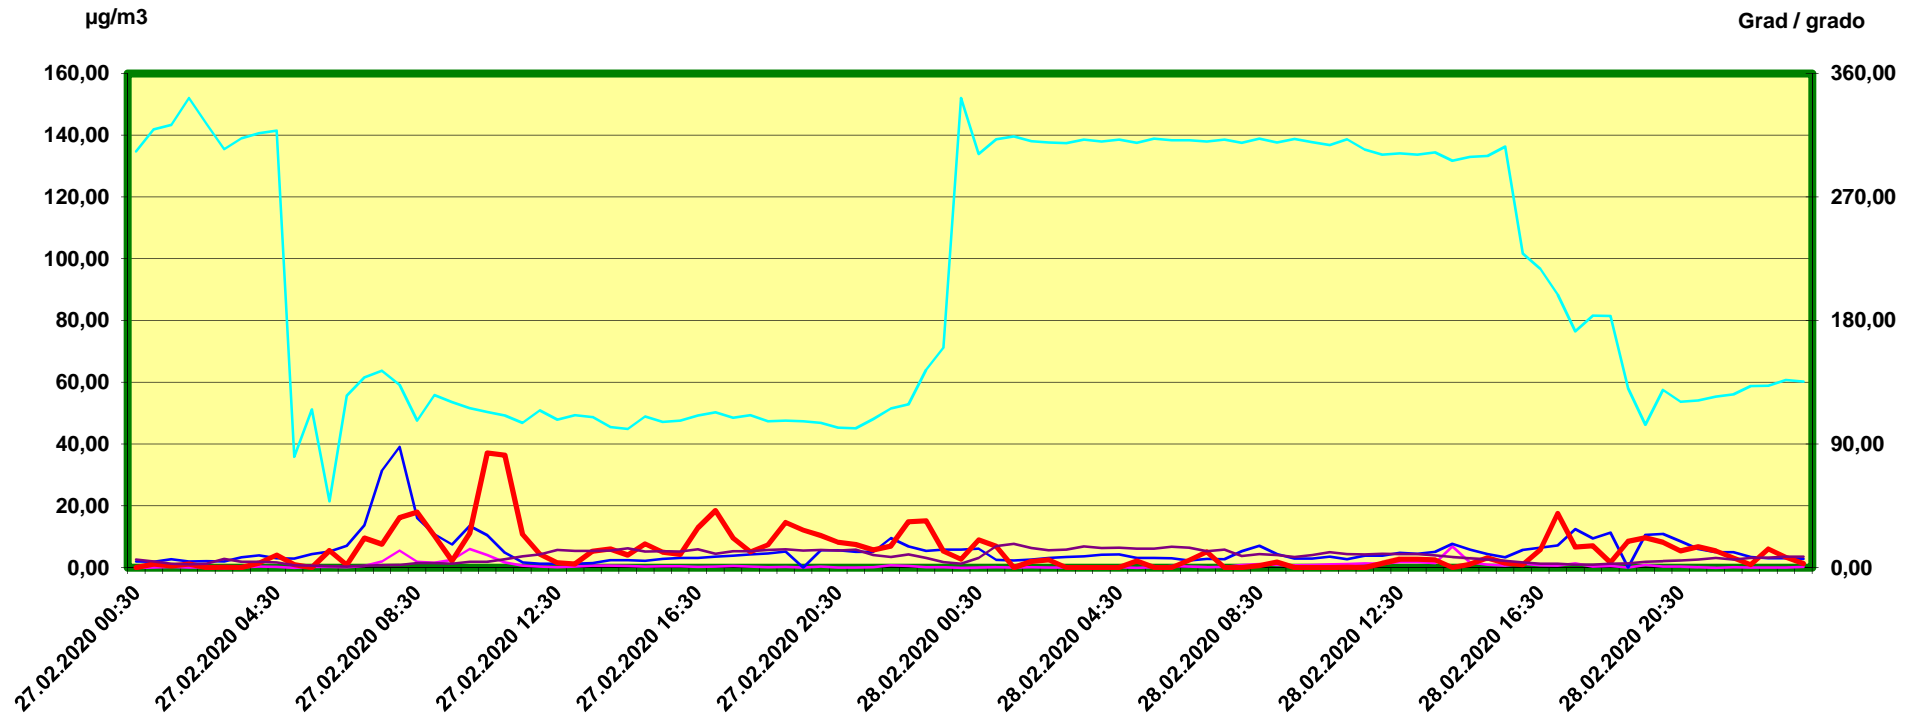

Steinach Siegreith

Zeitraum / Periodo di tempo: 27-2-2020 00:30 - 28-2-2020 24:00

Unkorrigierte Werte / Valori non corretti