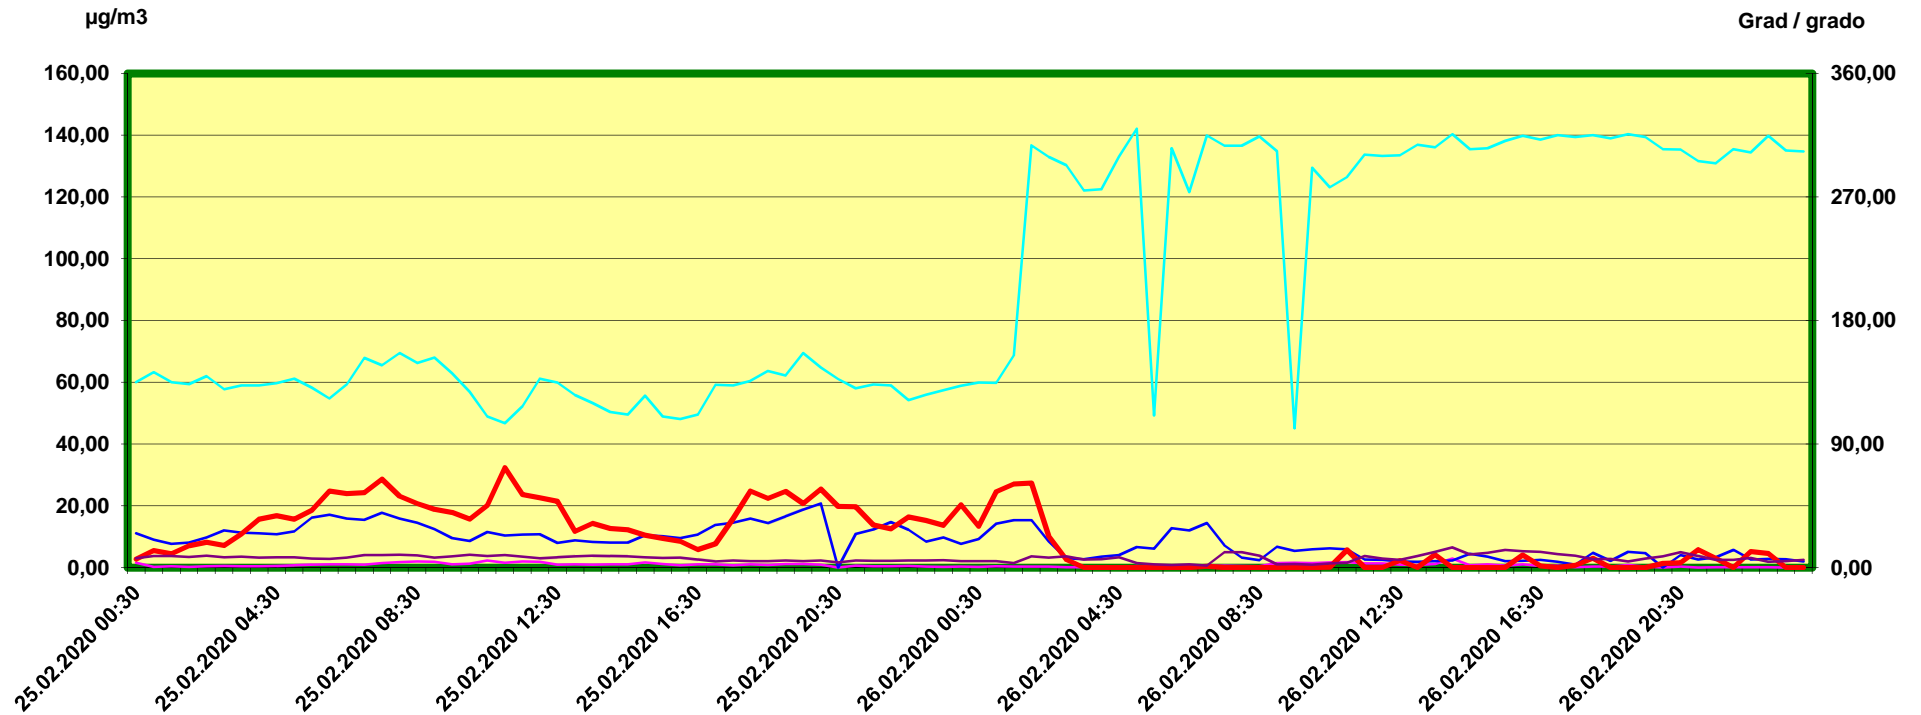

## Steinach Siegreith

Zeitraum / Periodo di tempo: 25-2-2020 00:30 - 26-2-2020 24:00

Unkorrigierte Werte / Valori non corretti