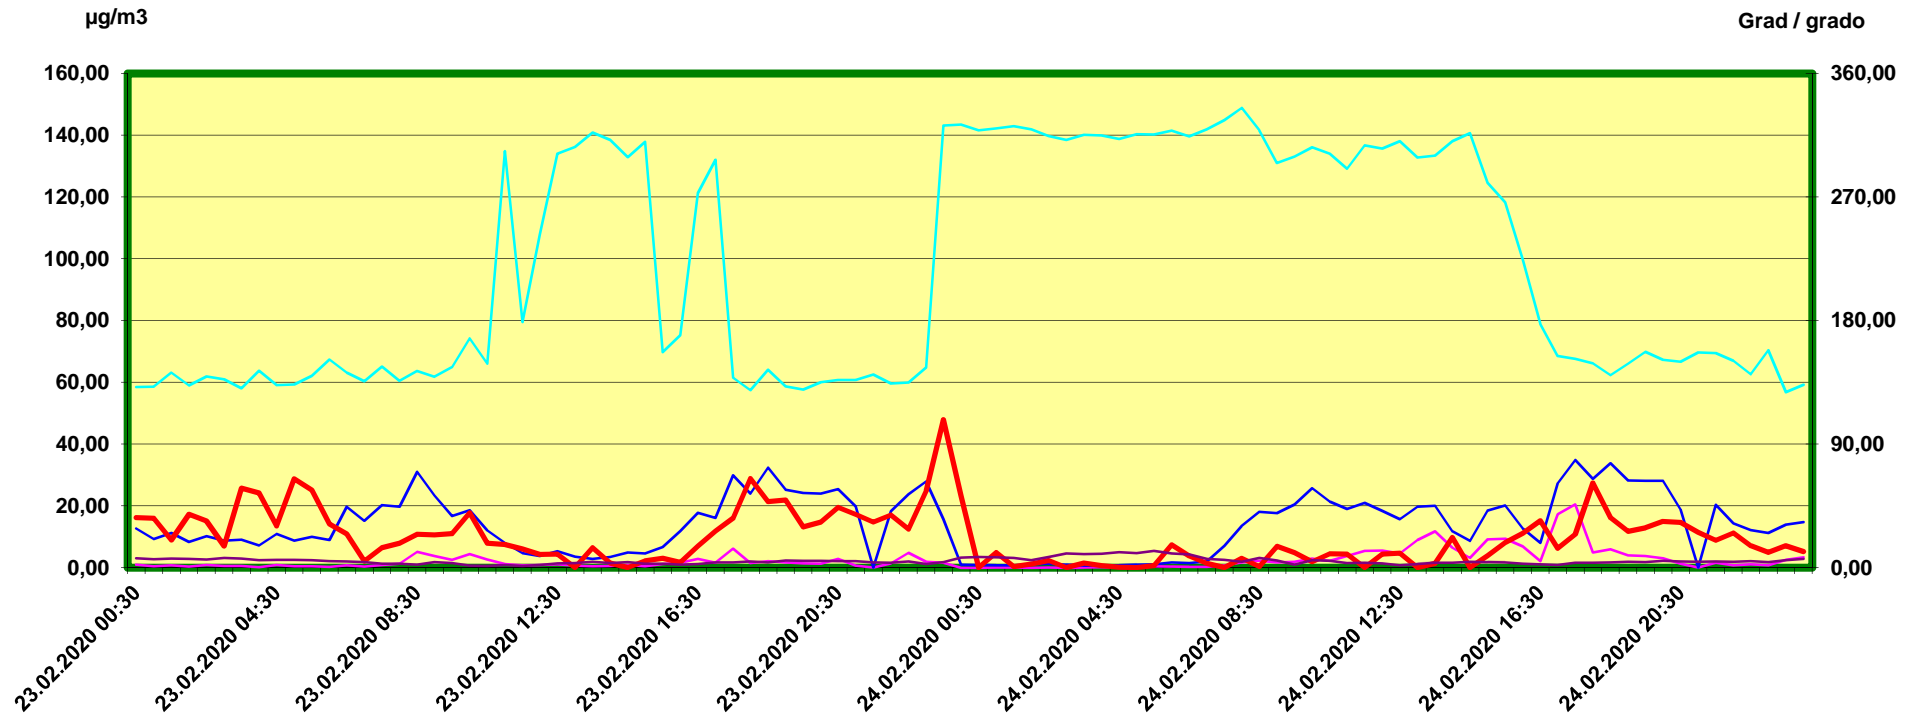

Steinach Siegreith

Zeitraum / Periodo di tempo: 23-2-2020 00:30 - 24-2-2020 24:00

Unkorrigierte Werte / Valori non corretti