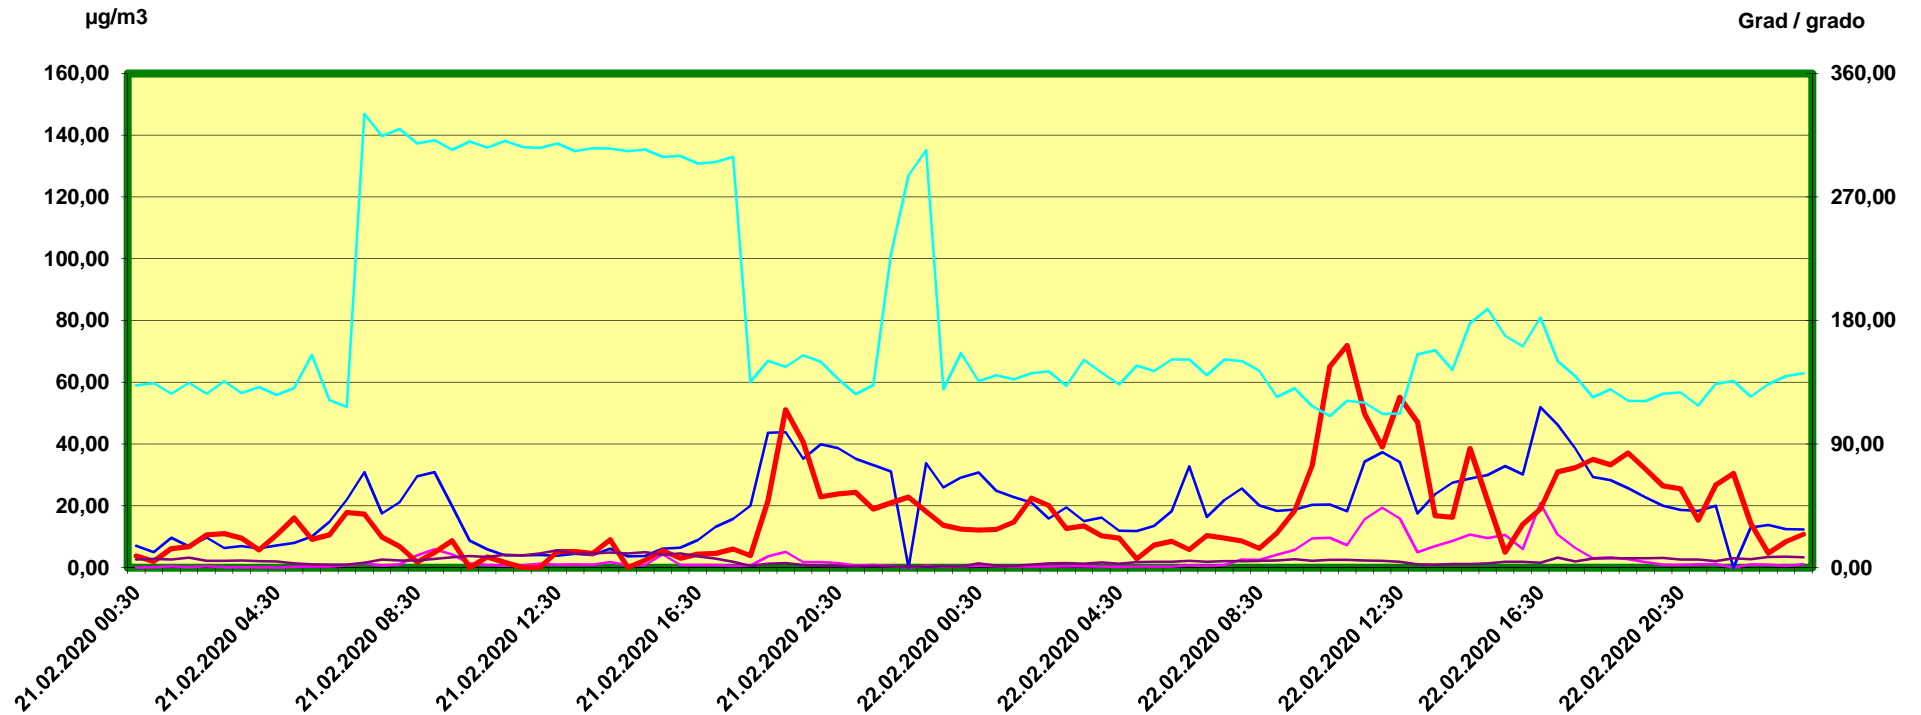

Steinach Siegreith

Zeitraum / Periodo di tempo: 21-2-2020 00:30 - 22-2-2020 24:00

Unkorrigierte Werte / Valori non corretti