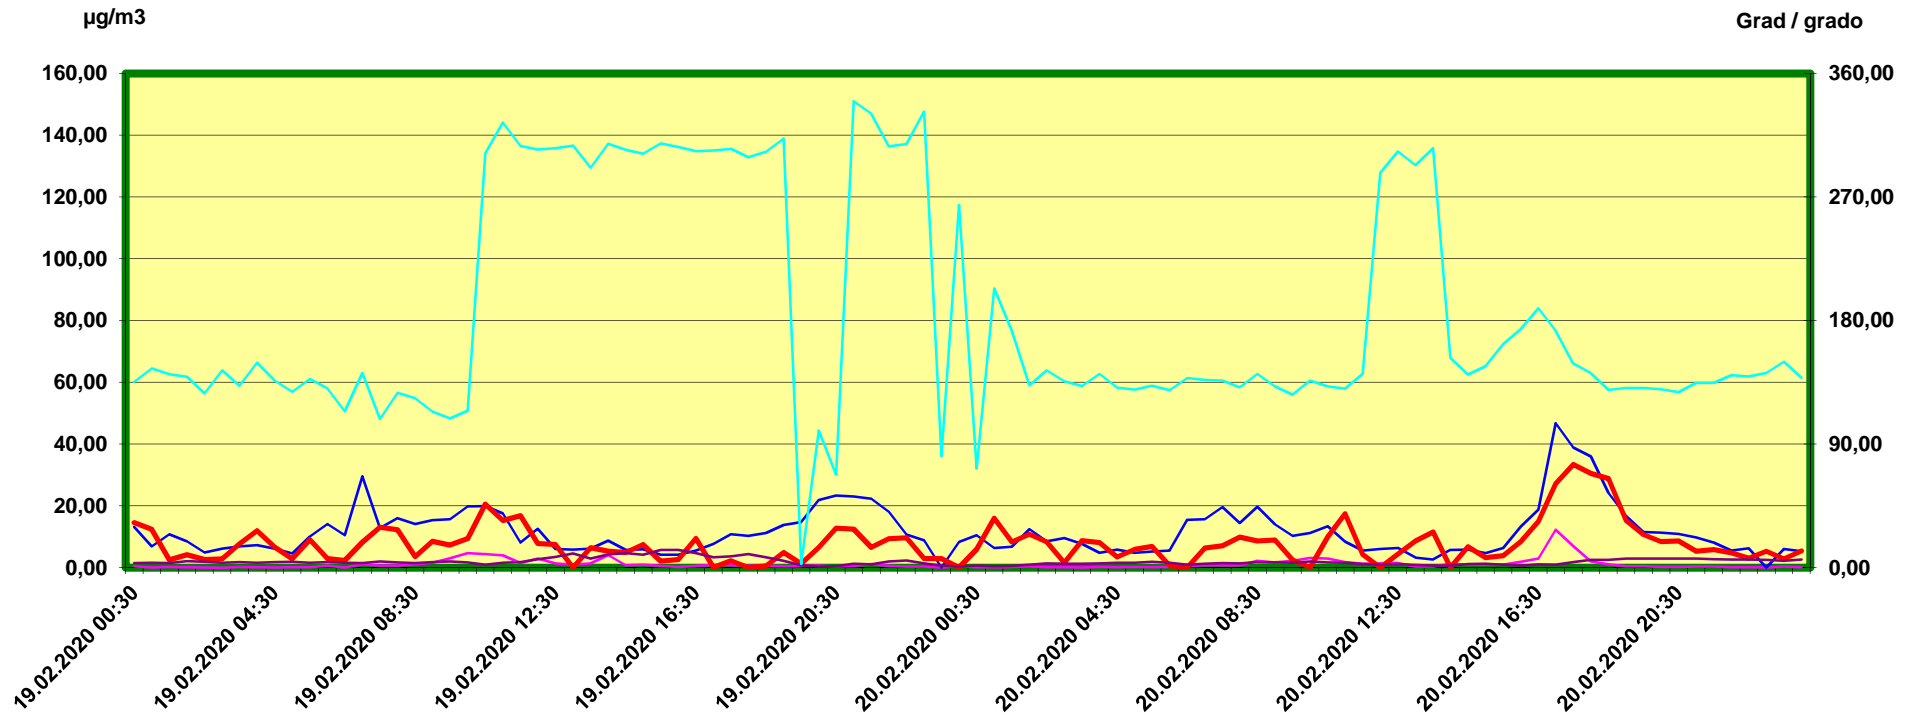

Steinach Siegreith

Zeitraum / Periodo di tempo: 19-2-2020 00:30 - 20-2-2020 24:00

Unkorrigierte Werte / Valori non corretti