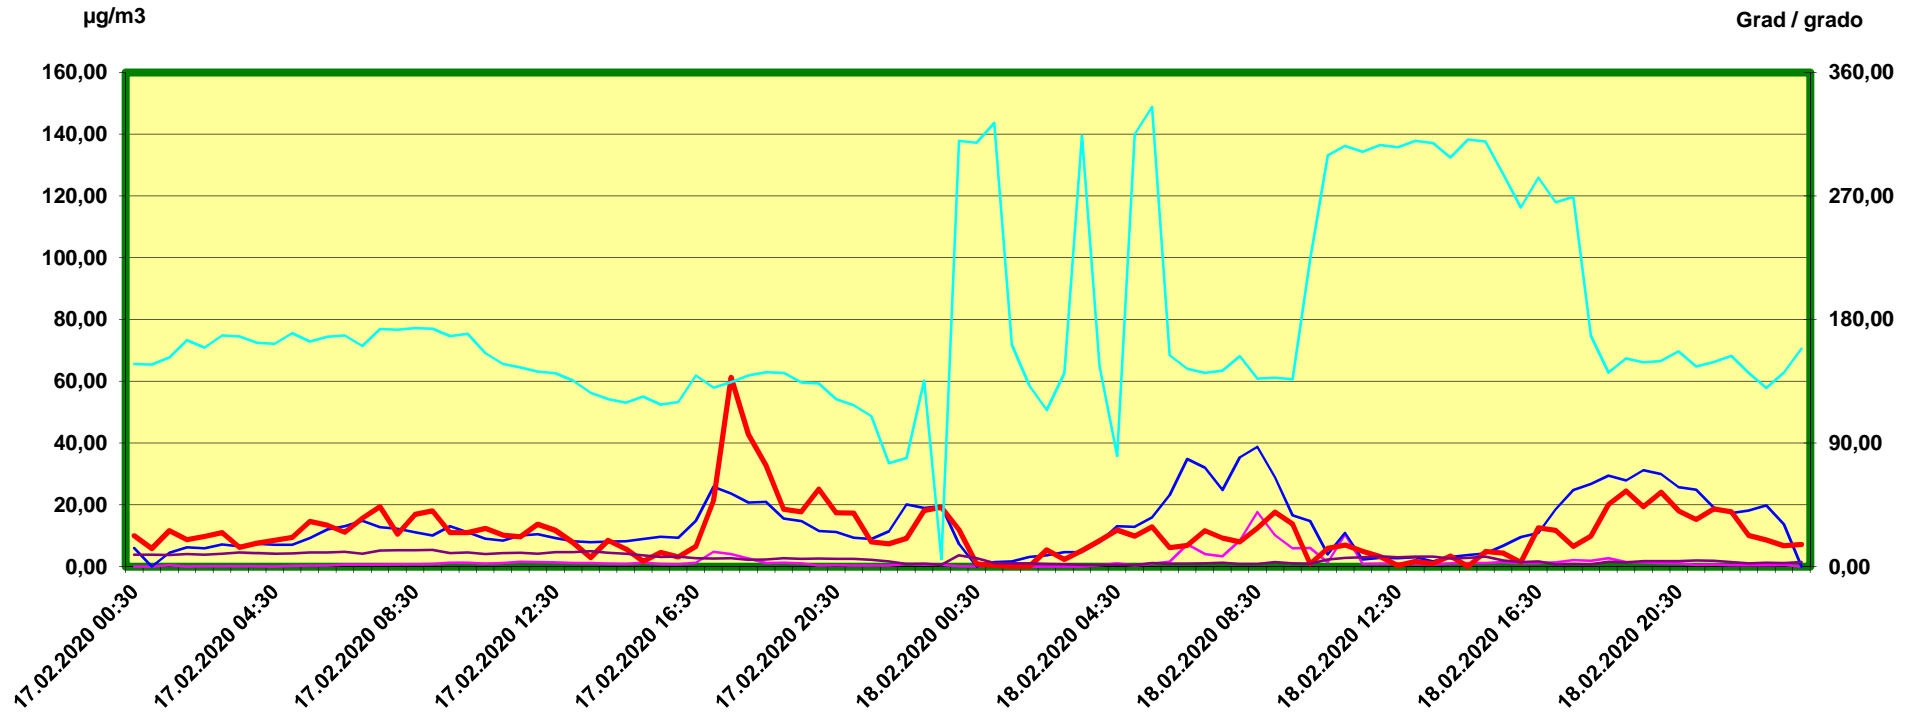

Steinach Siegreith

Zeitraum / Periodo di tempo: 17-2-2020 00:30 - 18-2-2020 24:00

Unkorrigierte Werte / Valori non corretti