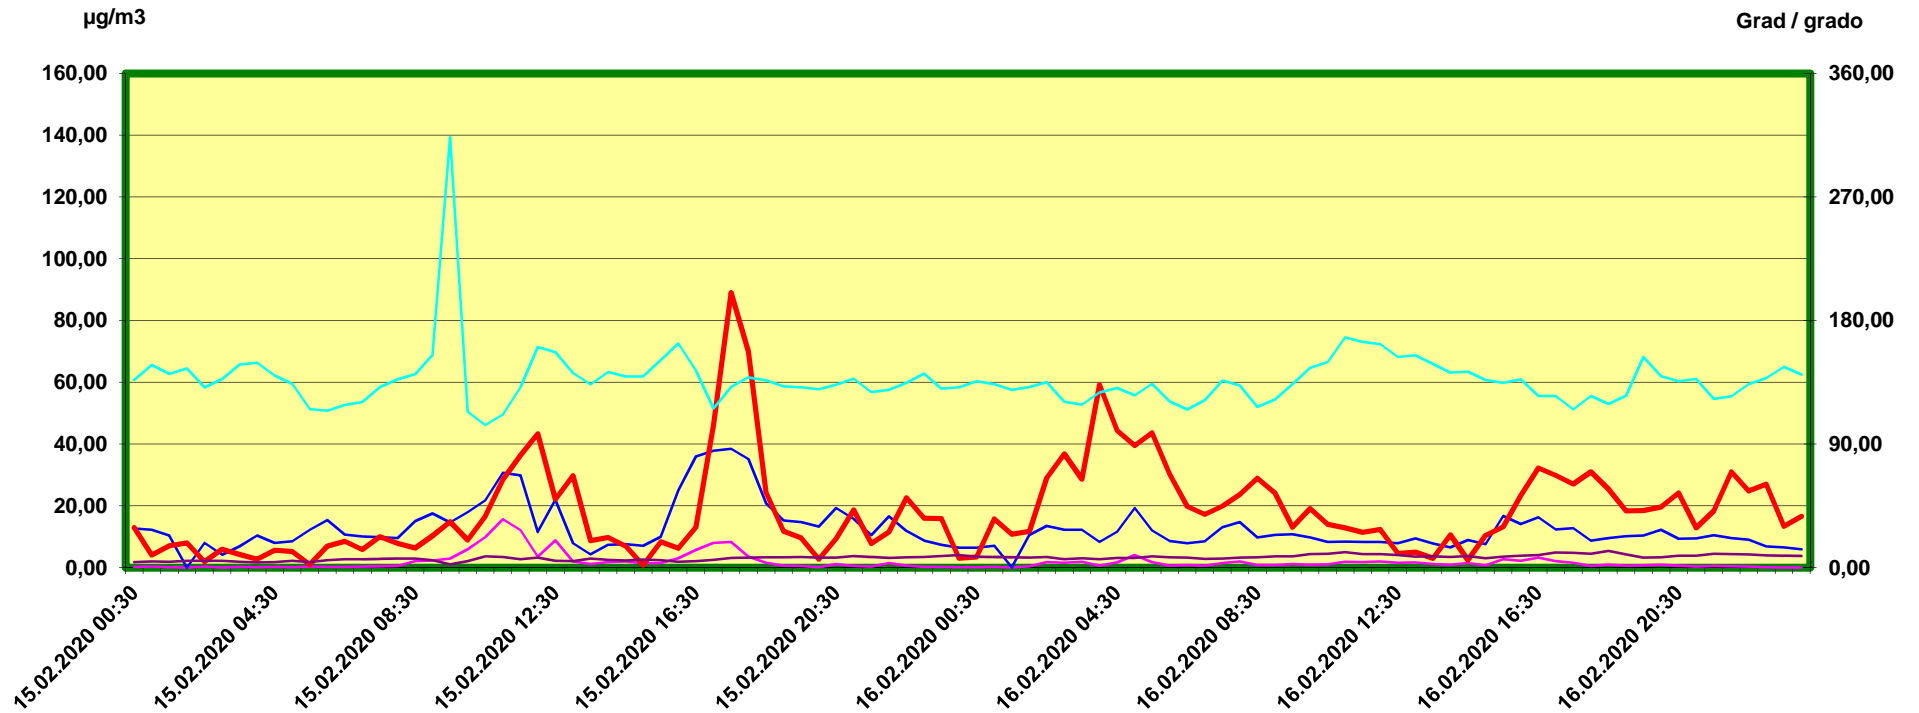

Steinach Siegreith

Zeitraum / Periodo di tempo: 15-2-2020 00:30 - 16-2-2020 24:00

Unkorrigierte Werte / Valori non corretti