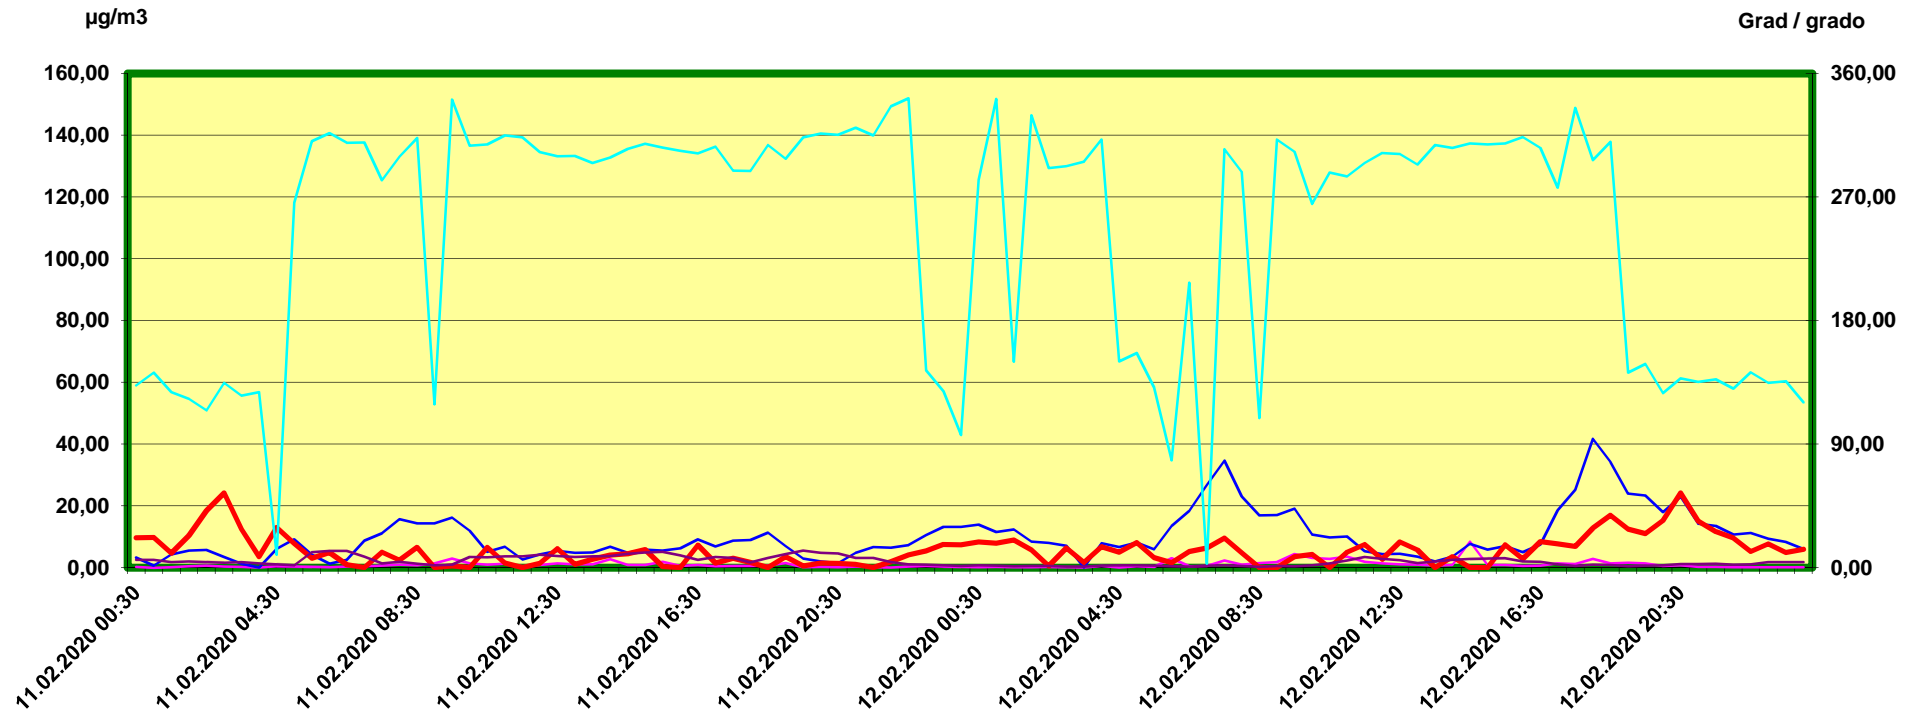

Steinach Siegreith

Zeitraum / Periodo di tempo: 11-2-2020 00:30 - 12-2-2020 24:00

Unkorrigierte Werte / Valori non corretti