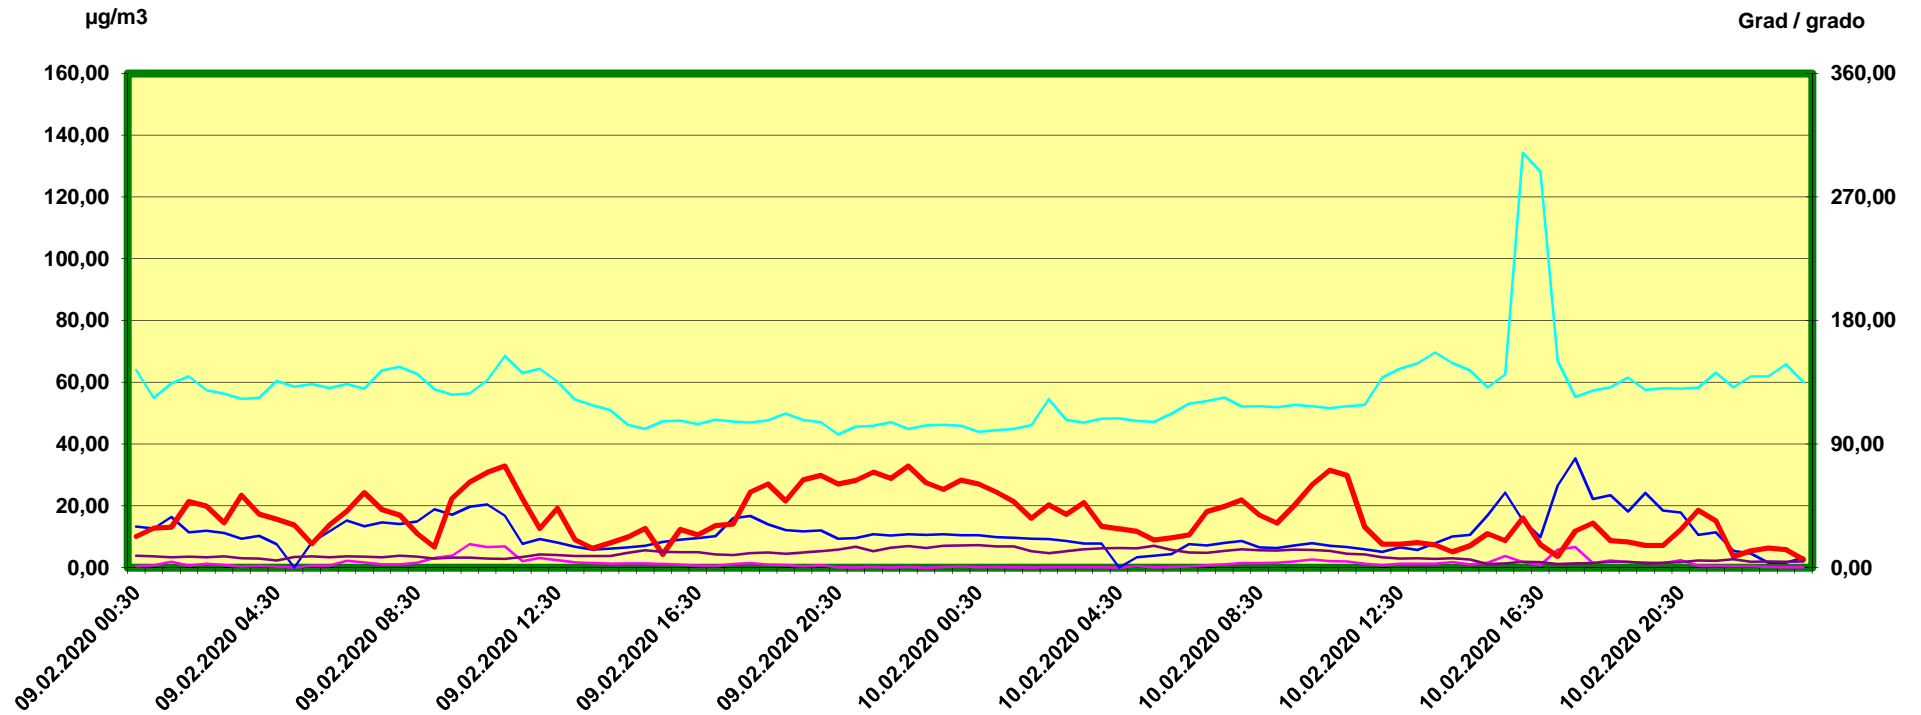

Steinach Siegreith

Zeitraum / Periodo di tempo: 9-2-2020 00:30 - 10-2-2020 24:00

Unkorrigierte Werte / Valori non corretti