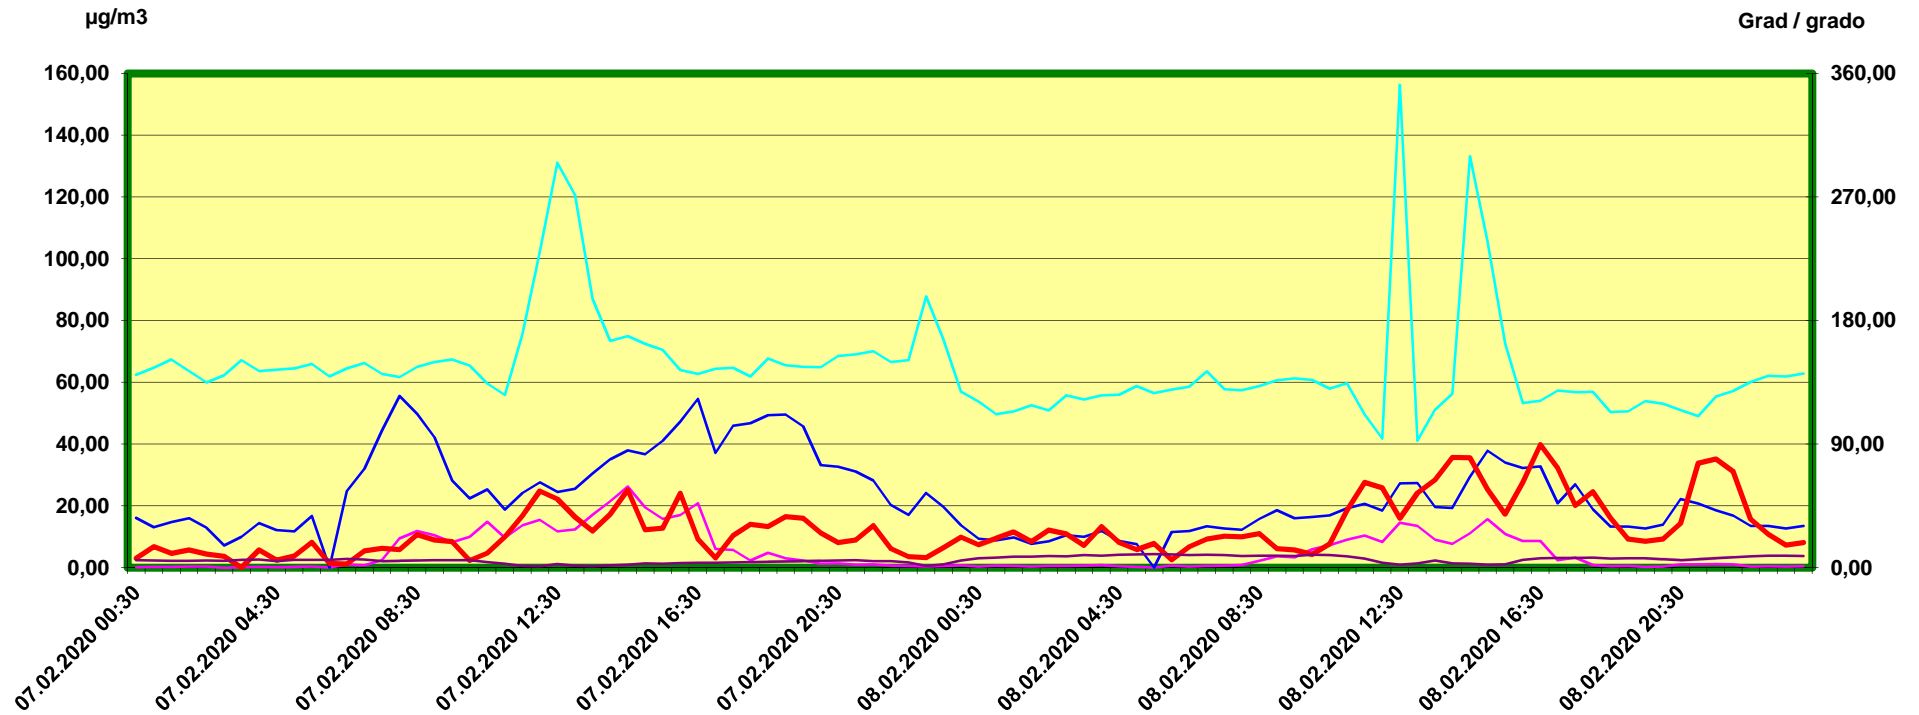

## Steinach Siegreith

Zeitraum / Periodo di tempo: 7-2-2020 00:30 - 8-2-2020 24:00

Unkorrigierte Werte / Valori non corretti