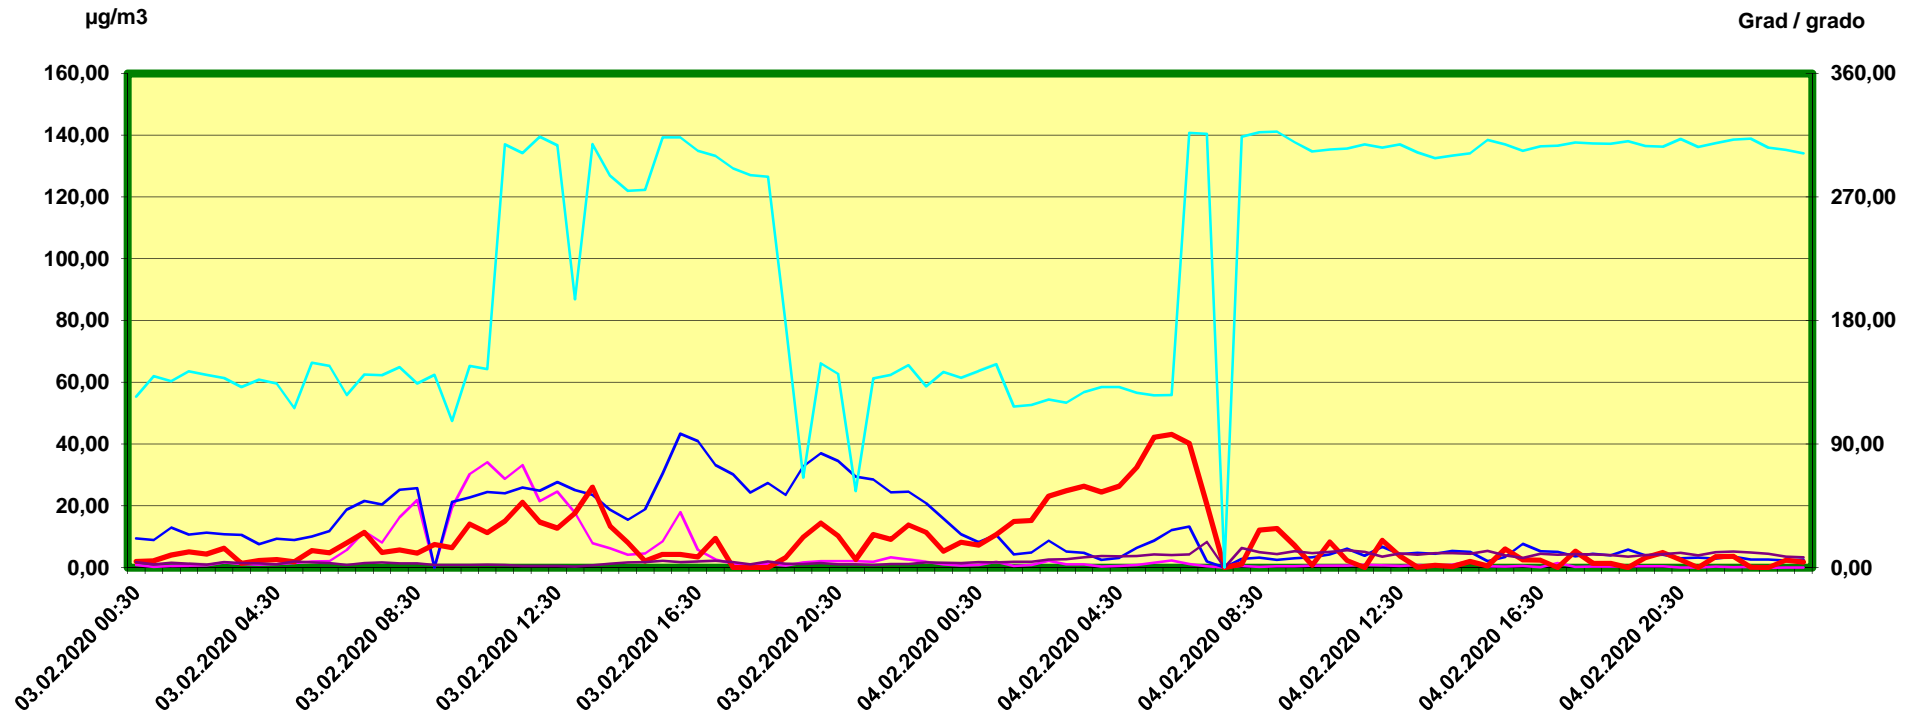

# Steinach Siegreith

Zeitraum / Periodo di tempo: 3-2-2020 00:30 - 4-2-2020 24:00      Unkorrigierte Werte / Valori non corretti