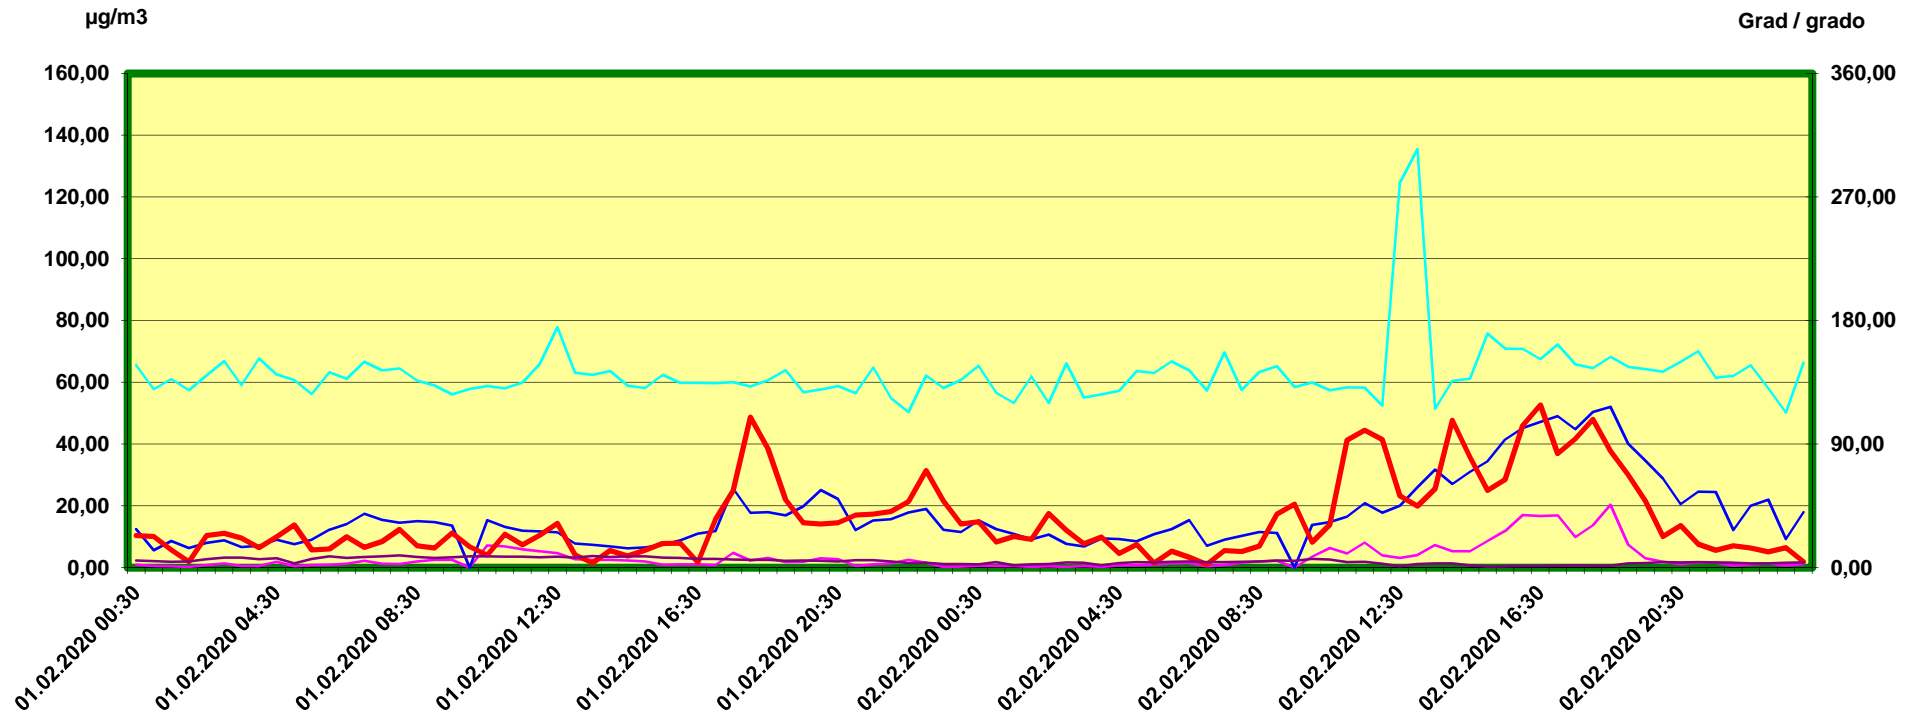

Steinach Siegreith

Zeitraum / Periodo di tempo: 1-2-2020 00:30 - 2-2-2020 24:00

Unkorrigierte Werte / Valori non corretti