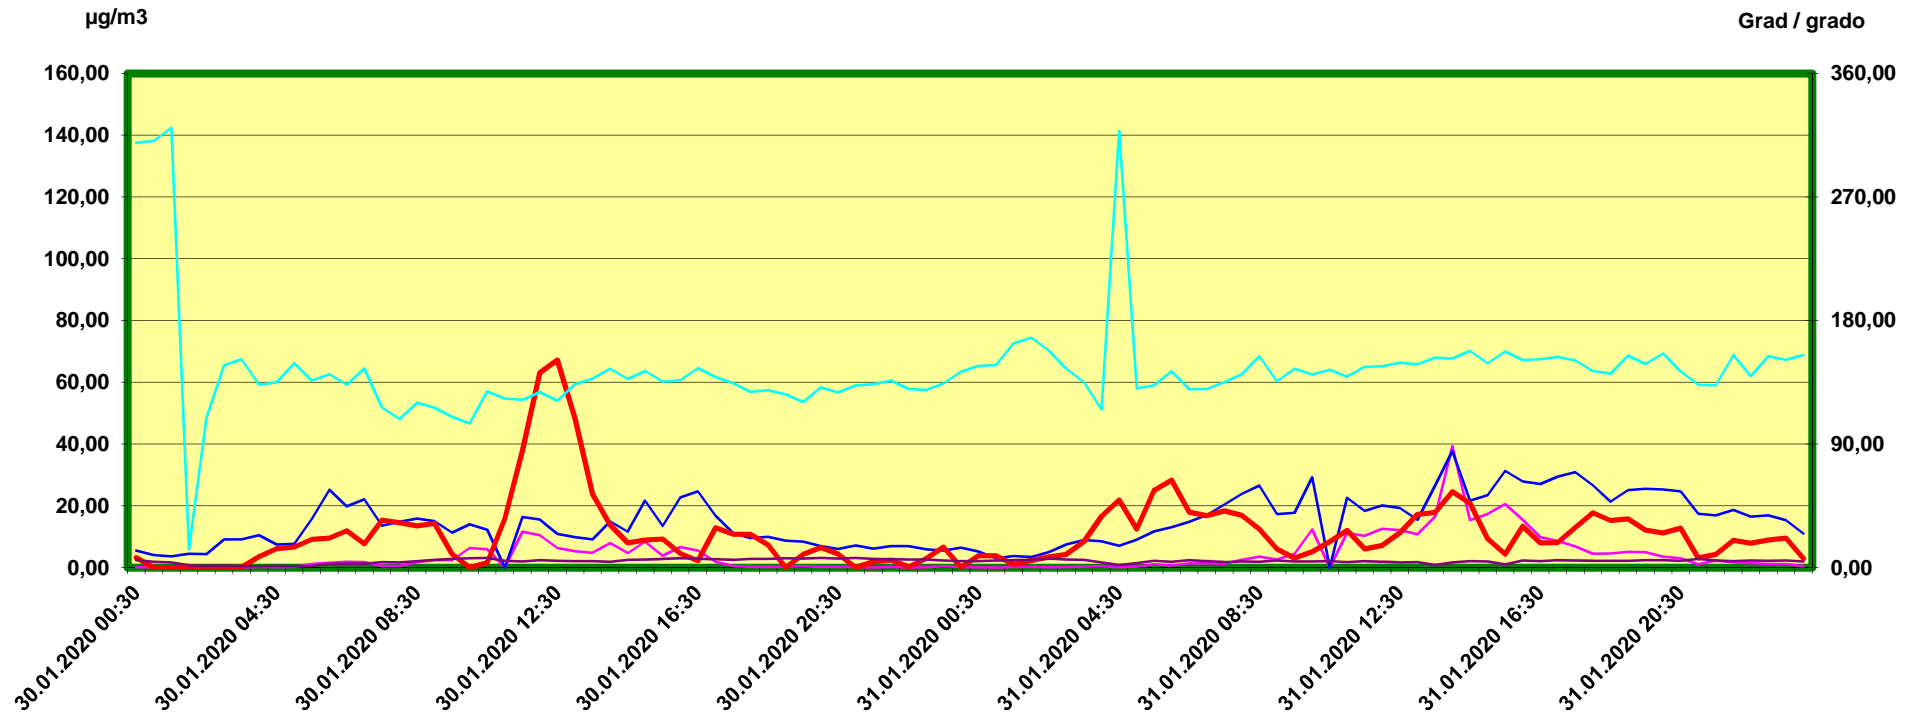

Steinach Siegreith

Zeitraum / Periodo di tempo: 30-1-2020 00:30 - 31-2-2020 24:00

Unkorrigierte Werte / Valori non corretti