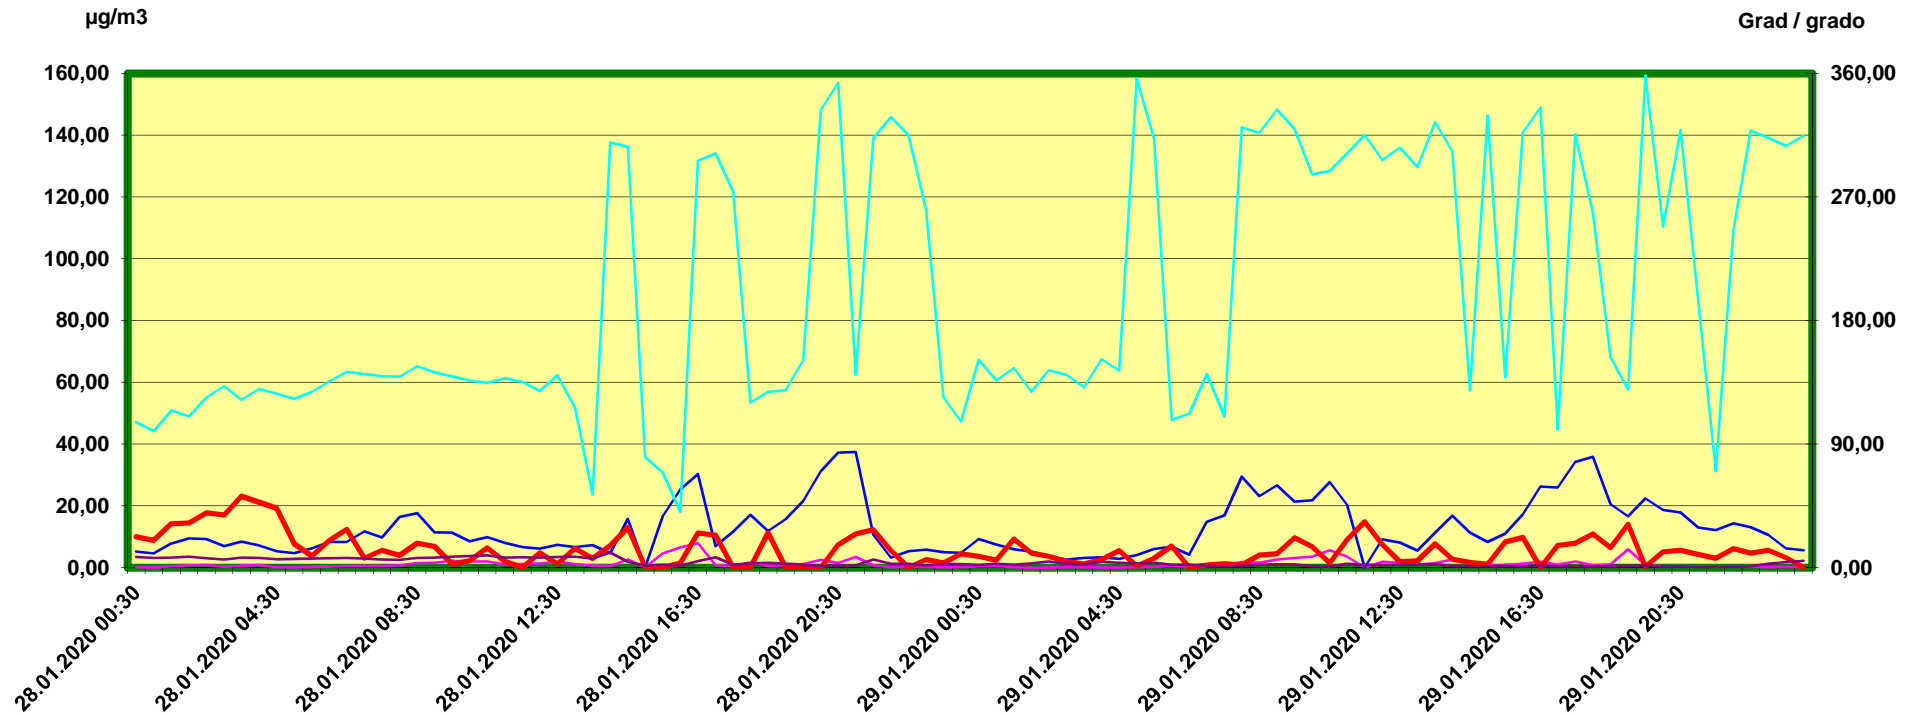

Steinach Siegreith

Zeitraum / Periodo di tempo: 28-1-2020 00:30 - 29-1-2020 24:00

Unkorrigierte Werte / Valori non corretti