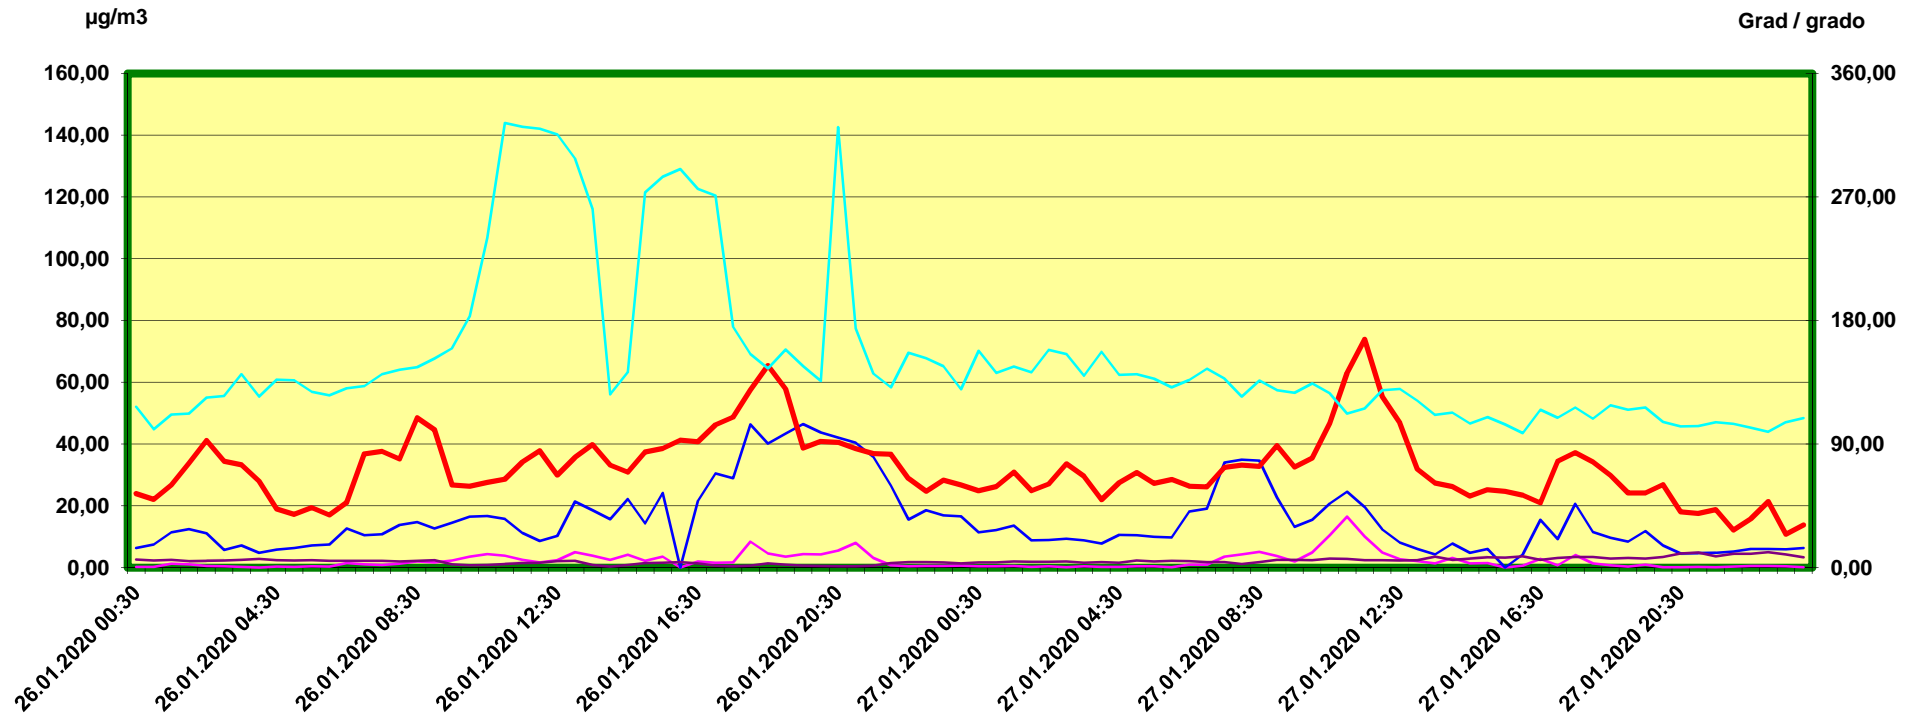

Steinach Siegreith

Zeitraum / Periodo di tempo: 26-1-2020 00:30 - 27-1-2020 24:00

Unkorrigierte Werte / Valori non corretti