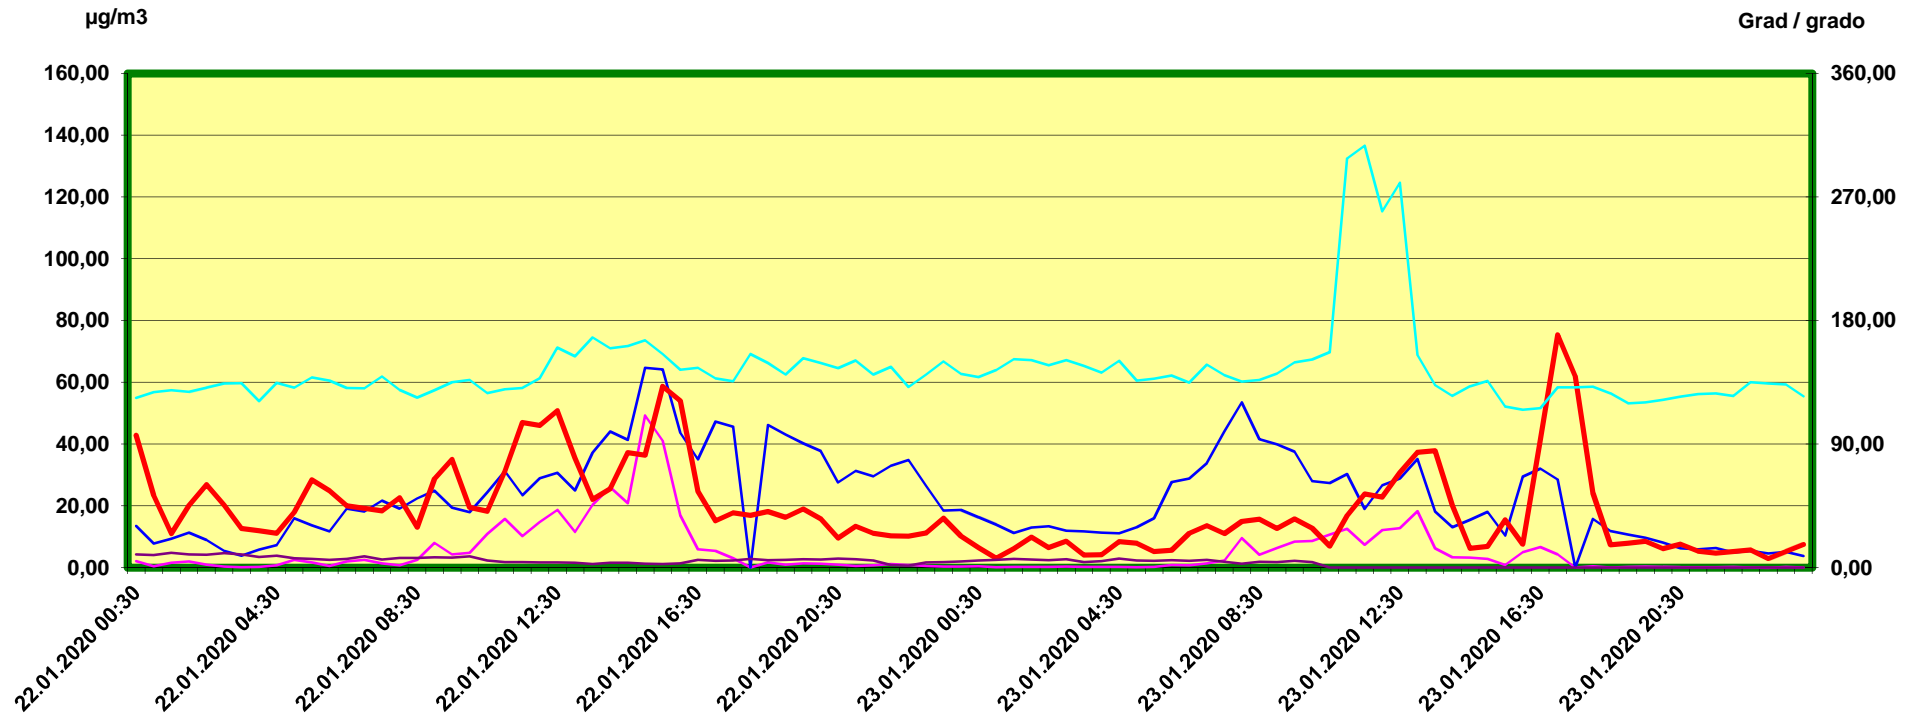

Steinach Siegreith

Zeitraum / Periodo di tempo: 22-1-2020 00:30 - 23-1-2020 24:00

Unkorrigierte Werte / Valori non corretti