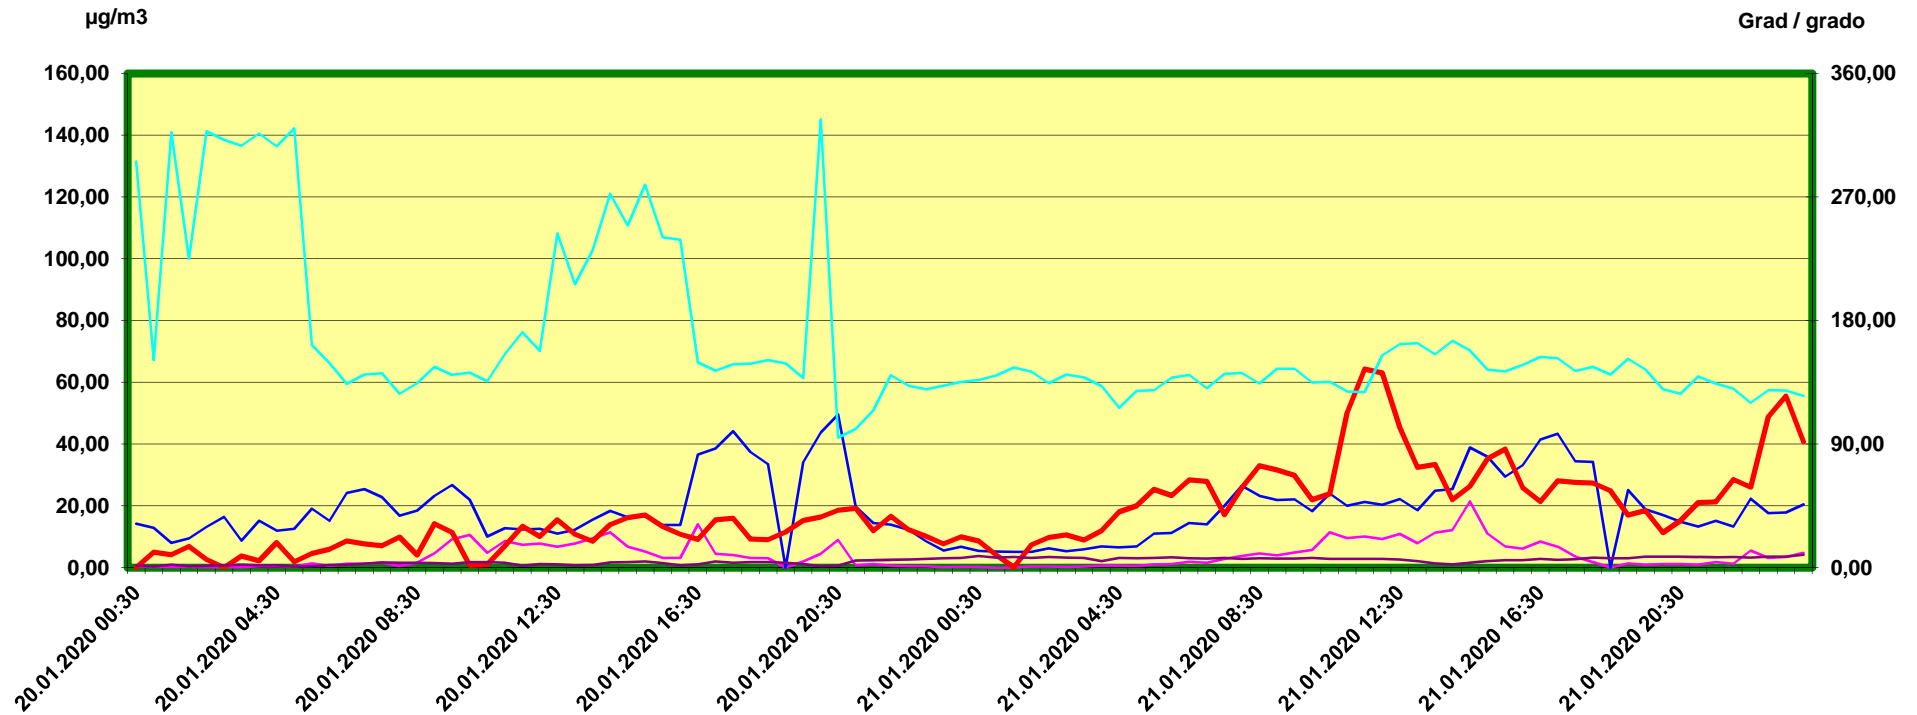

Steinach Siegreith

Zeitraum / Periodo di tempo: 20-1-2020 00:30 - 21-1-2020 24:00

Unkorrigierte Werte / Valori non corretti