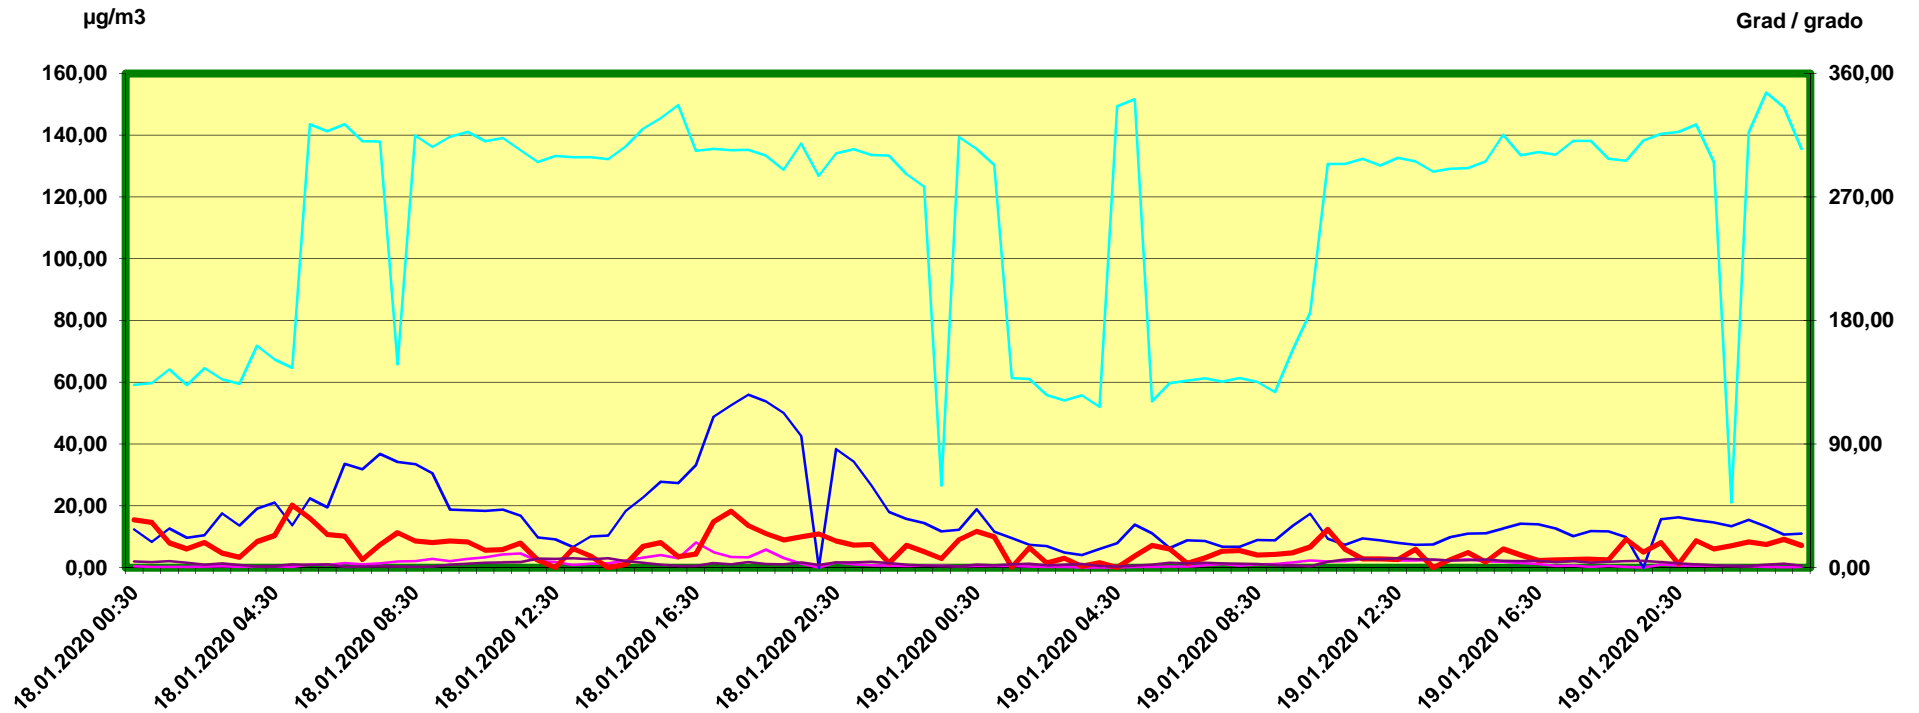

# Steinach Siegreith

Zeitraum / Periodo di tempo: 18-1-2020 00:30 - 19-1-2020 24:00

Unkorrigierte Werte / Valori non corretti