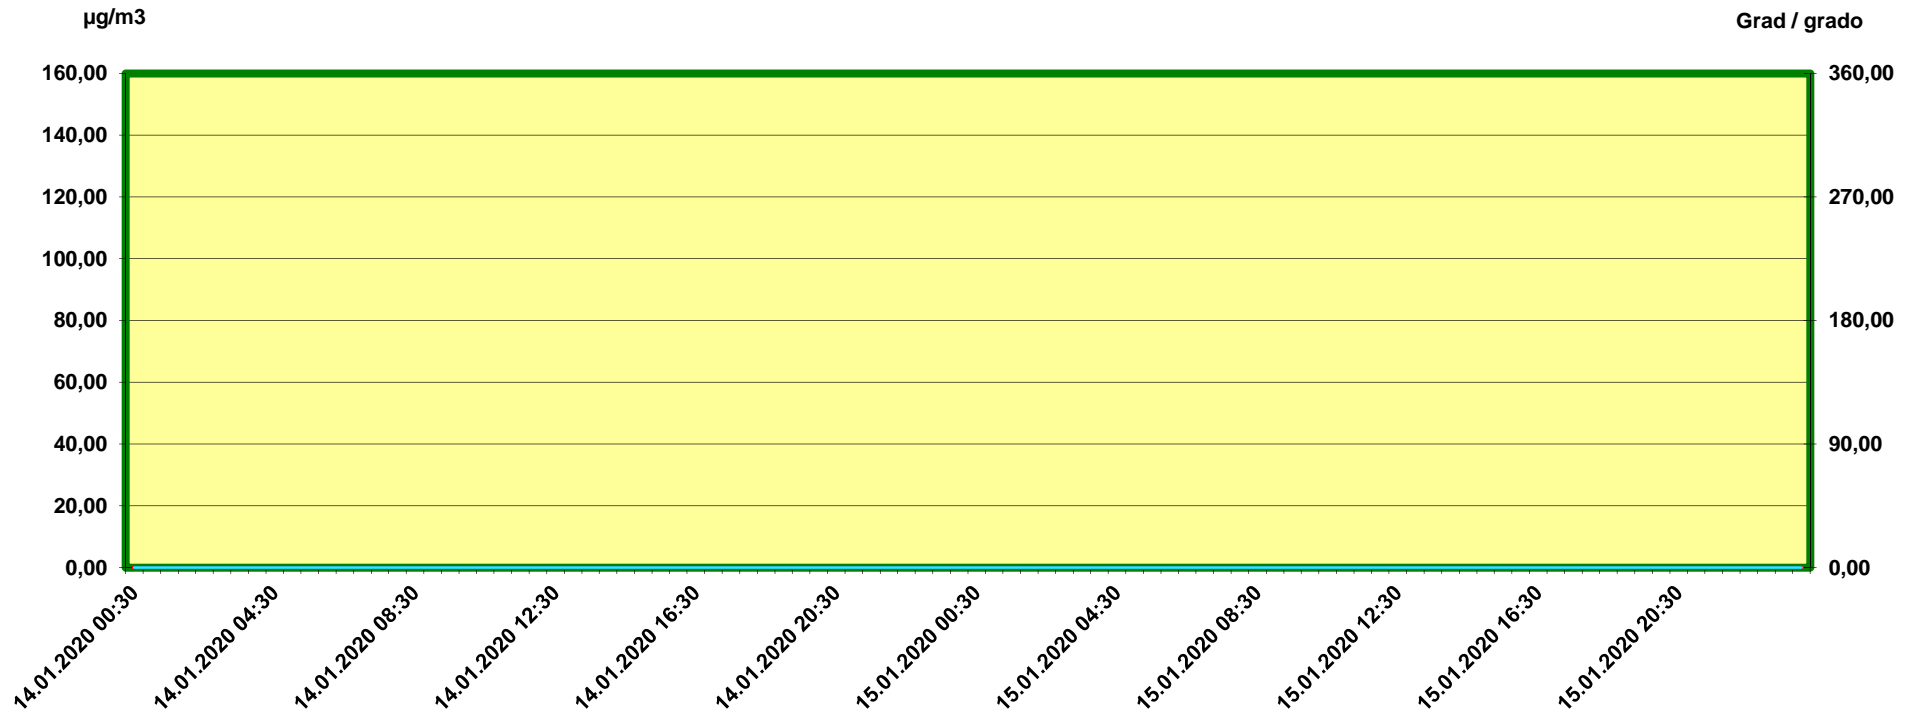

Steinach Siegreith

Zeitraum / Periodo di tempo: 14-1-2020 00:30 - 15-1-2020 24:00

Unkorrigierte Werte / Valori non corretti