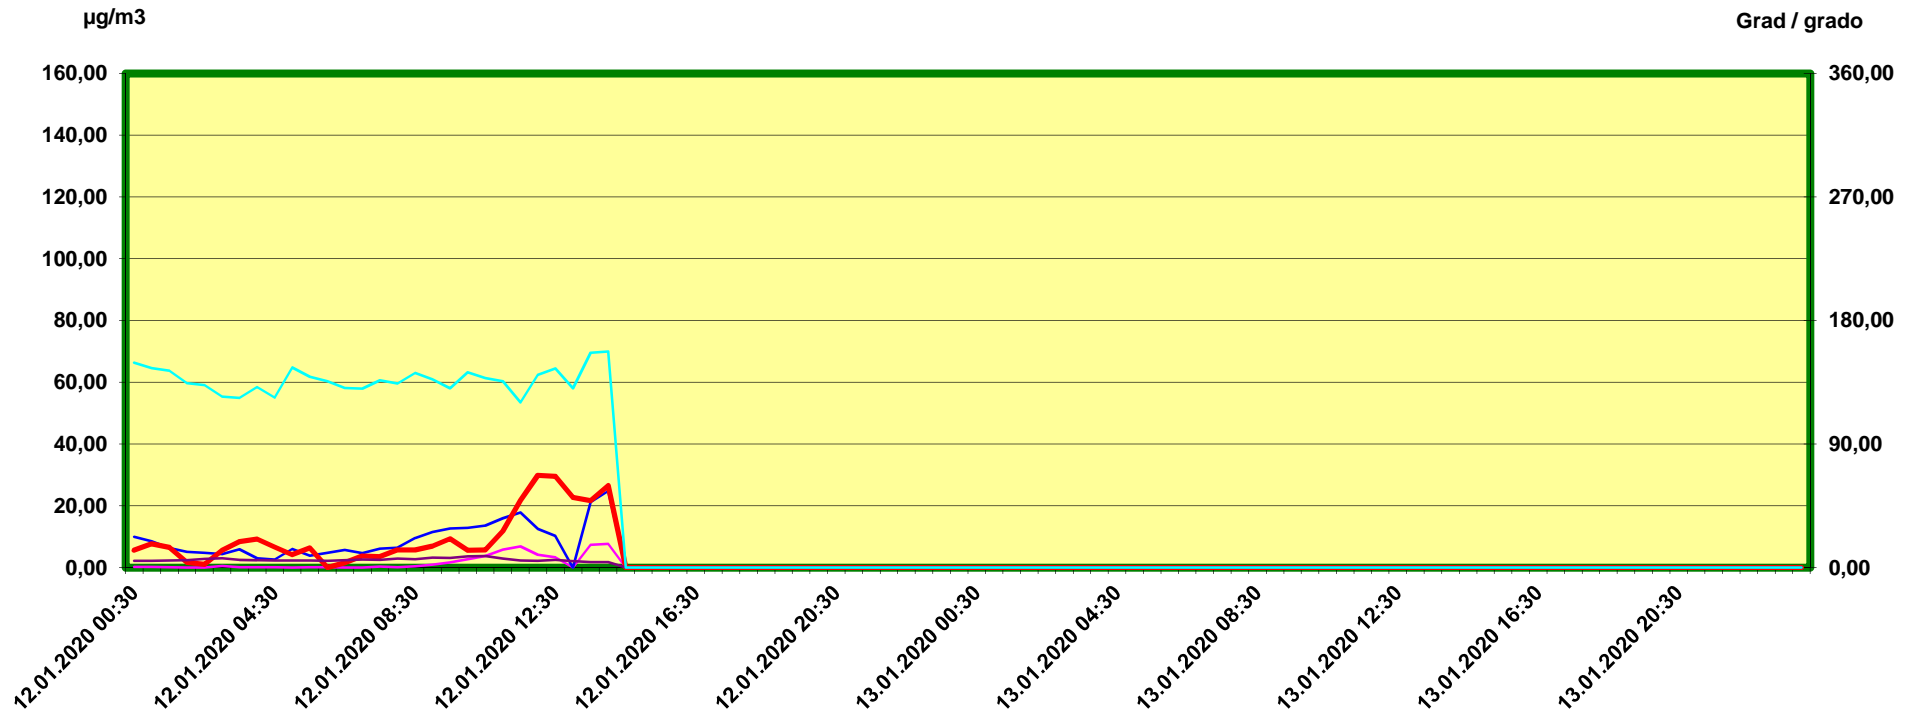

Steinach Siegreith

Zeitraum / Periodo di tempo: 12-1-2020 00:30 - 13-1-2020 24:00

Unkorrigierte Werte / Valori non corretti