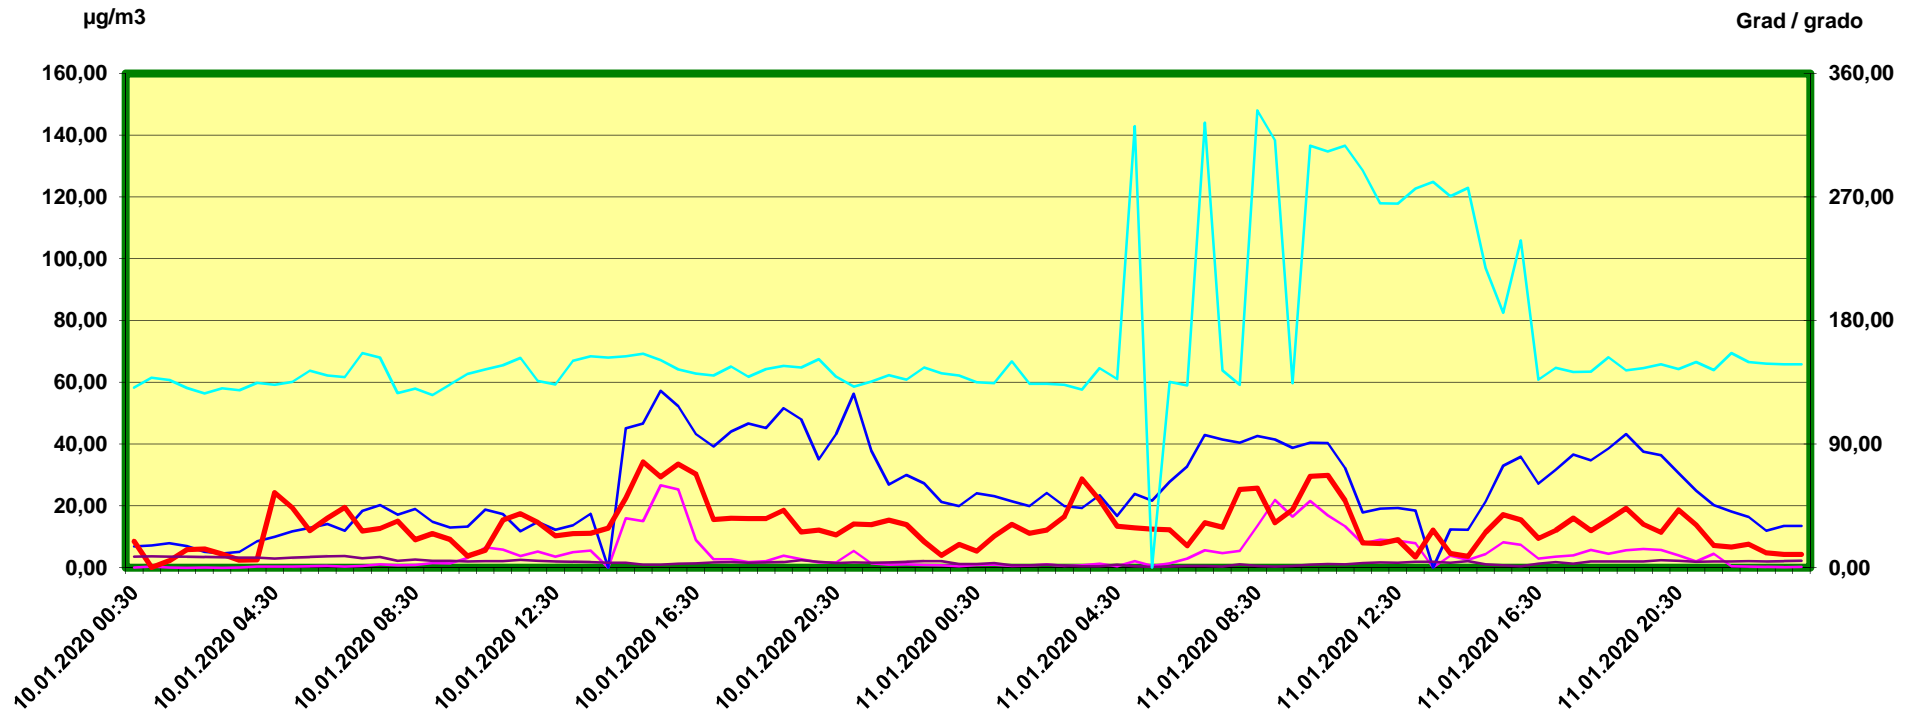

Steinach Siegreith

Zeitraum / Periodo di tempo: 10-1-2020 00:30 - 11-1-2020 24:00

Unkorrigierte Werte / Valori non corretti