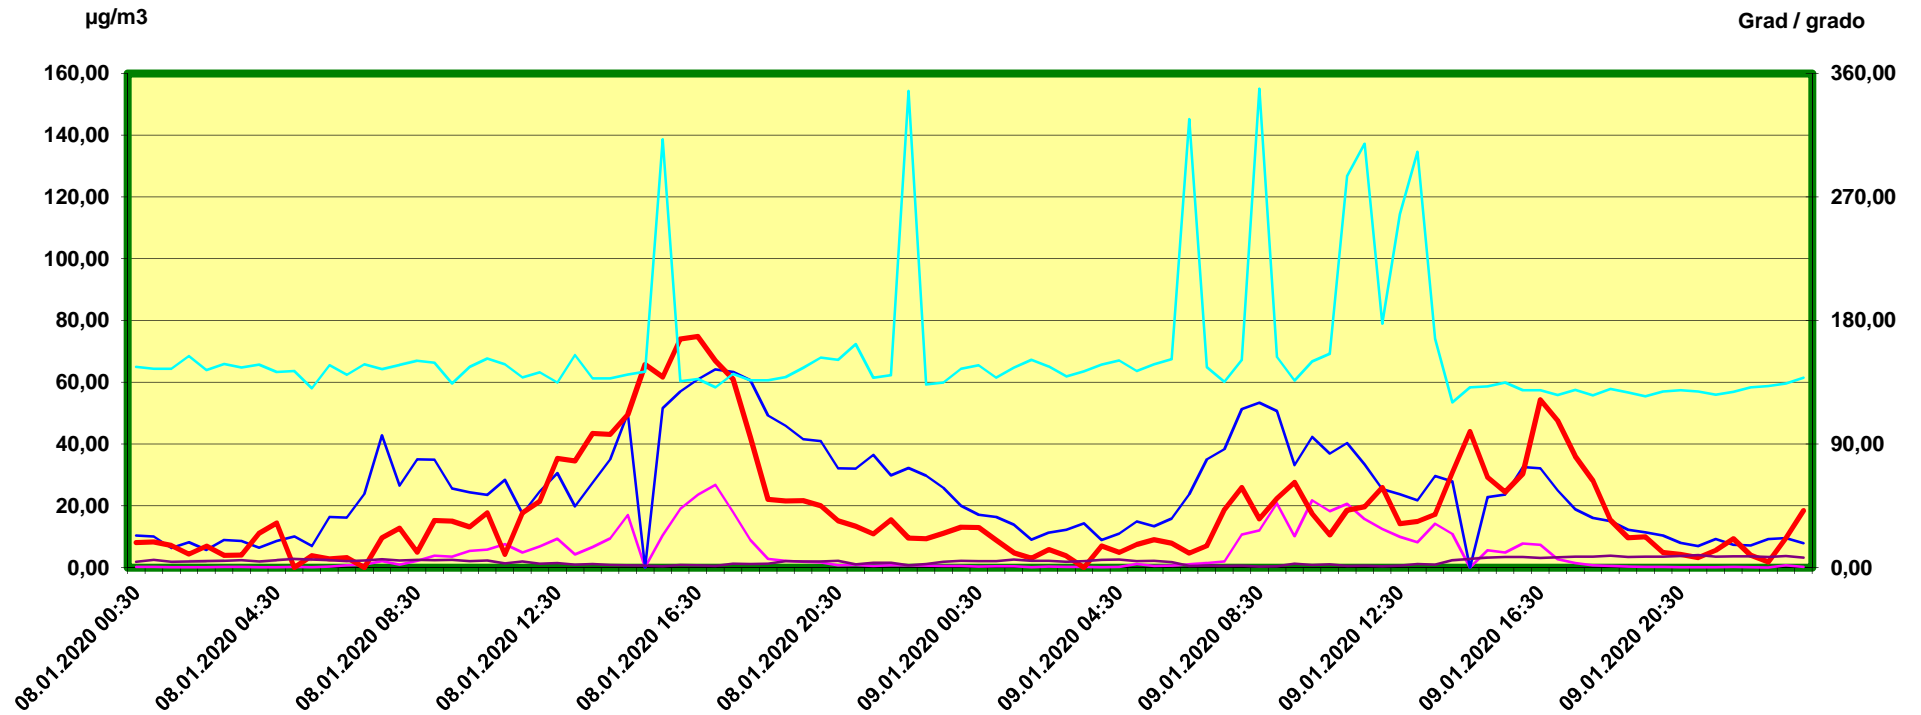

Steinach Siegreith

Zeitraum / Periodo di tempo: 8-1-2020 00:30 - 9-1-2020 24:00 Unkorrigierte Werte / Valori non corretti