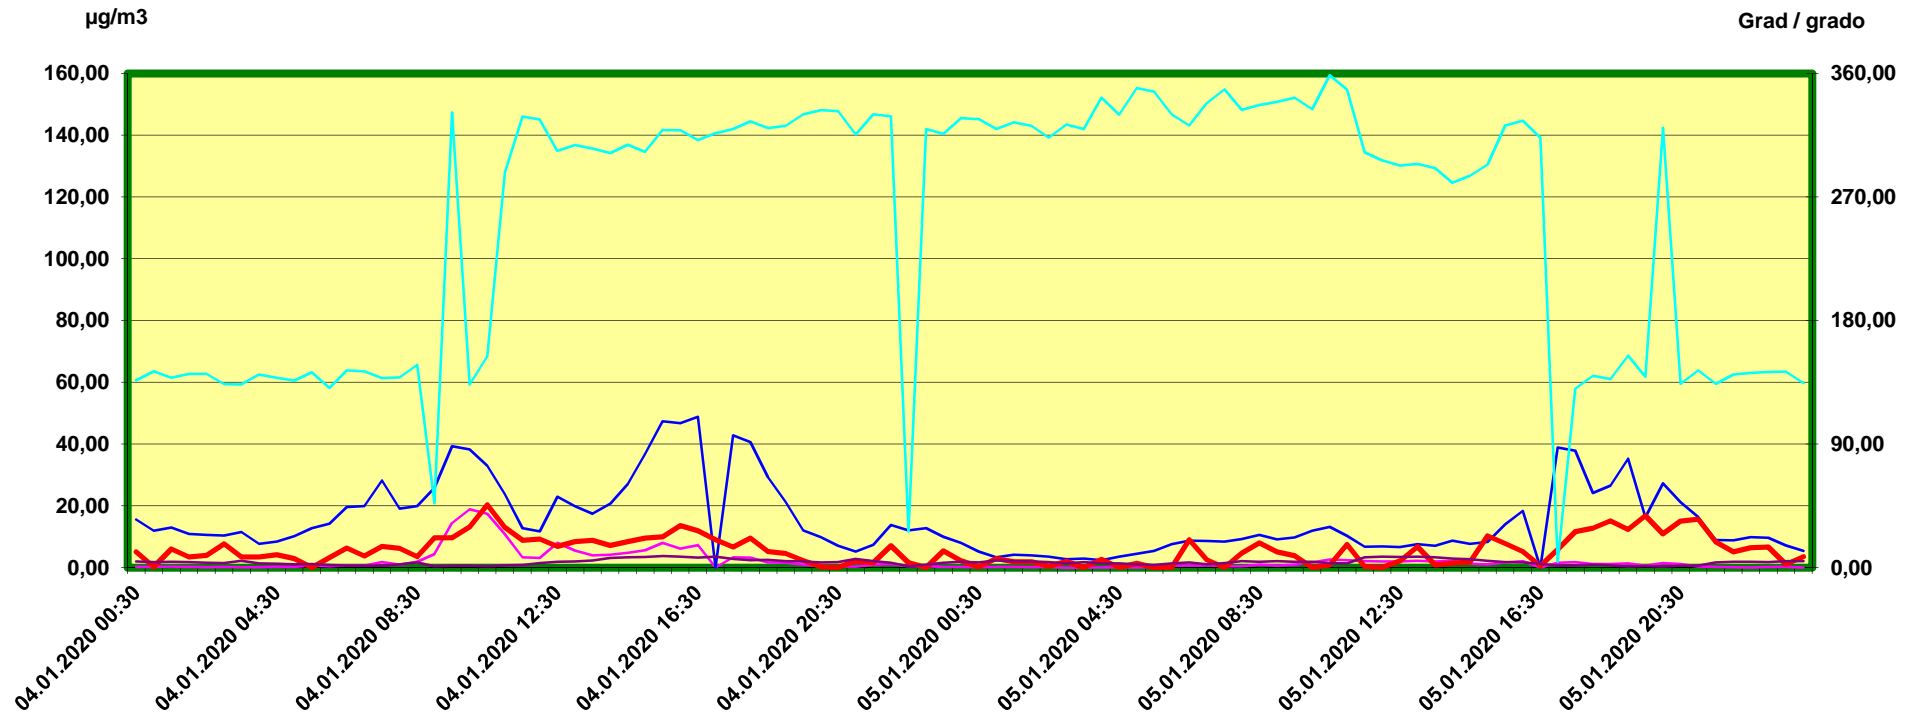

Steinach Siegreith

Zeitraum / Periodo di tempo: 4-1-2020 00:30 - 5-1-2020 24:00

Unkorrigierte Werte / Valori non corretti