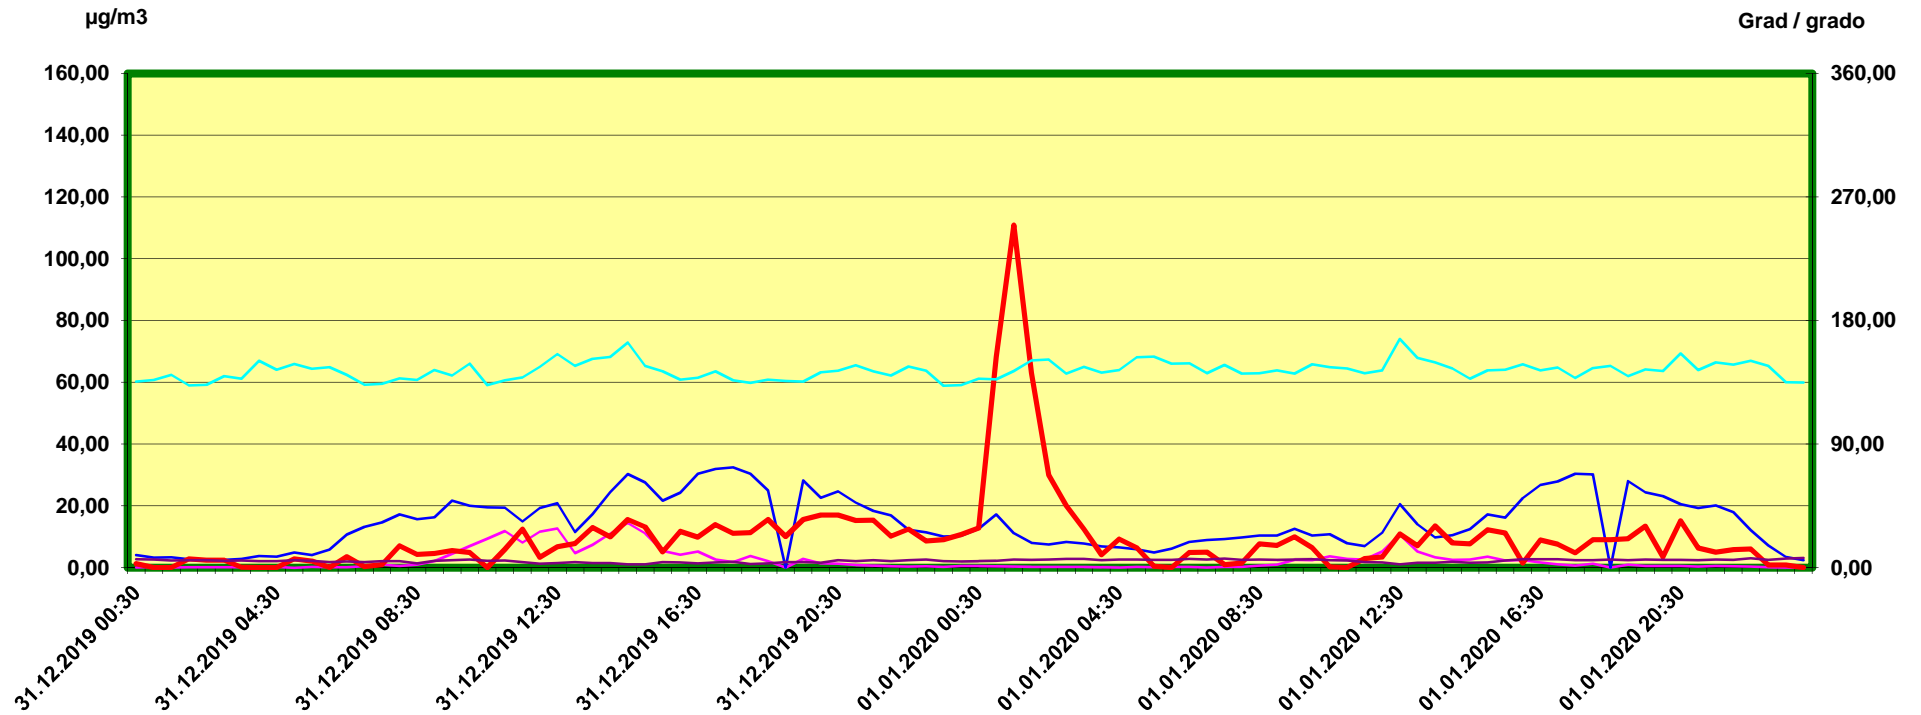

Steinach Siegreith

Zeitraum / Periodo di tempo: 31-12-2019 00:30 - 1-1-2020 24:00

Unkorrigierte Werte / Valori non corretti