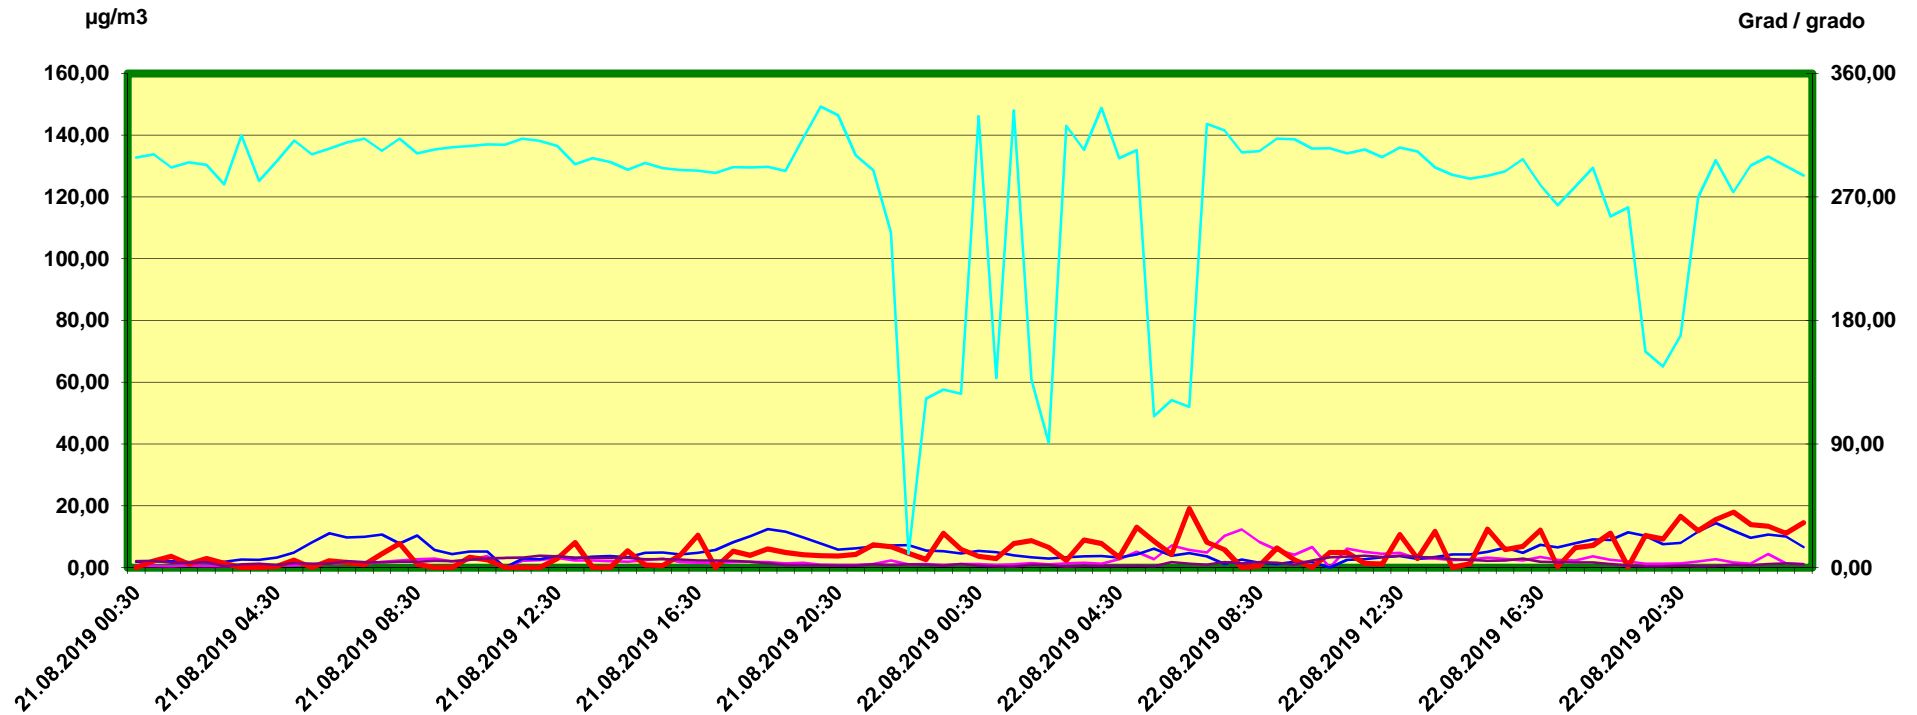

Steinach Siegreith

Zeitraum / Periodo di tempo: 21-8-2019 00:30 - 22-8-2019 24:00

Unkorrigierte Werte / Valori non corretti