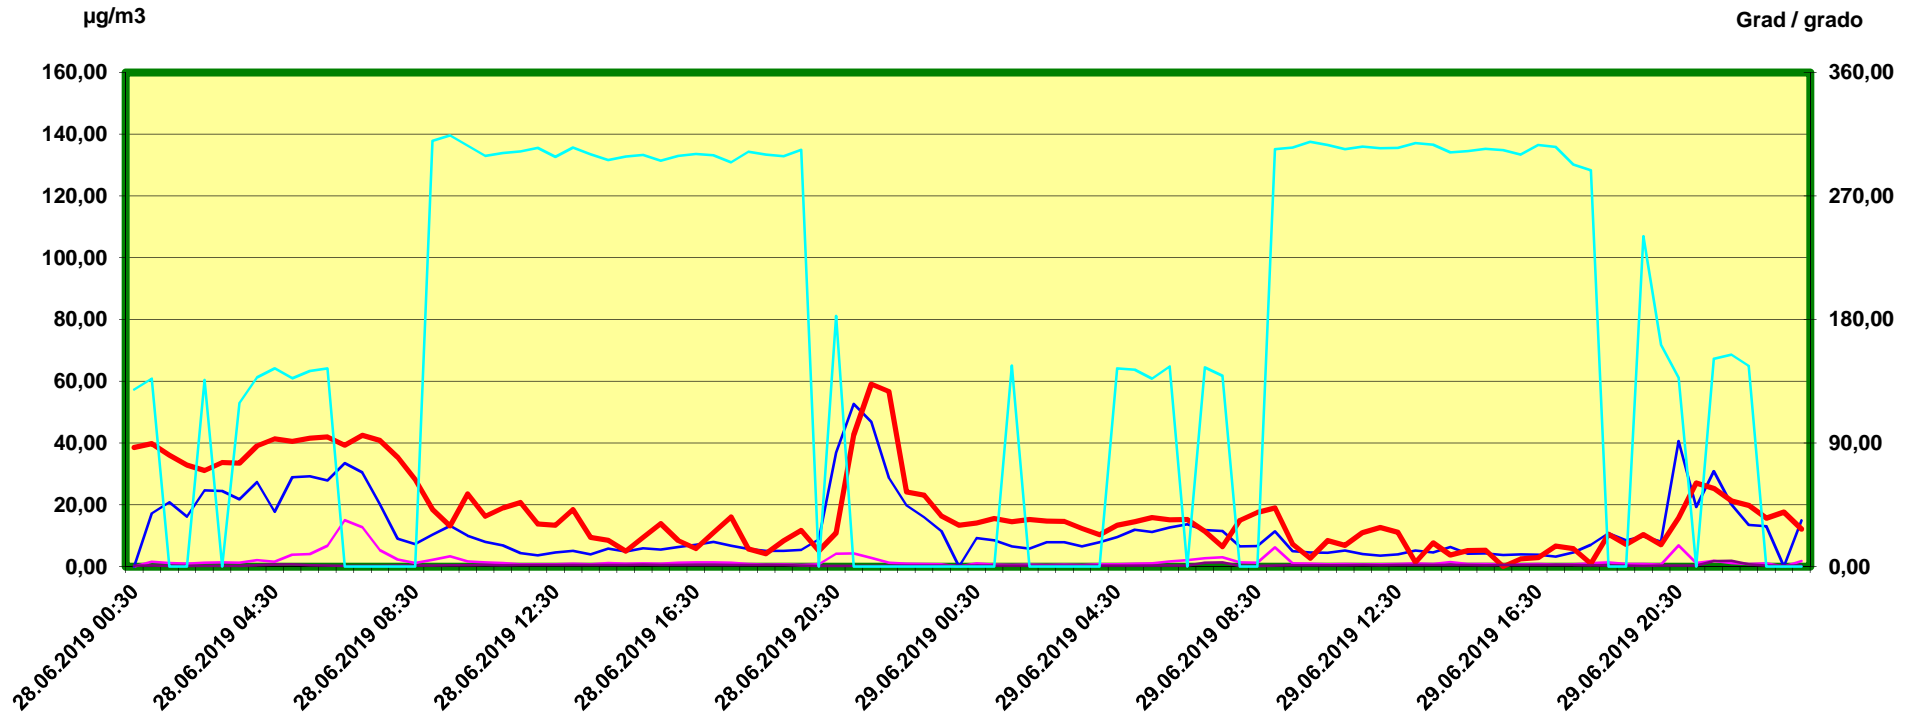

Steinach Siegreith

Zeitraum / Periodo di tempo: 28-6-2019 00:30 - 29-6-2019 24:00

Unkorrigierte Werte / Valori non corretti