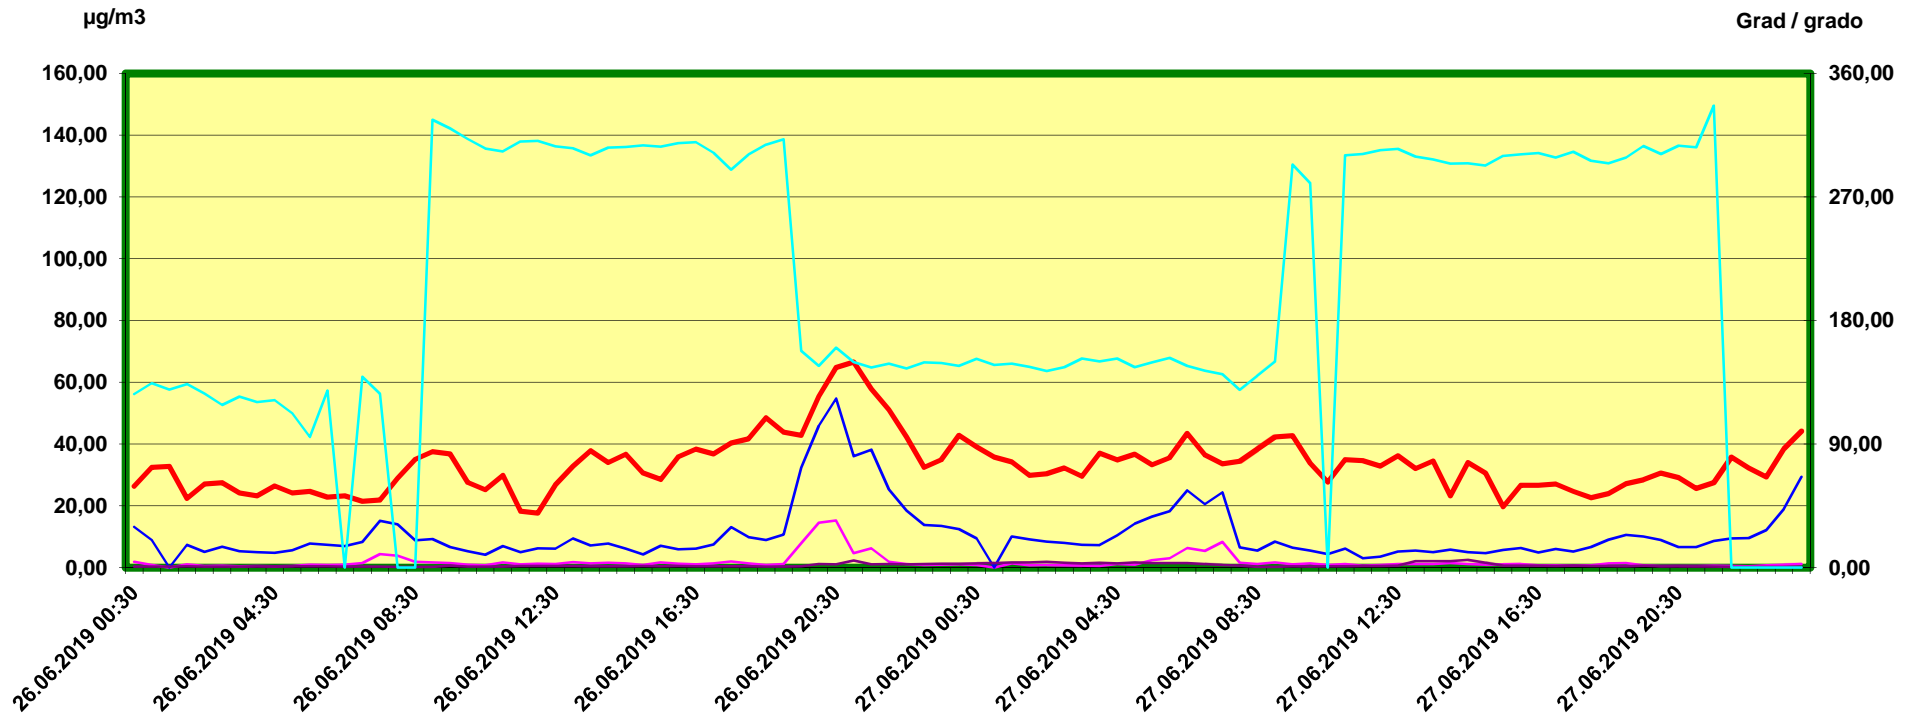

Steinach Siegreith

Zeitraum / Periodo di tempo: 26-6-2019 00:30 - 27-6-2019 24:00

Unkorrigierte Werte / Valori non corretti