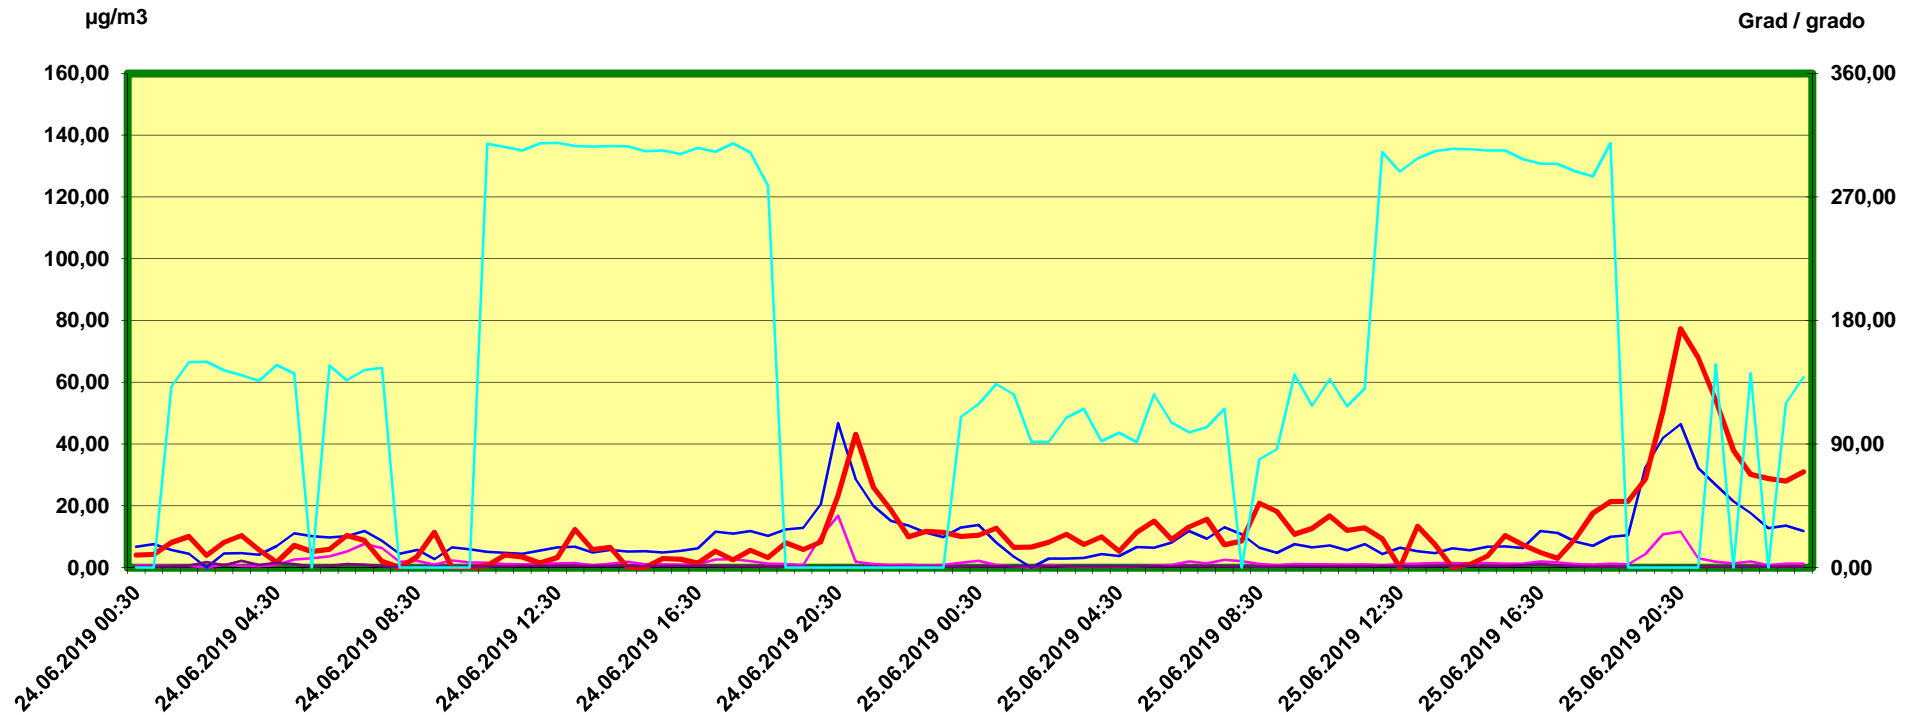

Steinach Siegreith

Zeitraum / Periodo di tempo: 24-6-2019 00:30 - 25-6-2019 24:00

Unkorrigierte Werte / Valori non corretti