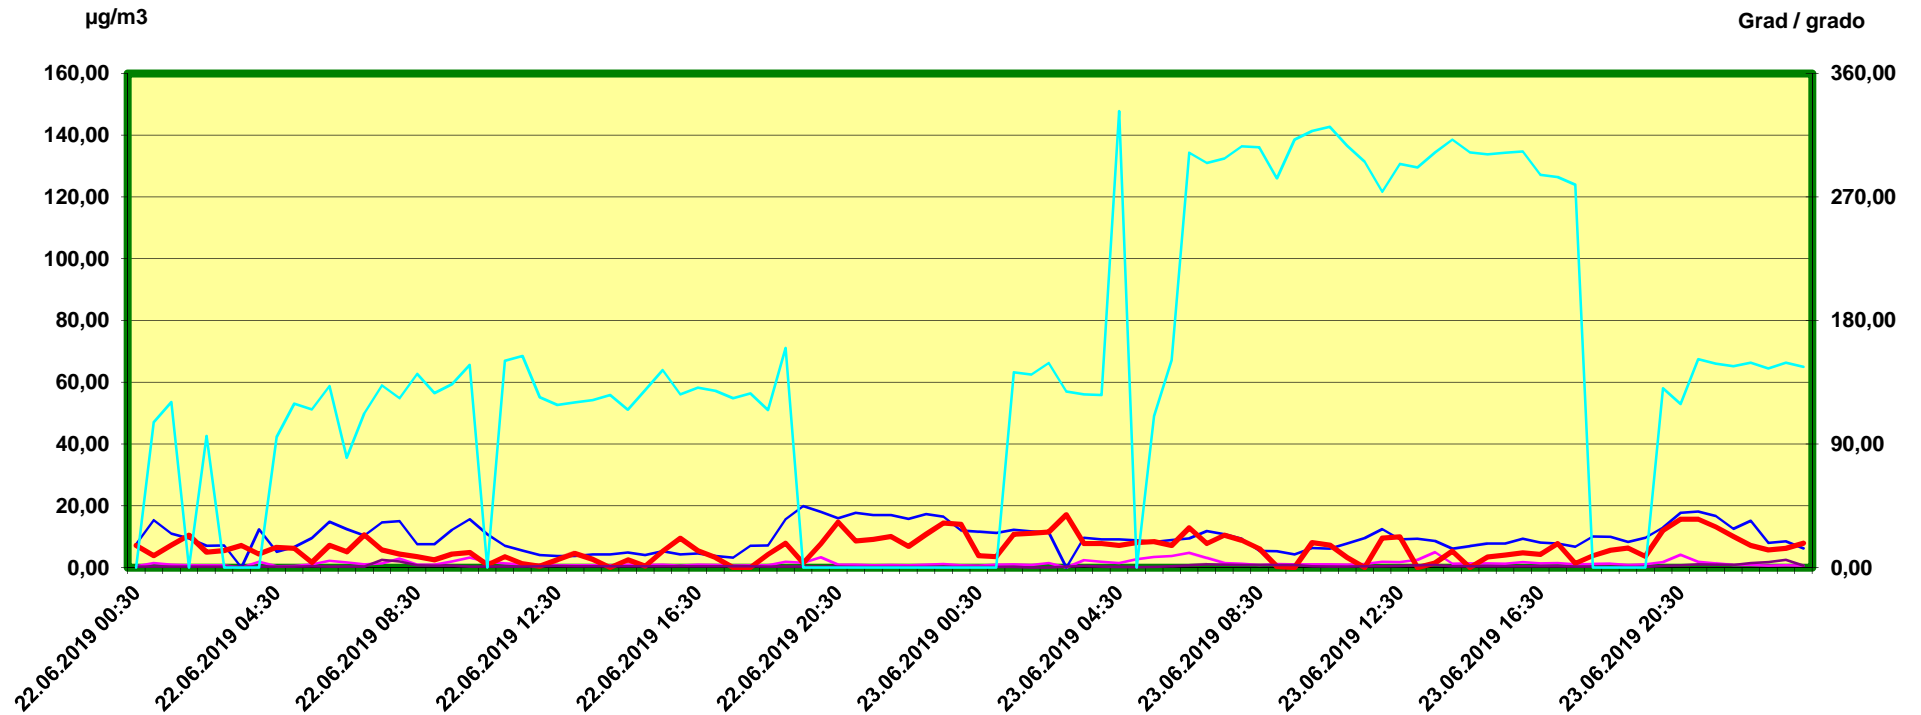

Steinach Siegreith

Zeitraum / Periodo di tempo: 22-6-2019 00:30 - 23-6-2019 24:00

Unkorrigierte Werte / Valori non corretti