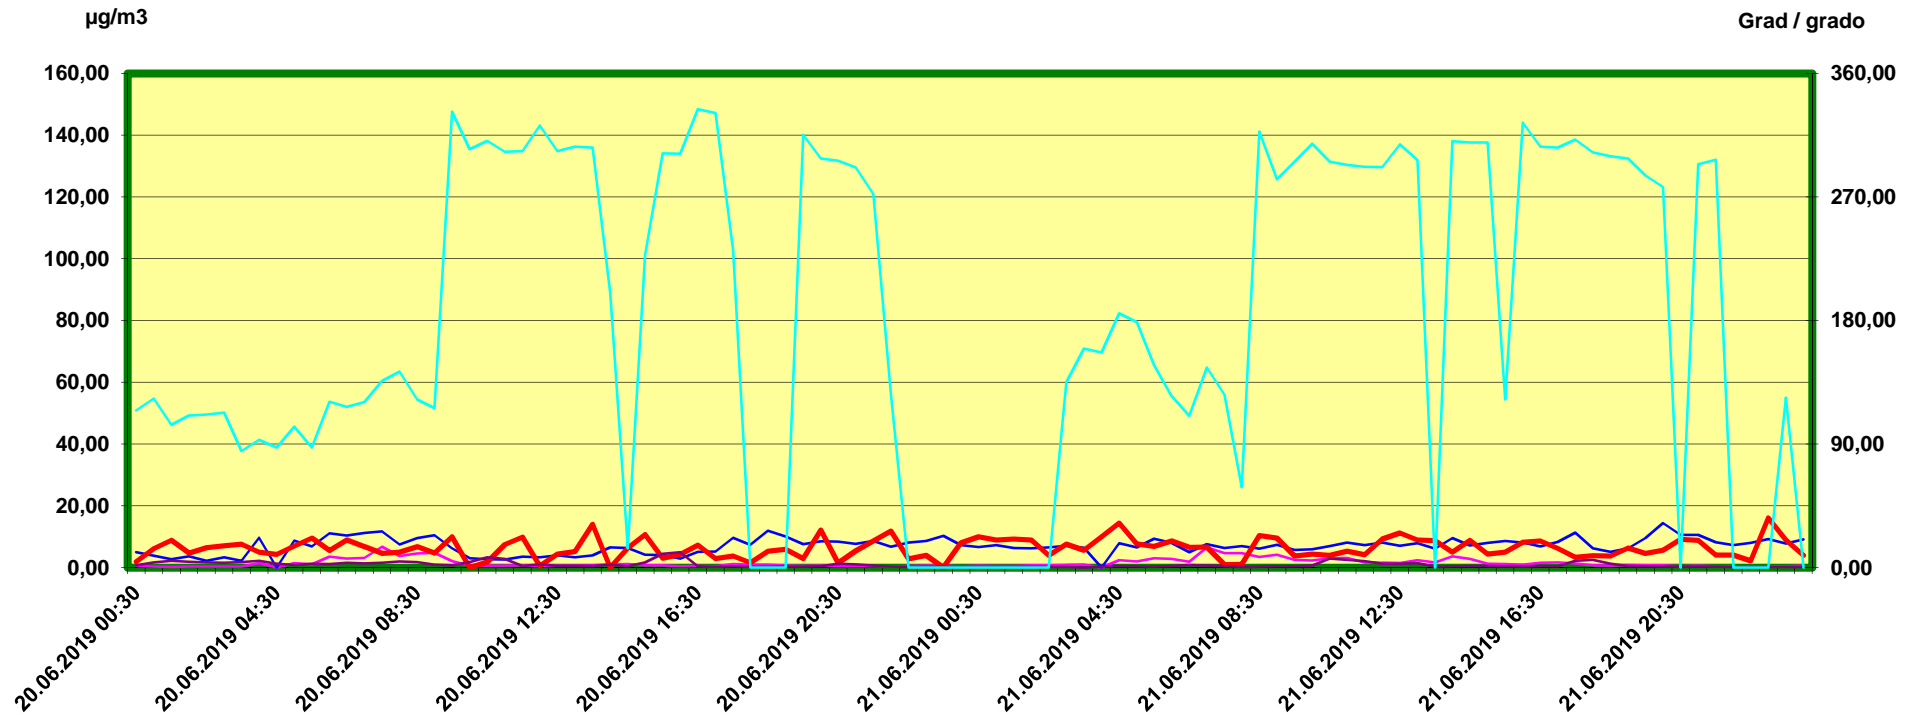

Steinach Siegreith

Zeitraum / Periodo di tempo: 20-6-2019 00:30 - 21-6-2019 24:00

Unkorrigierte Werte / Valori non corretti