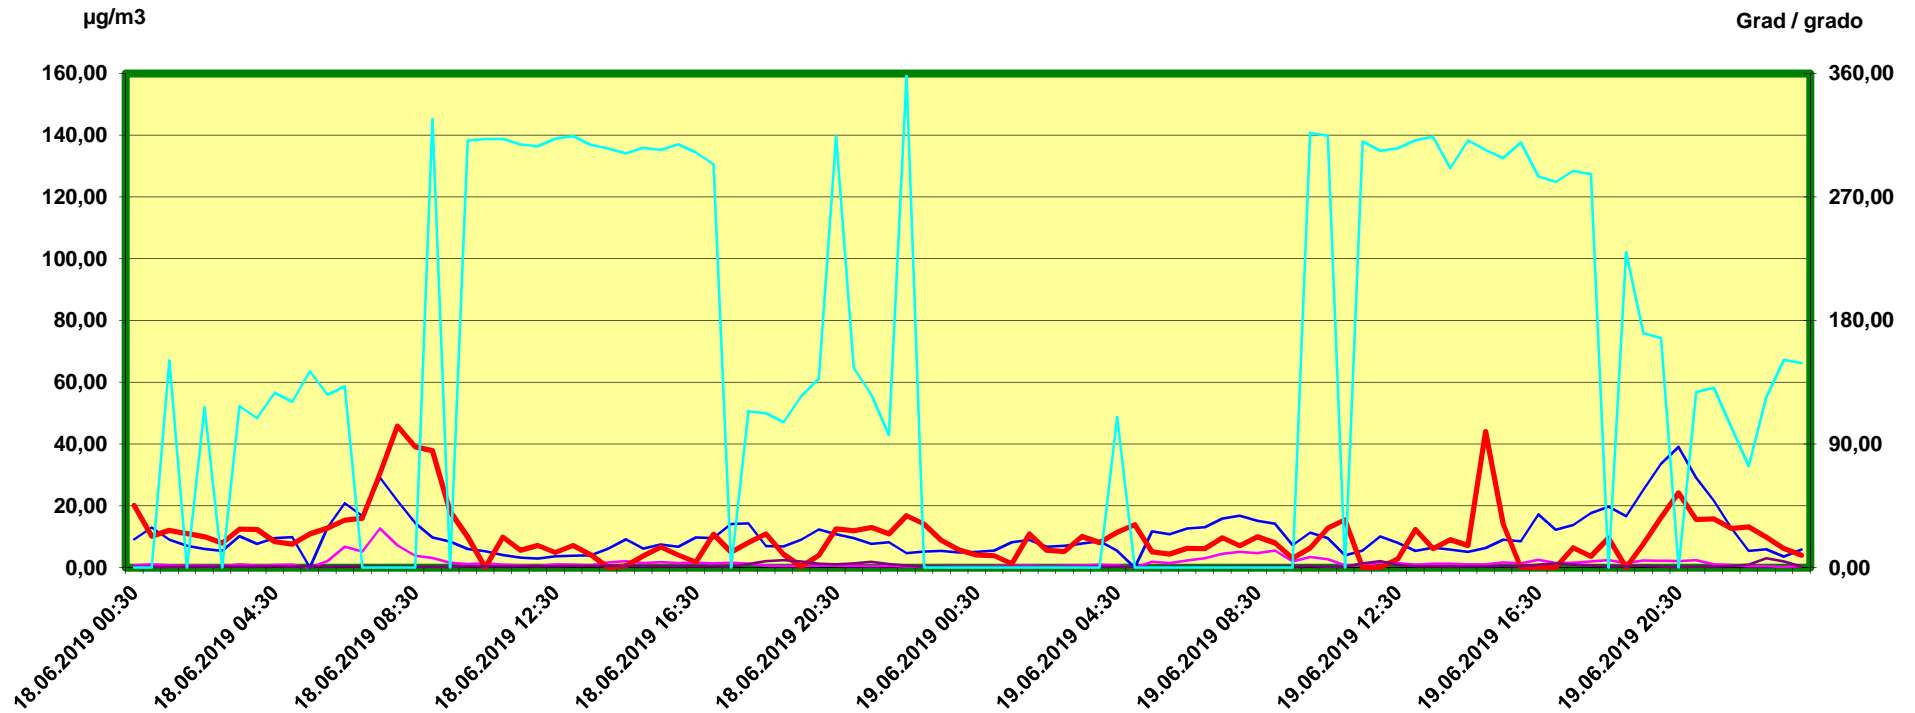

Steinach Siegreith

Zeitraum / Periodo di tempo: 18-6-2019 00:30 - 19-6-2019 24:00

Unkorrigierte Werte / Valori non corretti