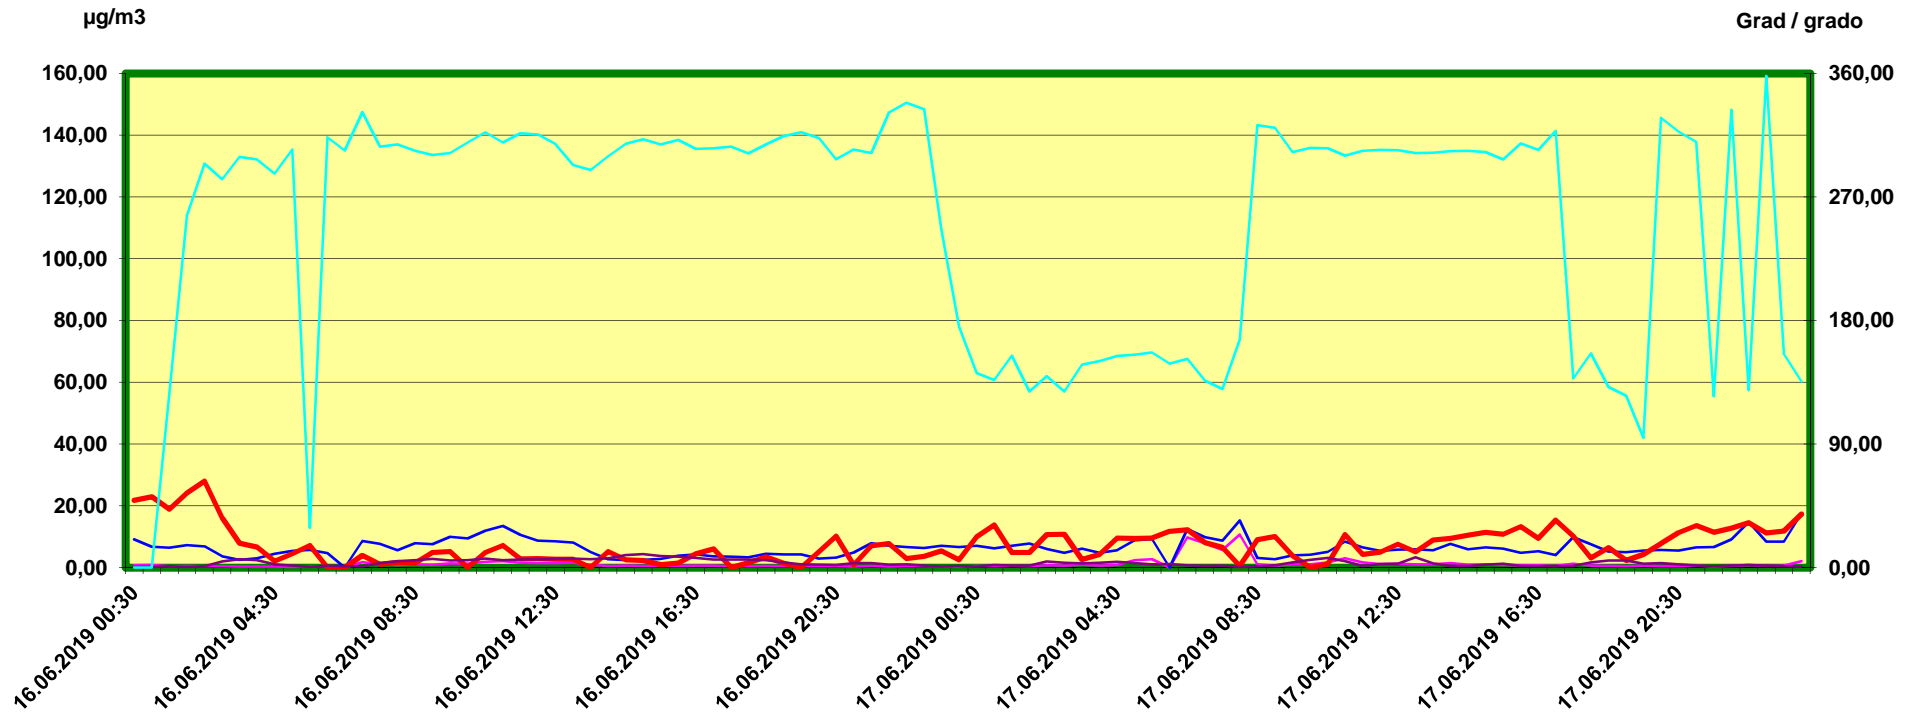

Steinach Siegreith

Zeitraum / Periodo di tempo: 16-6-2019 00:30 - 17-6-2019 24:00

Unkorrigierte Werte / Valori non corretti