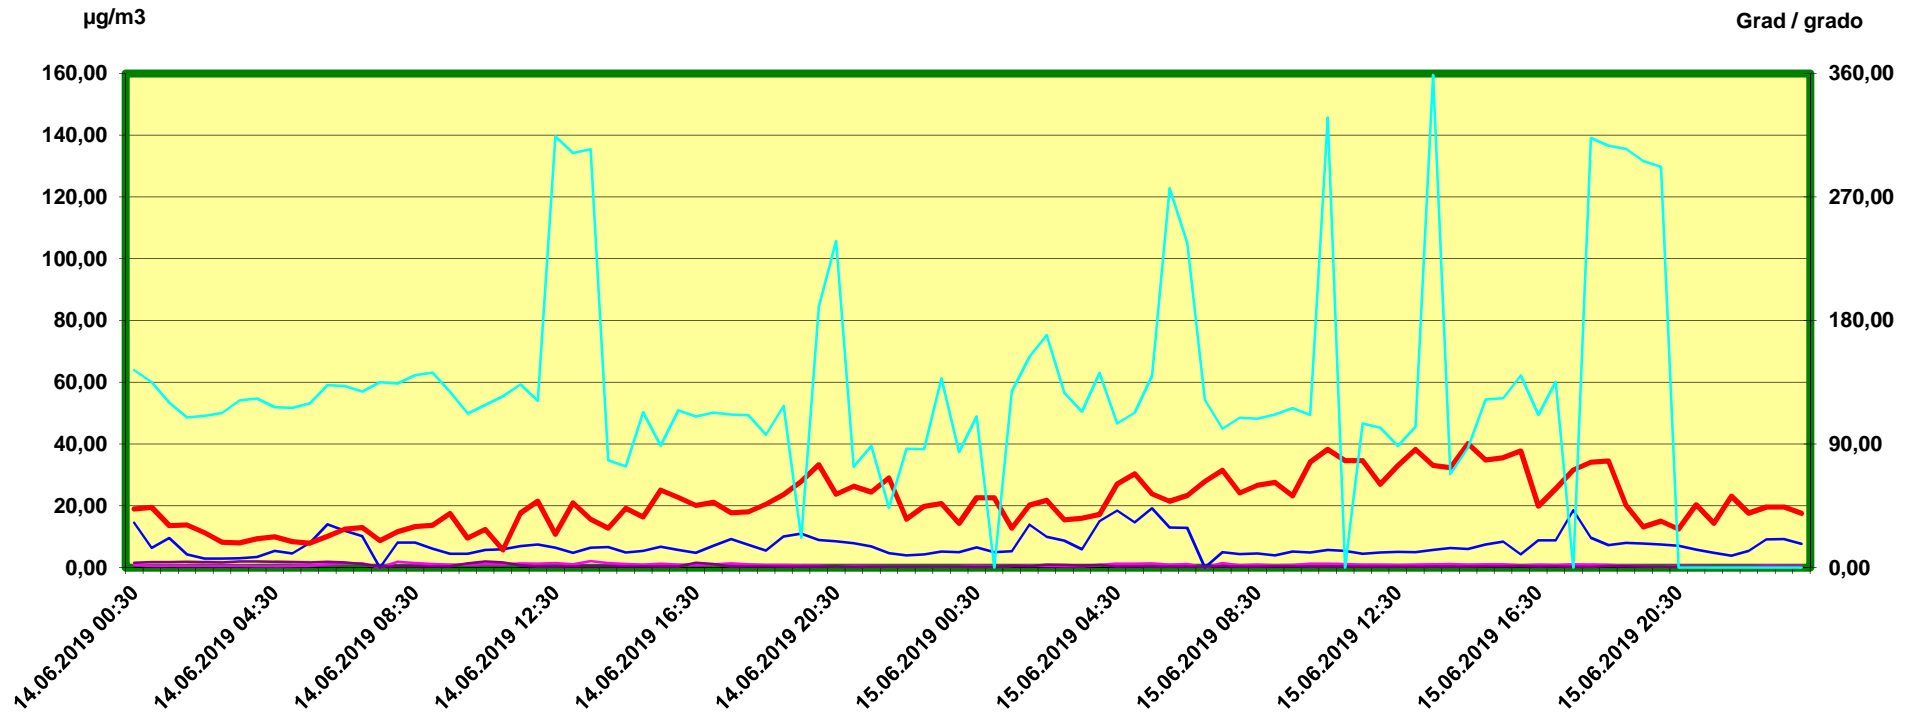

# Steinach Siegreith

Zeitraum / Periodo di tempo: 14-6-2019 00:30 - 15-6-2019 24:00

Unkorrigierte Werte / Valori non corretti