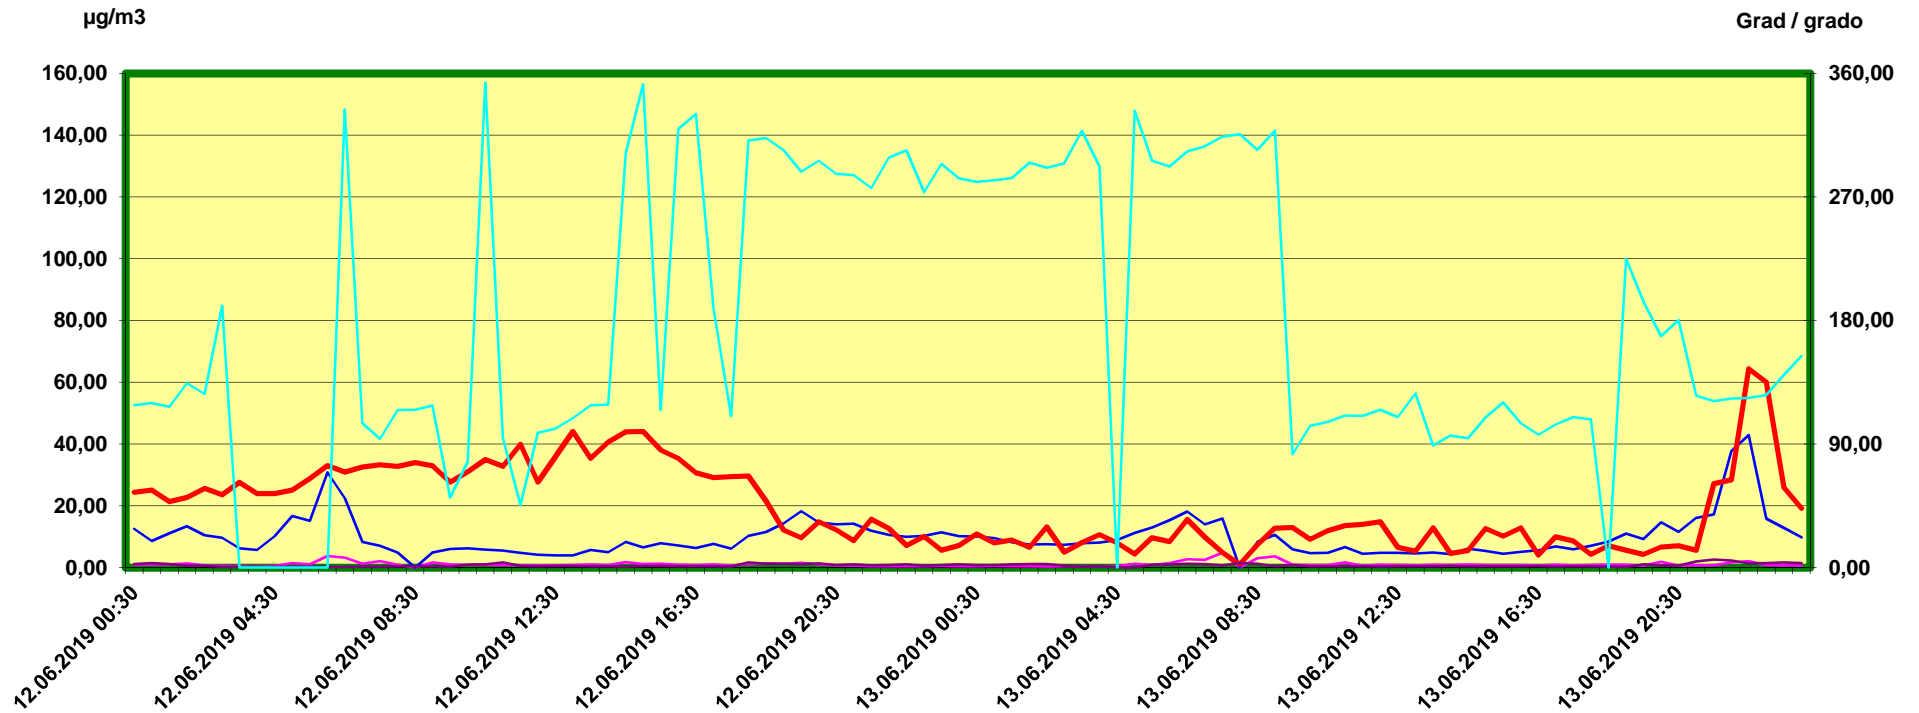

# Steinach Siegreith

Zeitraum / Periodo di tempo: 12-6-2019 00:30 - 13-6-2019 24:00

Unkorrigierte Werte / Valori non corretti