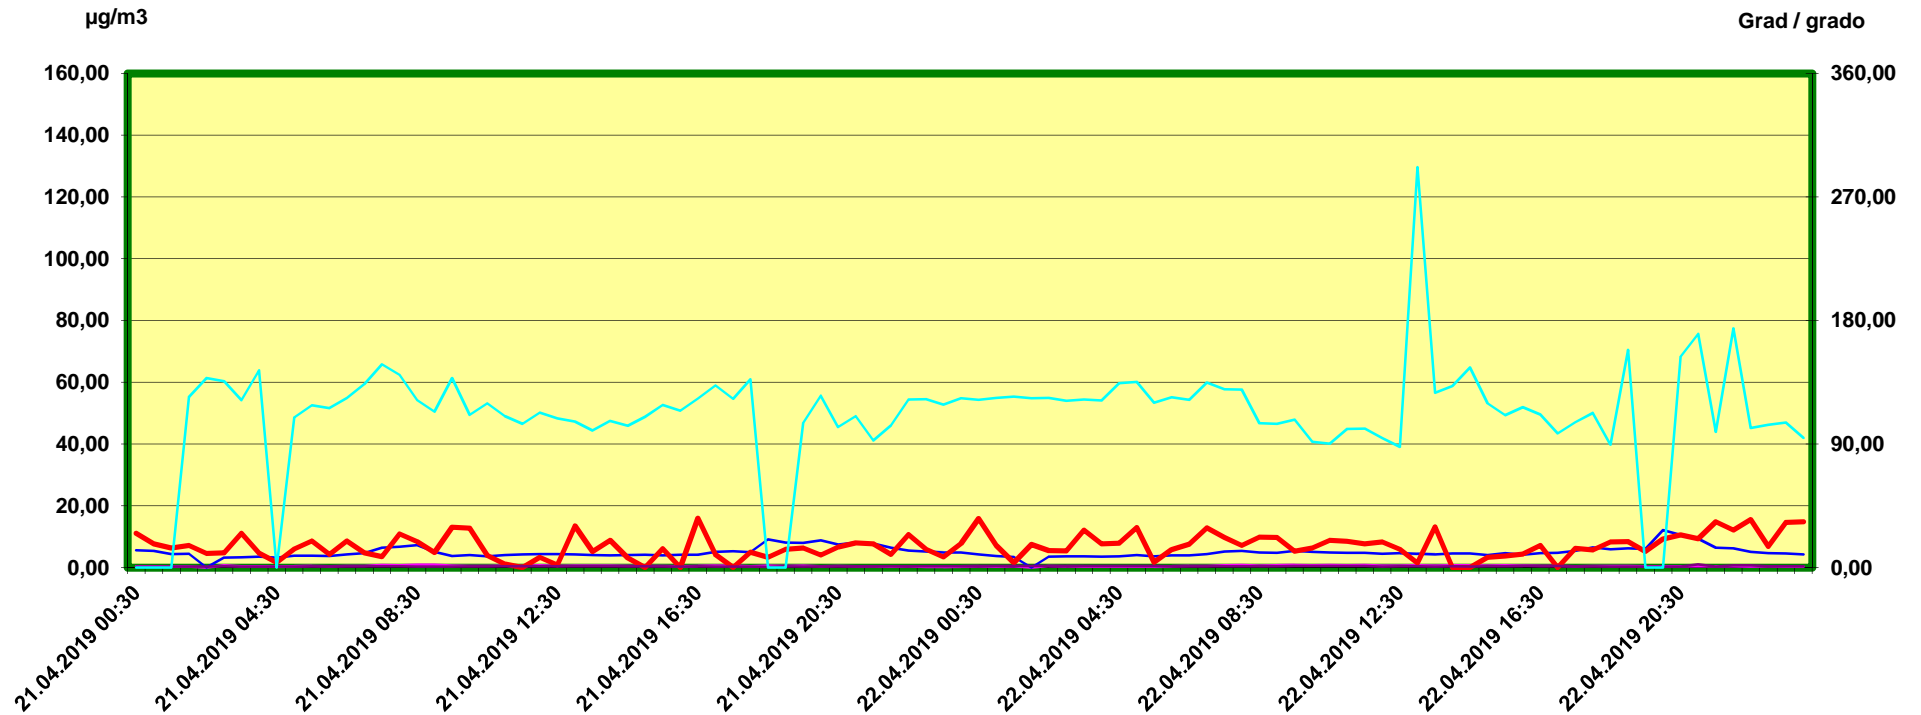

# Steinach Siegreith

Zeitraum / Periodo di tempo: 21-4-2019 00:30 - 22-4-2019 24:00

Unkorrigierte Werte / Valori non corretti