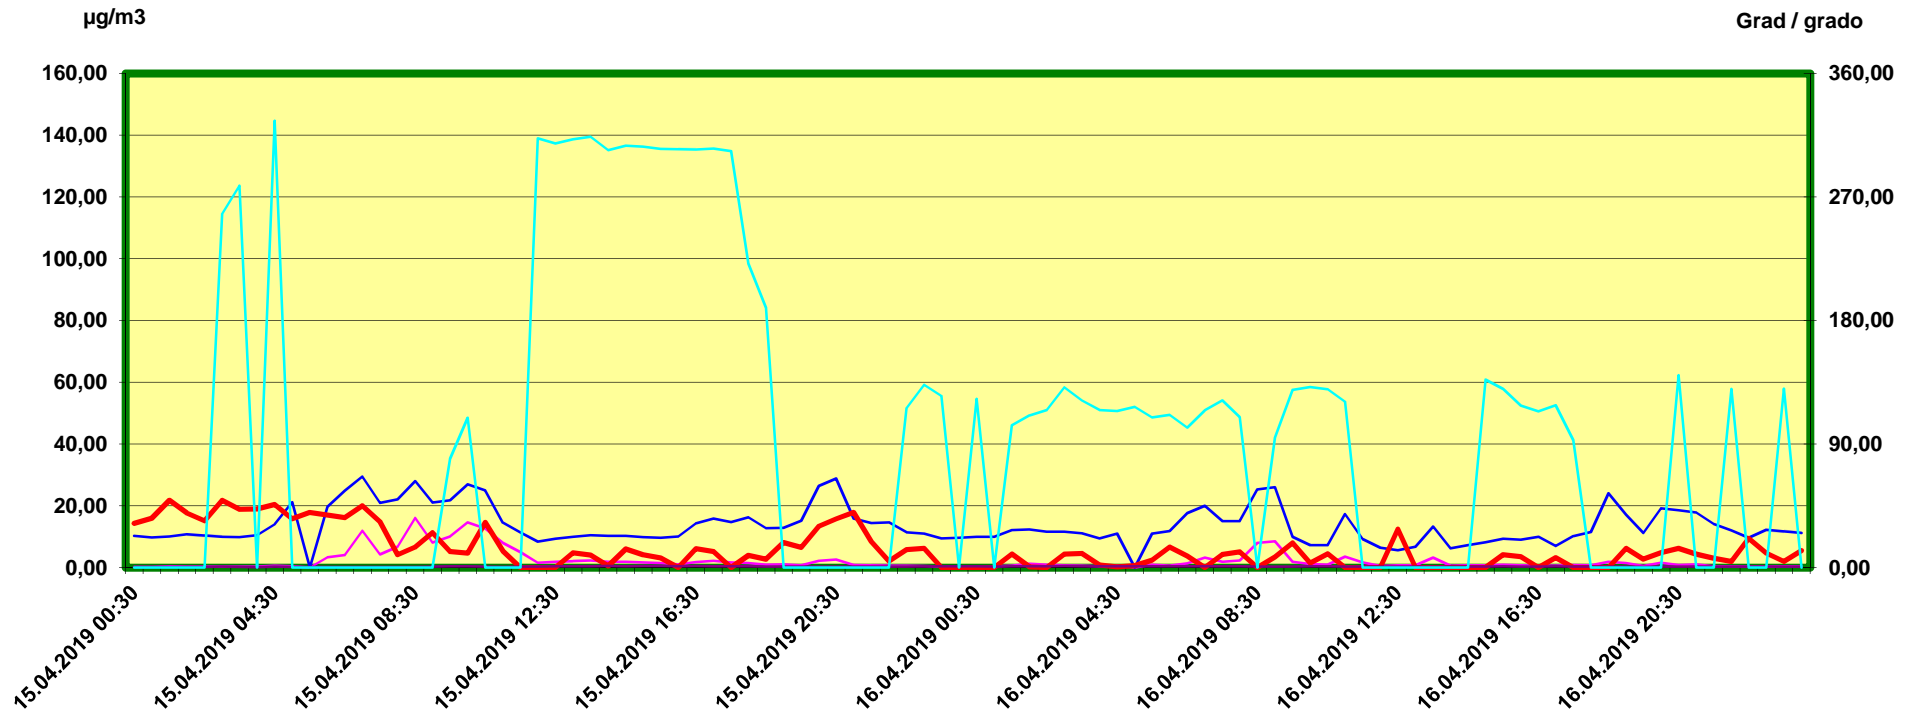

# Steinach Siegreith

Zeitraum / Periodo di tempo: 15-4-2019 00:30 - 16-4-2019 24:00

Unkorrigierte Werte / Valori non corretti