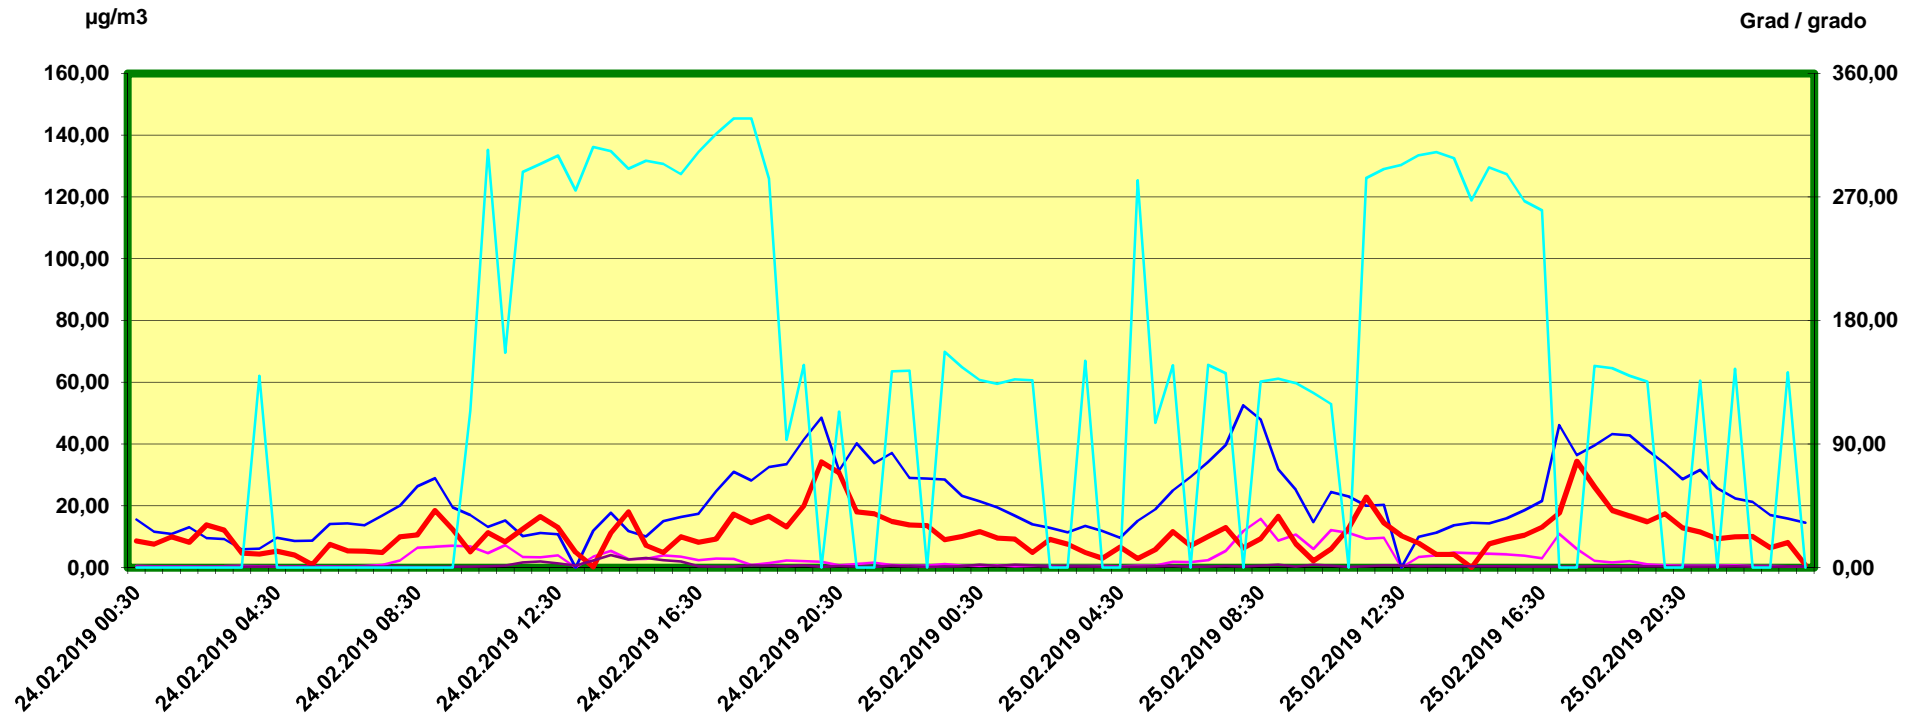

## Innsbruck Frauenanger

Zeitraum / Periodo di tempo: 24-2-2019 00:30 - 25-2-2019 24:00

Unkorrigierte Werte / Valori non corretti