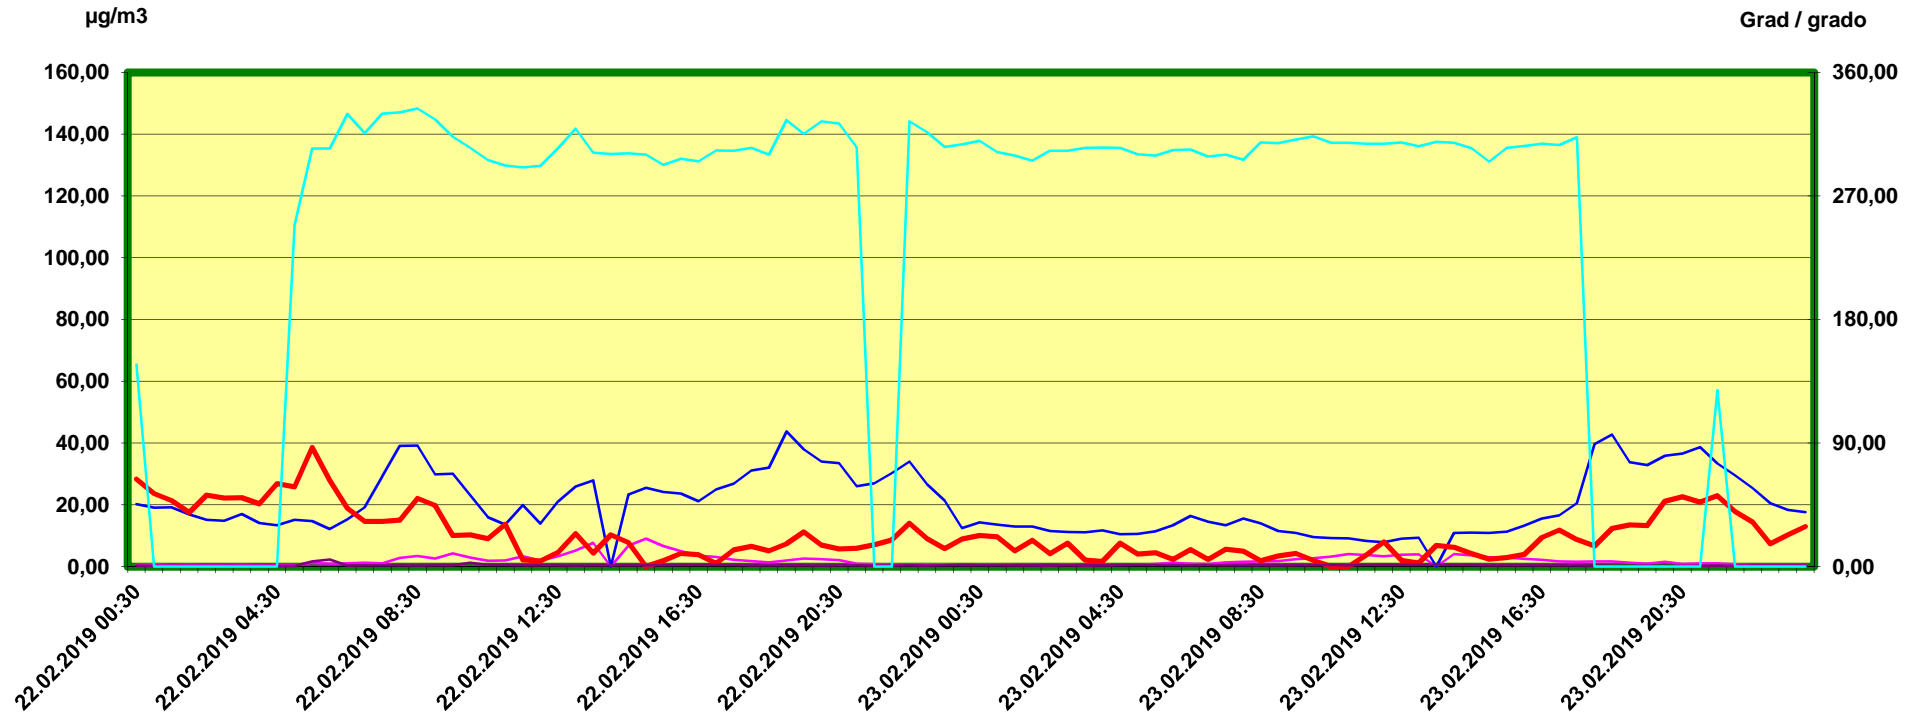

## Innsbruck Frauenanger

Zeitraum / Periodo di tempo: 22-2-2019 00:30 - 23-2-2019 24:00

Unkorrigierte Werte / Valori non corretti