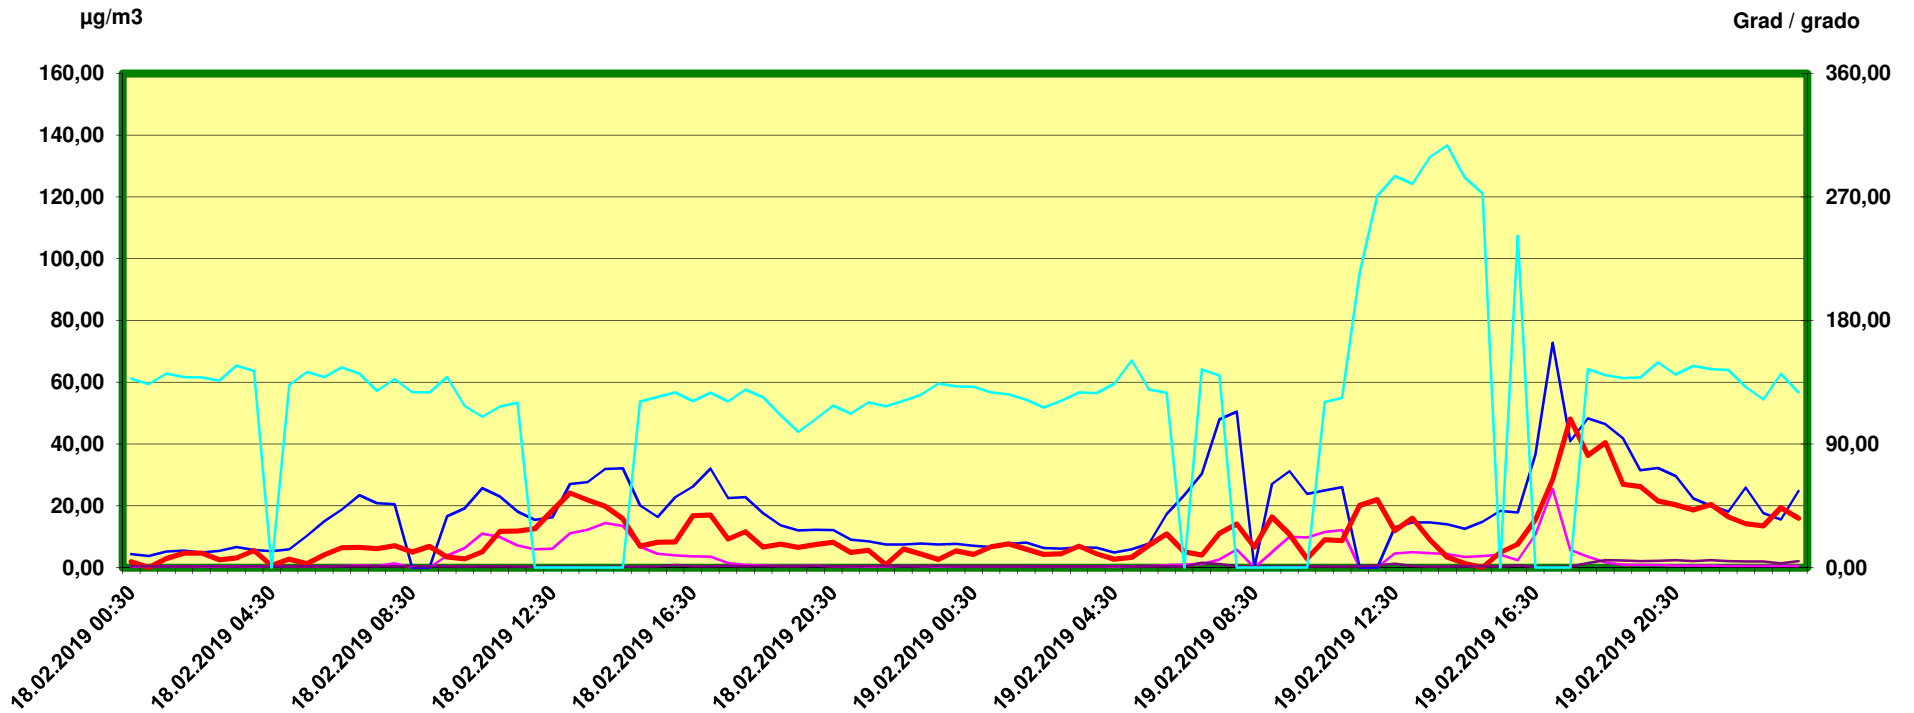

# Steinach Siegreith

Zeitraum / Periodo di tempo: 18-2-2019 00:30 - 19-2-2019 24:00

Unkorrigierte Werte / Valori non corretti