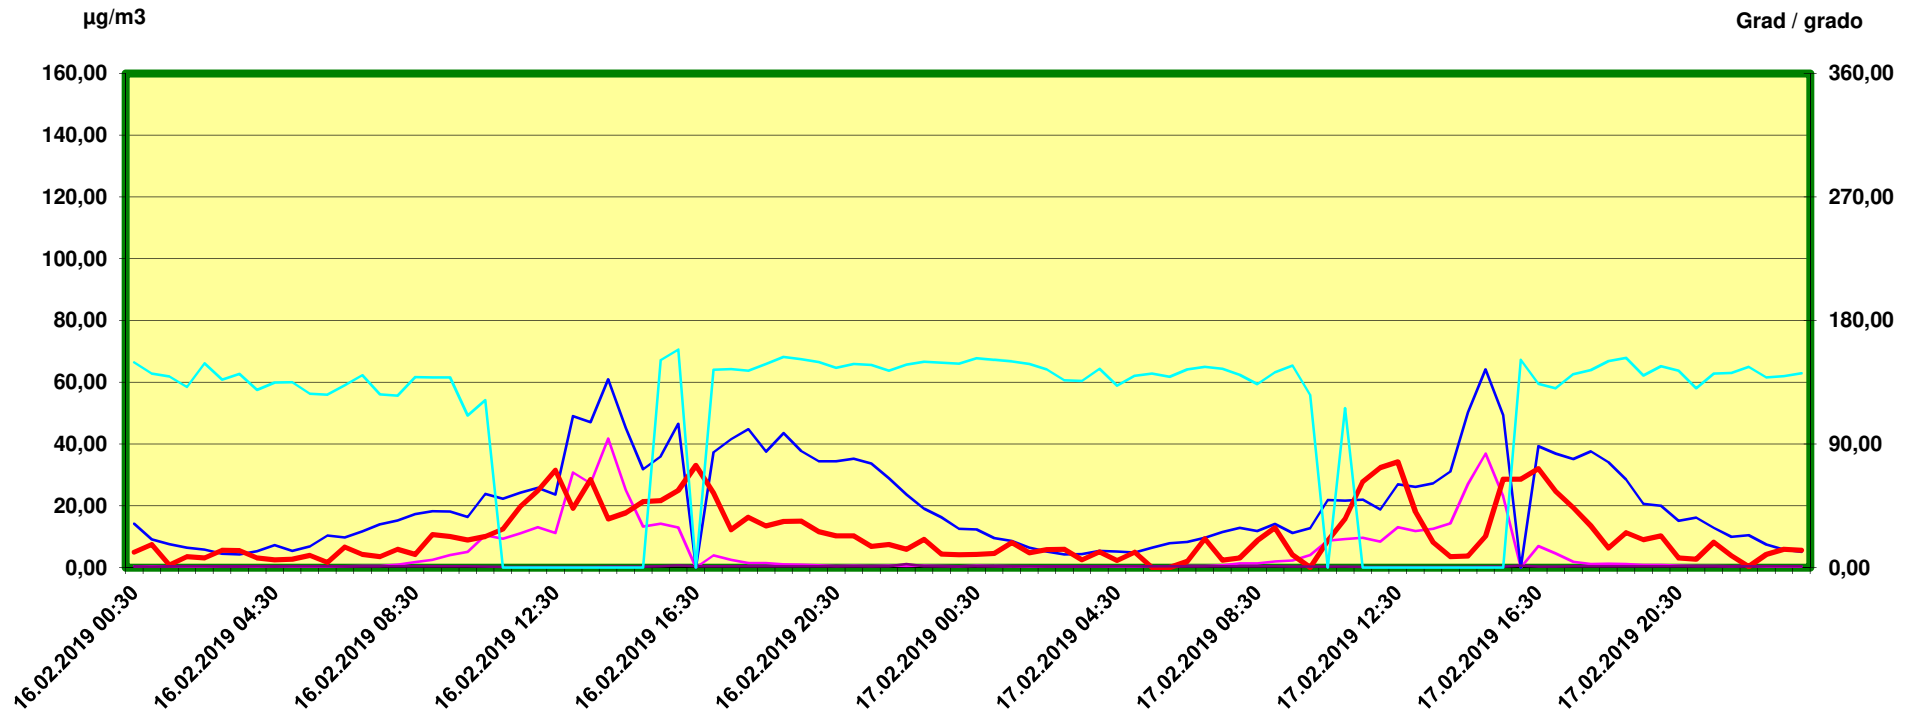

Steinach Siegreith

Zeitraum / Periodo di tempo: 16-2-2019 00:30 - 17-2-2019 24:00

Unkorrigierte Werte / Valori non corretti