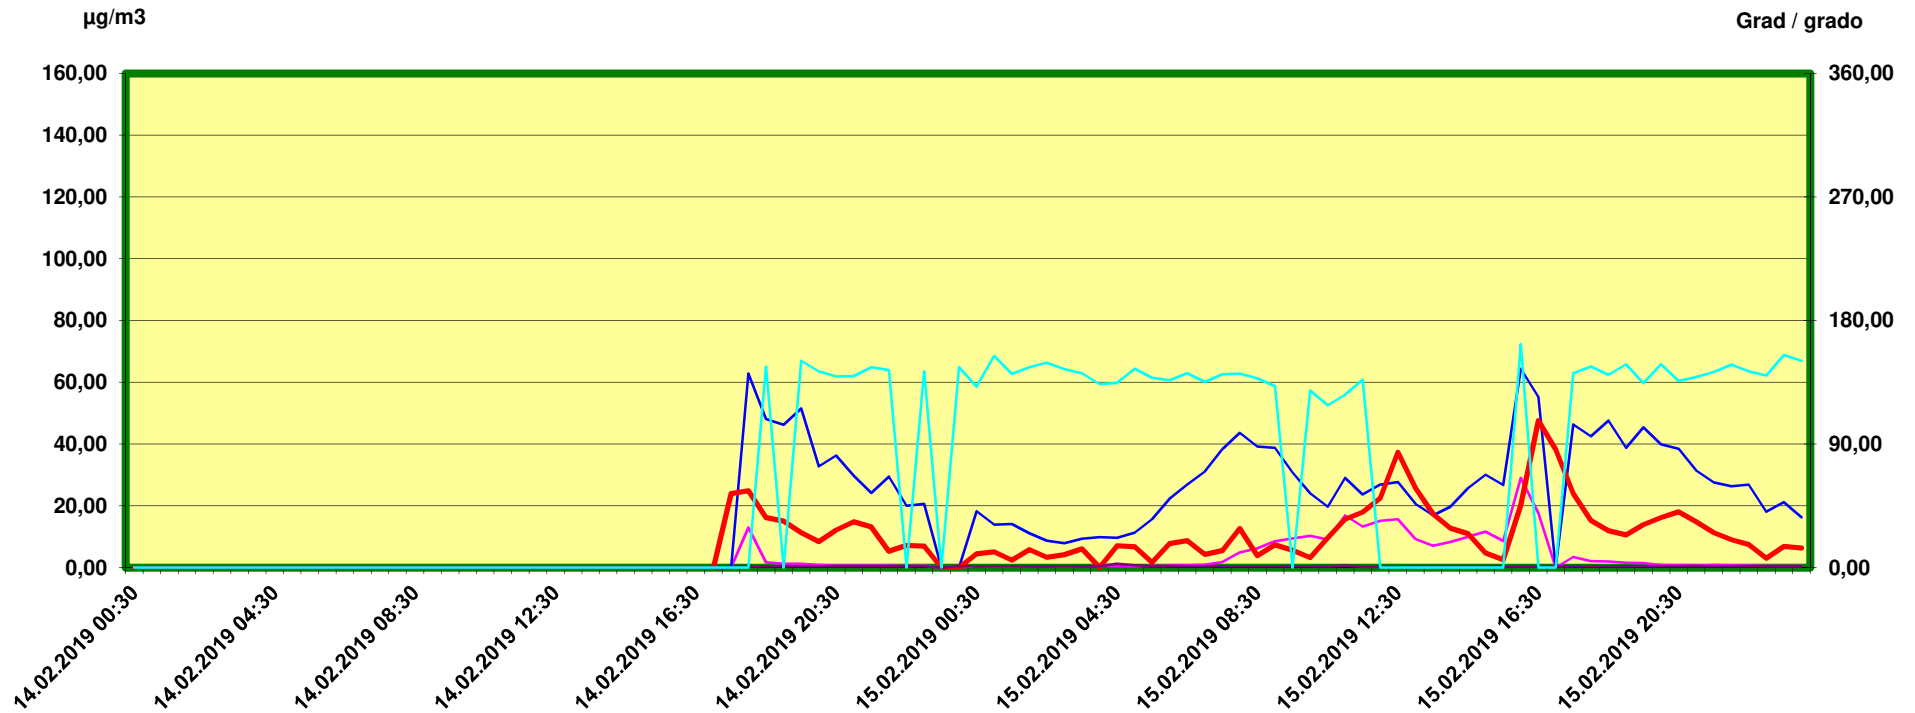

Steinach Siegreith

Zeitraum / Periodo di tempo: 14-2-2019 00:30 - 15-2-2019 24:00

Unkorrigierte Werte / Valori non corretti