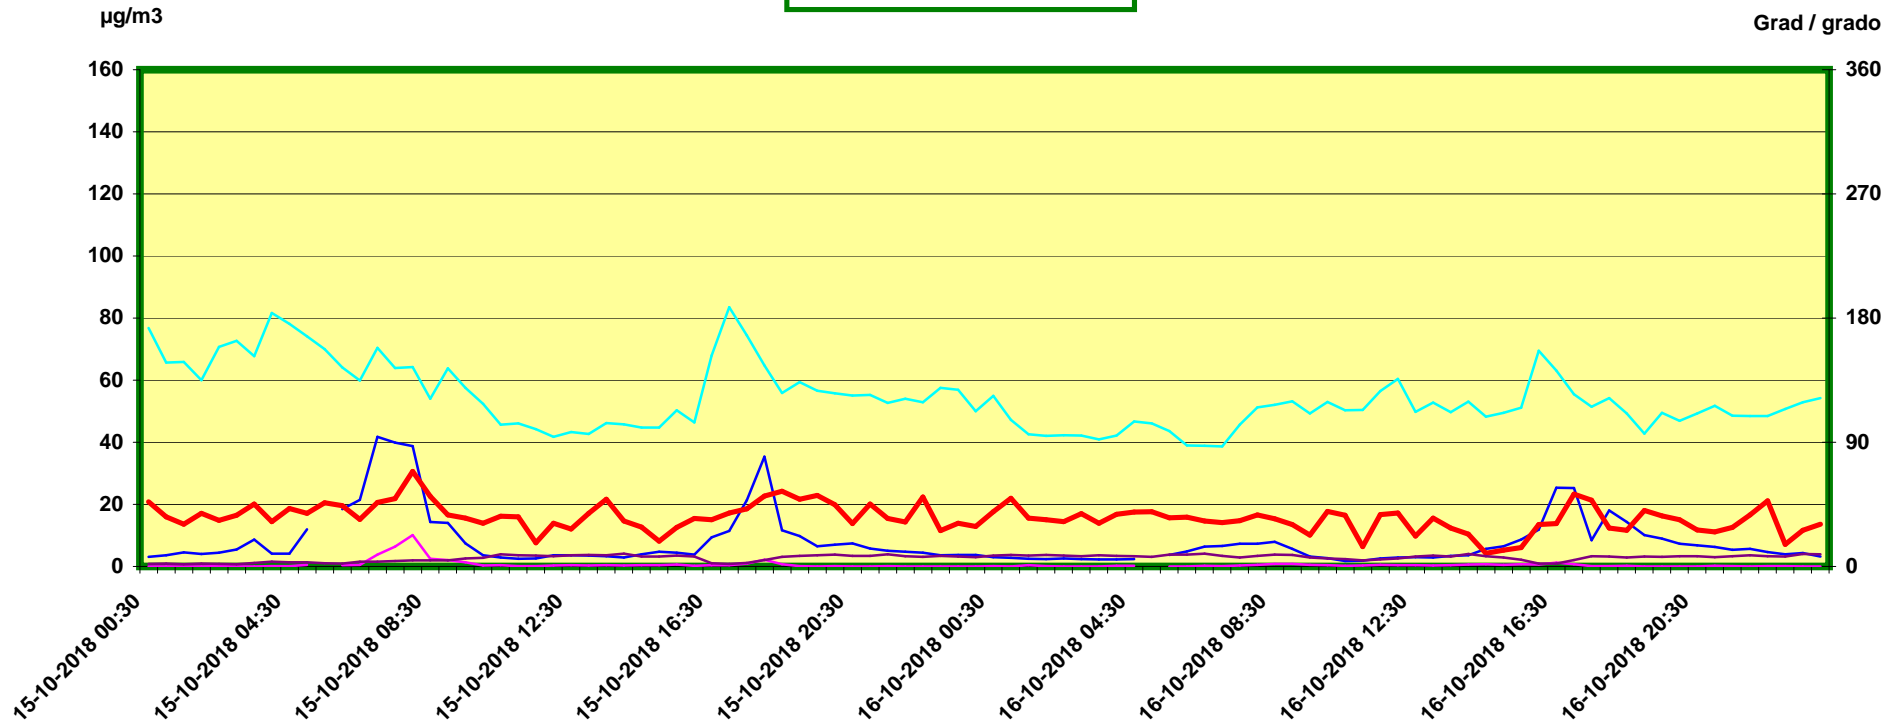

Steinach Siegreith

Zeitraum / Periodo di tempo: 15-10-2018 00:30 - 16-10-2018 24:00

Unkorrigierte Werte / Valori non corretti