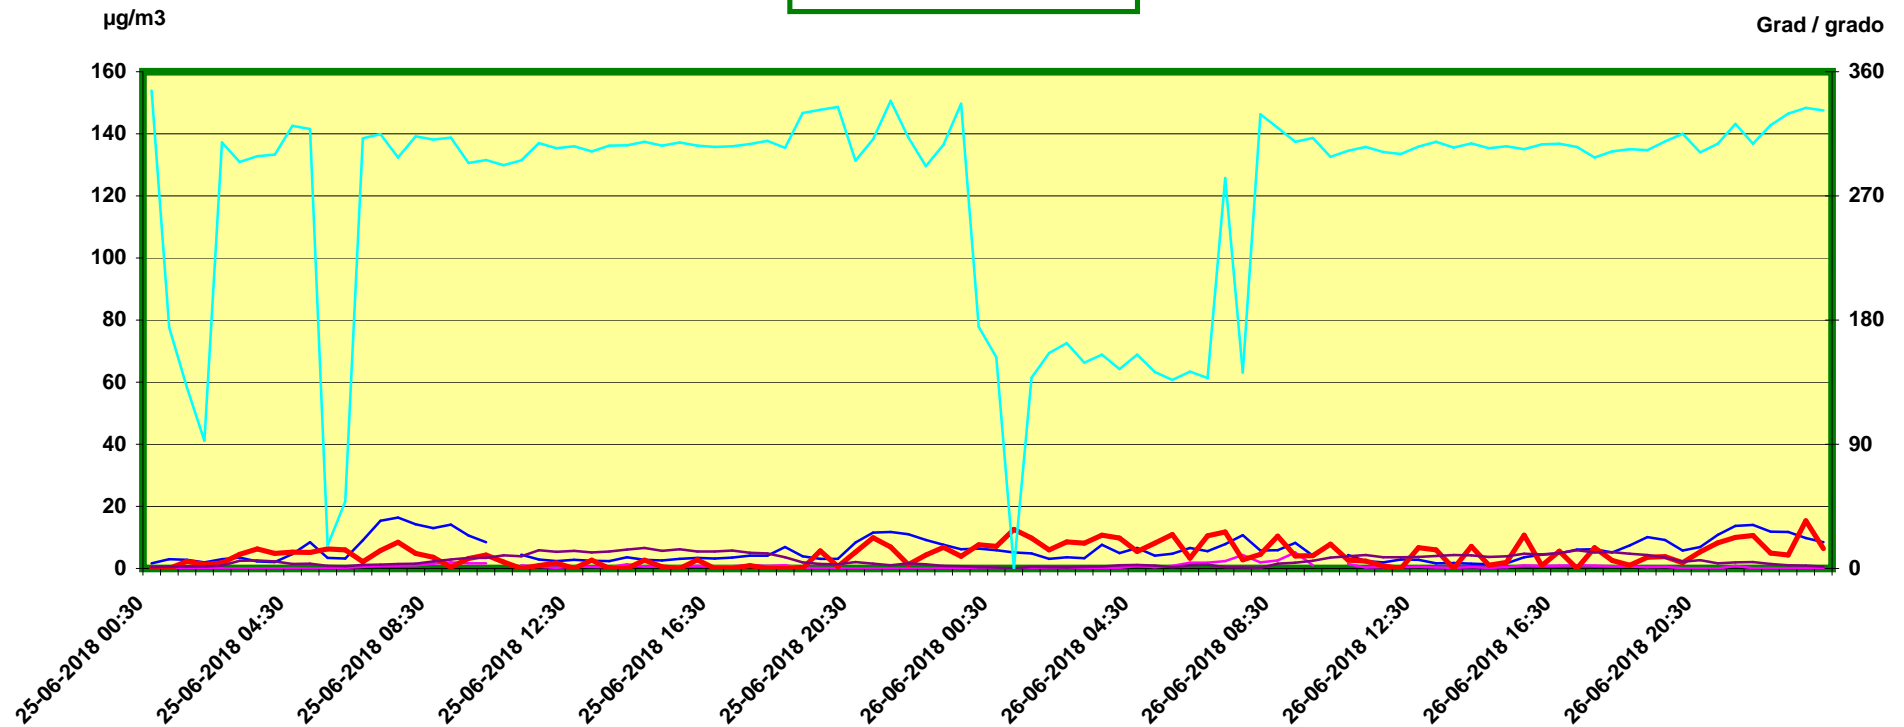

Steinach Siegreith

Zeitraum / Periodo di tempo: 25-06-2018 00:30 - 26-06-2018 24:00

Unkorrigierte Werte / Valori non corretti