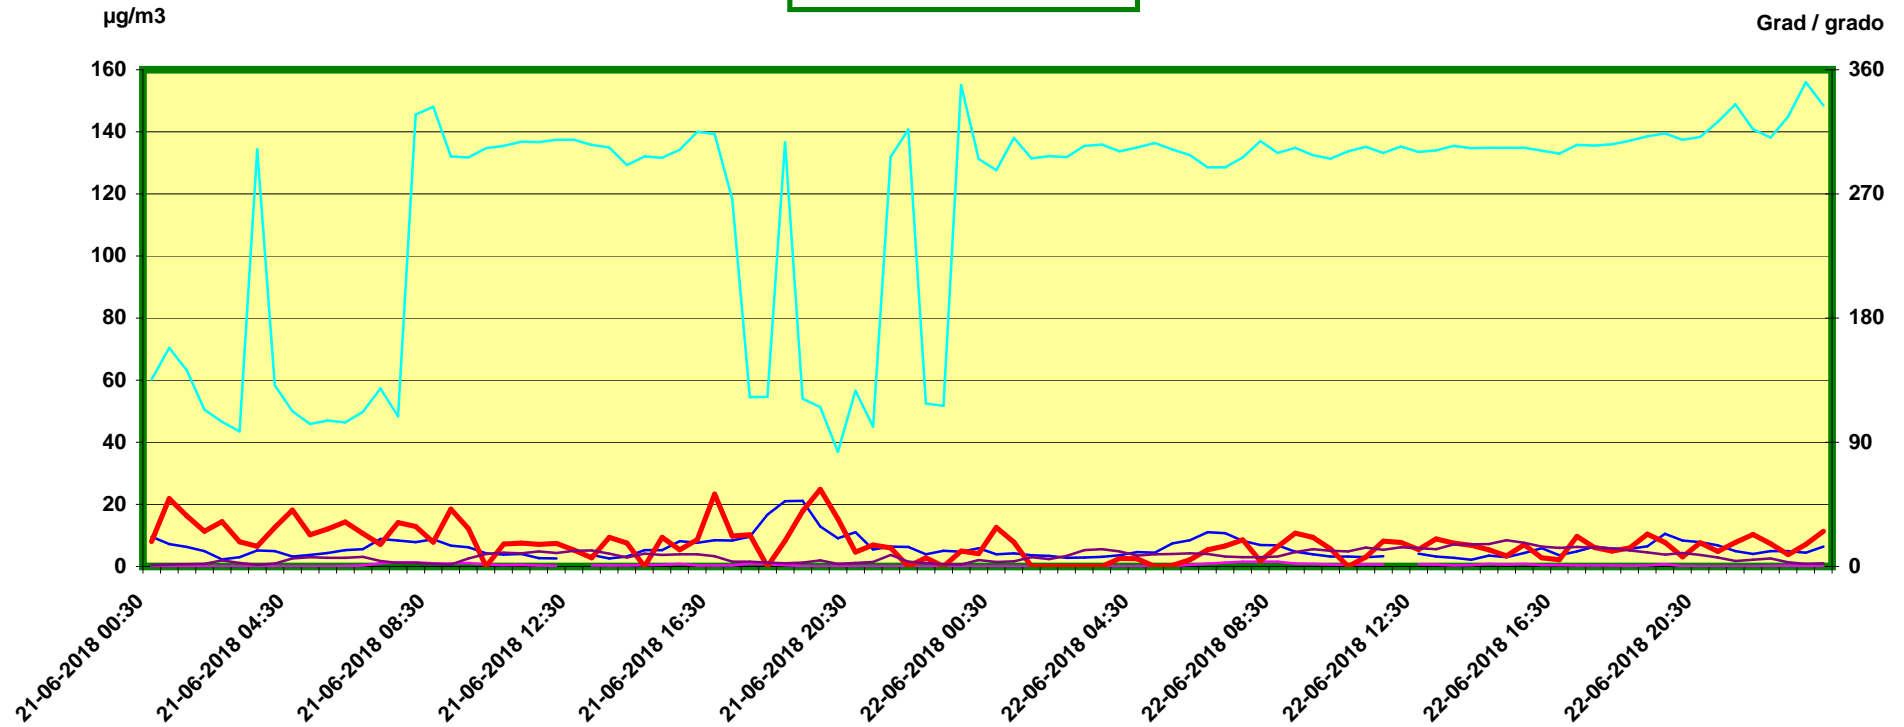

Steinach Siegreith

Zeitraum / Periodo di tempo: 21-06-2018 00:30 - 22-06-2018 24:00

Unkorrigierte Werte / Valori non corretti

— Stickstoffmonoxid - Monossido di azoto / ug/m3
— Feinstaub PM10 - Polveri sottili (diametro <10µm) / ug/m3
— Windrichtung (vekt.) - Direzione del vento / Grad

— Stickstoffdioxid - Biossido di azoto / ug/m3
— Windgeschwindigkeit (arithm.) - Velocità del vento / m/s