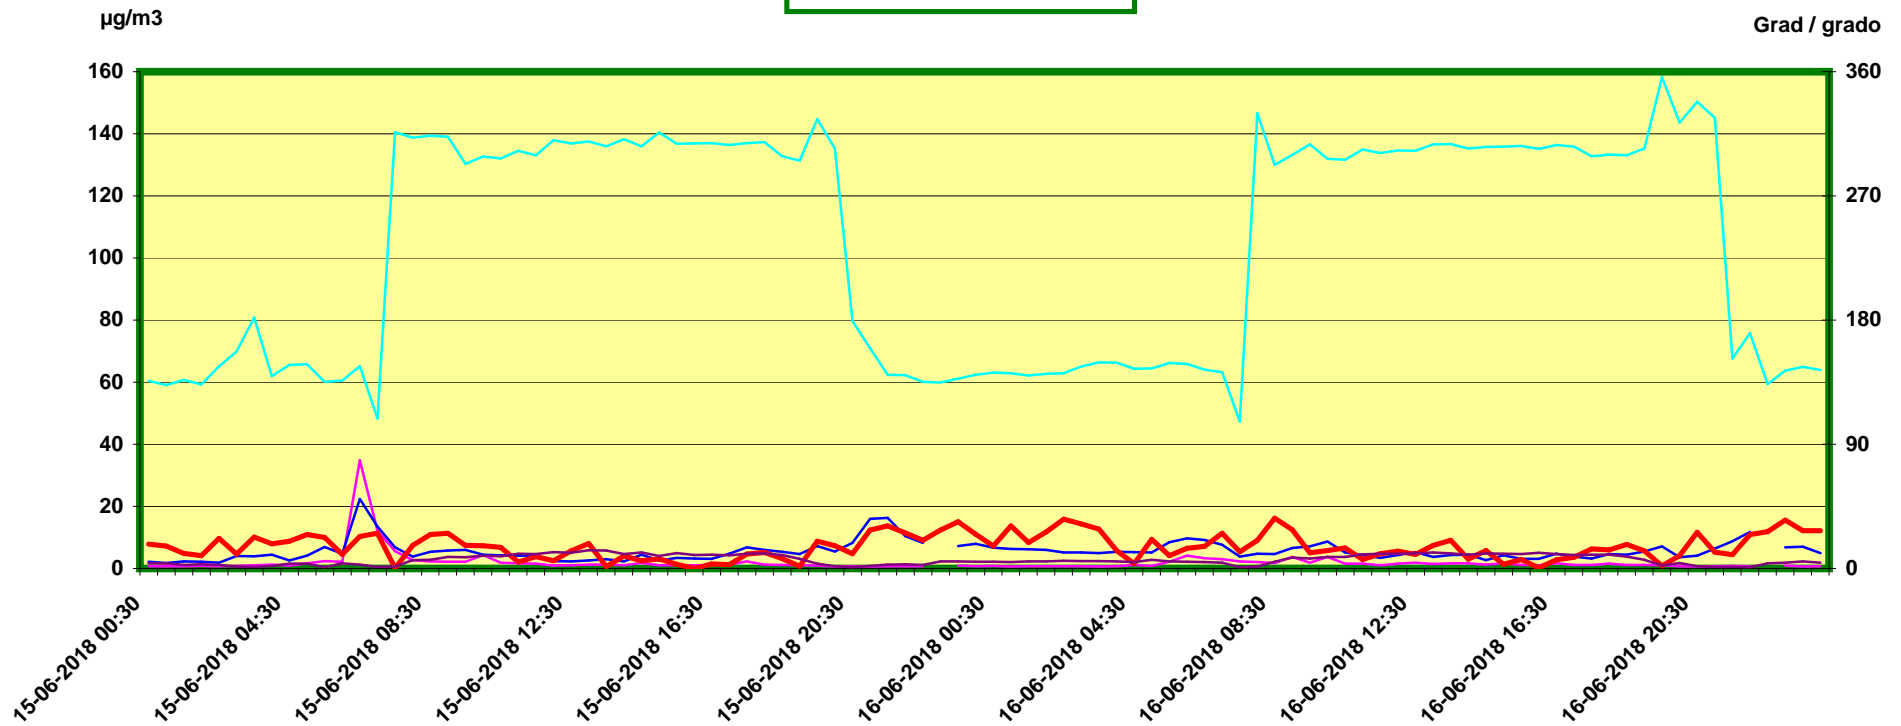

Steinach Siegreith

Zeitraum / Periodo di tempo: 15-06-2018 00:30 - 16-06-2018 24:00

Unkorrigierte Werte / Valori non corretti

— Stickstoffmonoxid - Monossido di azoto / $\mu\text{g}/\text{m}^3$

— Stickstoffdioxid - Biossido di azoto / $\mu\text{g}/\text{m}^3$

— Feinstaub PM10 - Polveri sottili (diametro $<10\mu\text{m}$) / $\mu\text{g}/\text{m}^3$

— Windgeschwindigkeit (arithm.) - Velocità del vento / m/s

— Windrichtung (vekt.) - Direzione del vento / Grad