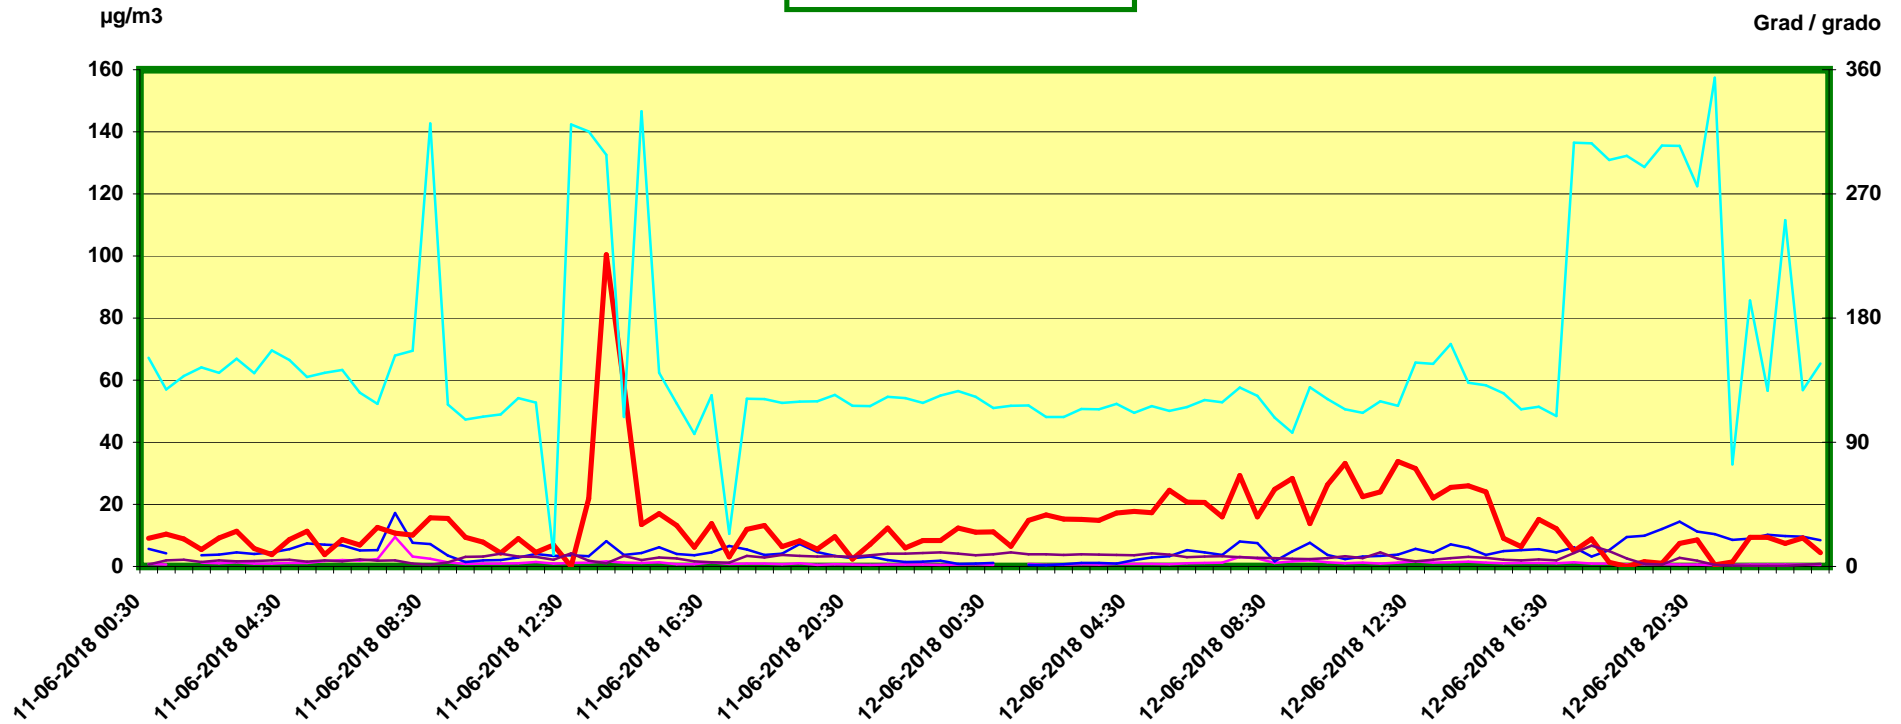

Steinach Siegreith

Zeitraum / Periodo di tempo: 11-06-2018 00:30 - 12-06-2018 24:00

Unkorrigierte Werte / Valori non corretti

— Stickstoffmonoxid - Monossido di azoto / $\mu\text{g}/\text{m}^3$

— Stickstoffdioxid - Biossido di azoto / $\mu\text{g}/\text{m}^3$

— Feinstaub PM10 - Polveri sottili (diametro $<10\mu\text{m}$) / $\mu\text{g}/\text{m}^3$

— Windgeschwindigkeit (arithm.) - Velocità del vento / m/s

— Windrichtung (vekt.) - Direzione del vento / Grad