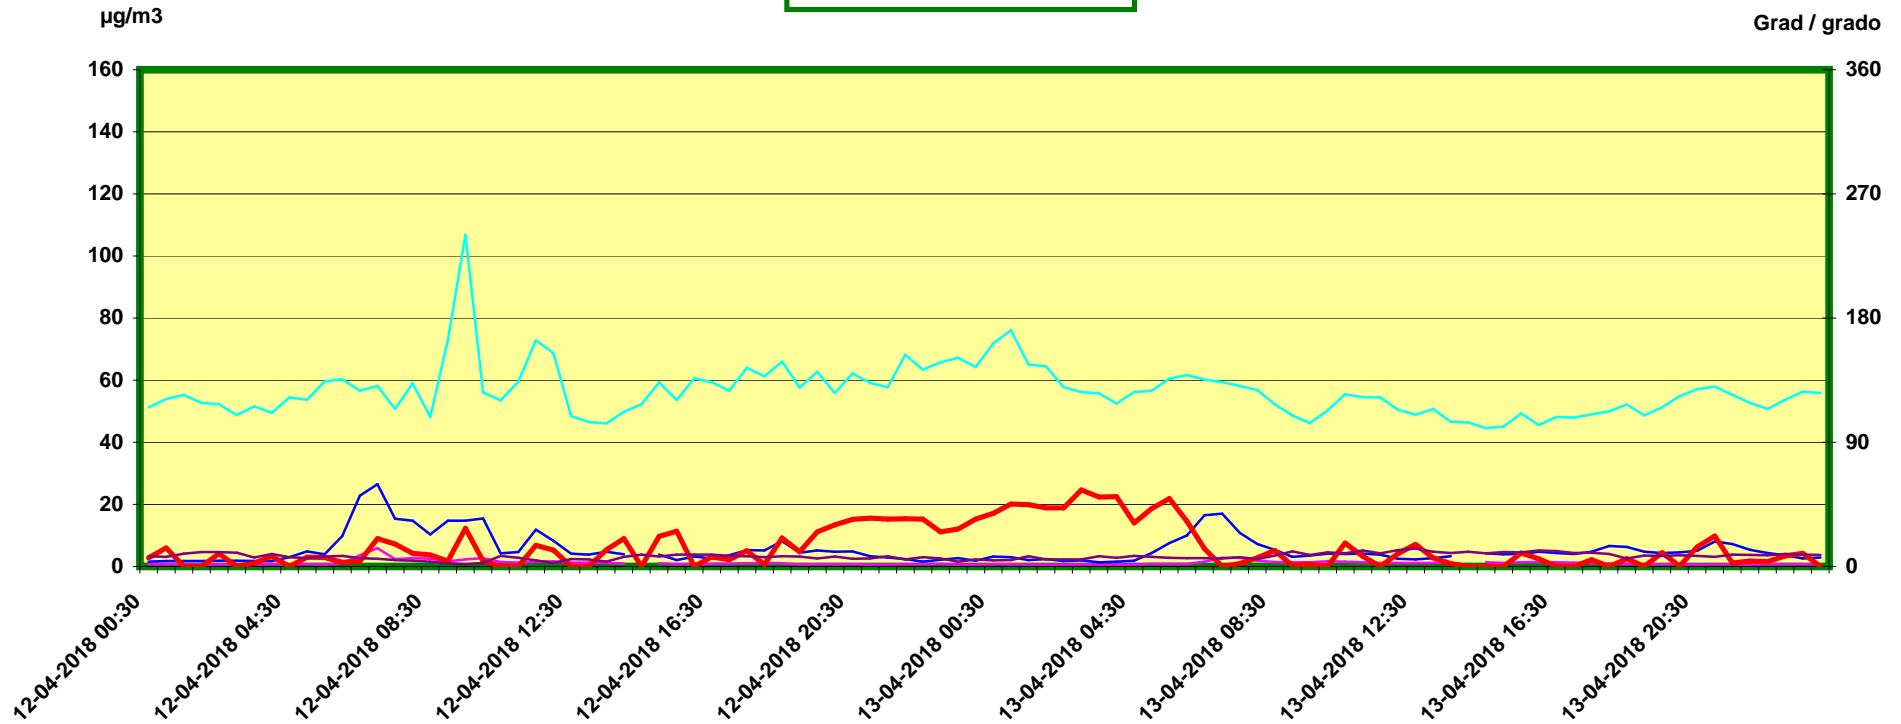

Steinach Siegreith

Zeitraum / Periodo di tempo: 12-04-2018 00:30 - 13-04-2018 24:00

Unkorrigierte Werte / Valori non corretti